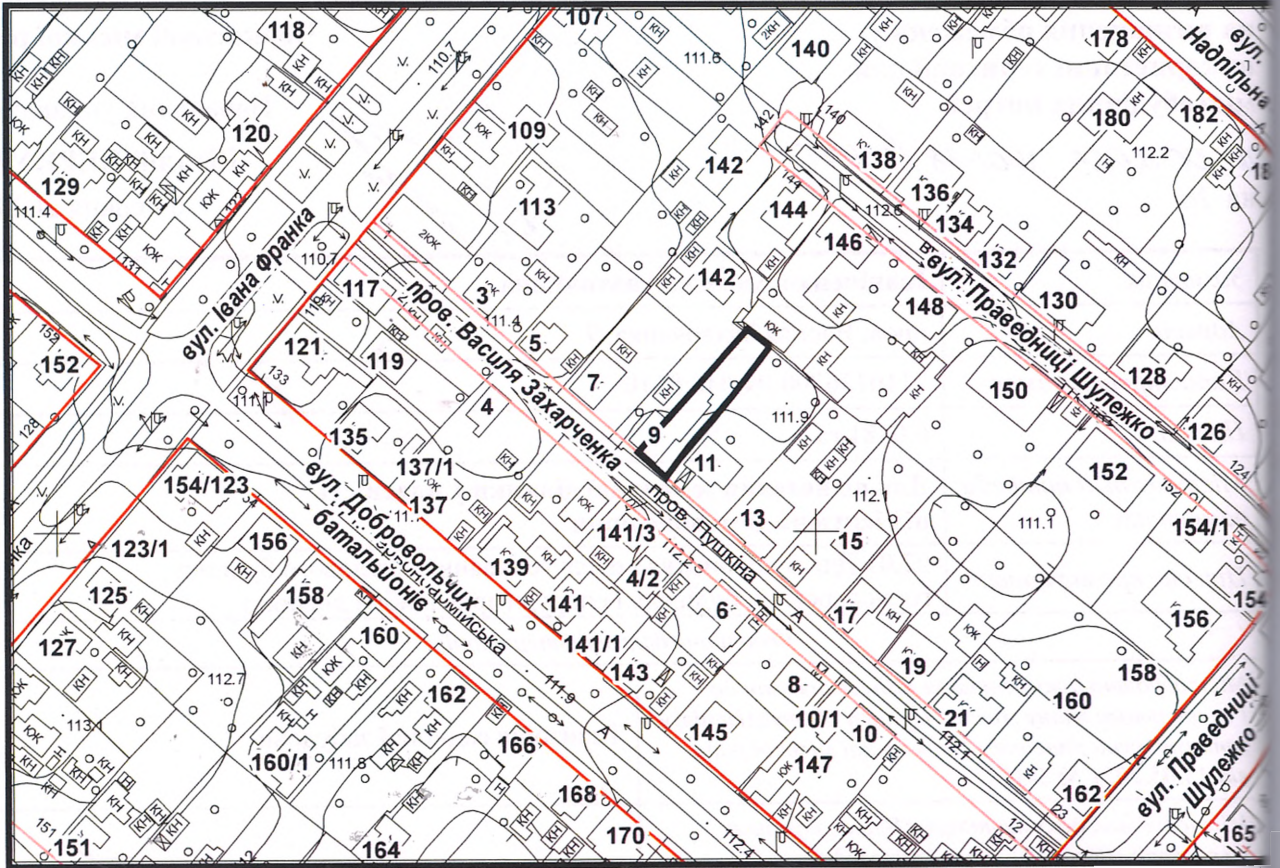

# ВИКОПЮВАННЯ

ГЕОПОРТ

з плану міста Черкаси

Масштаб: 1:2

з містобудівної документації  
"Внесення змін до генерального плану міста Черкаси (Актуалізація)"

Масштаб: 1:5