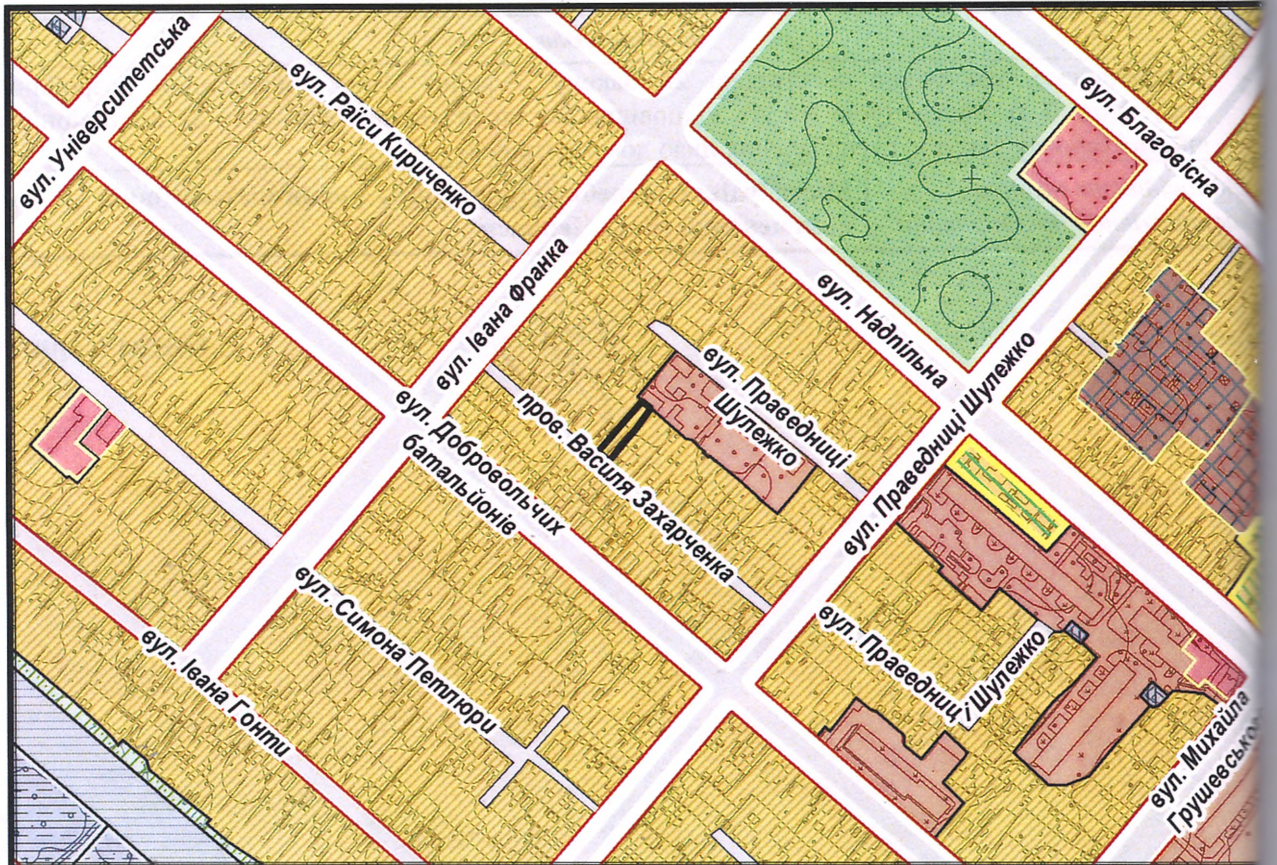

# ВИКОПЮВАННЯ

ГЕОПОРТ

з плану міста Черкаси

Масштаб: 1:2

з містобудівної документації  
"Внесення змін до генерального плану міста Черкаси (Актуалізація)"

Масштаб: 1:5