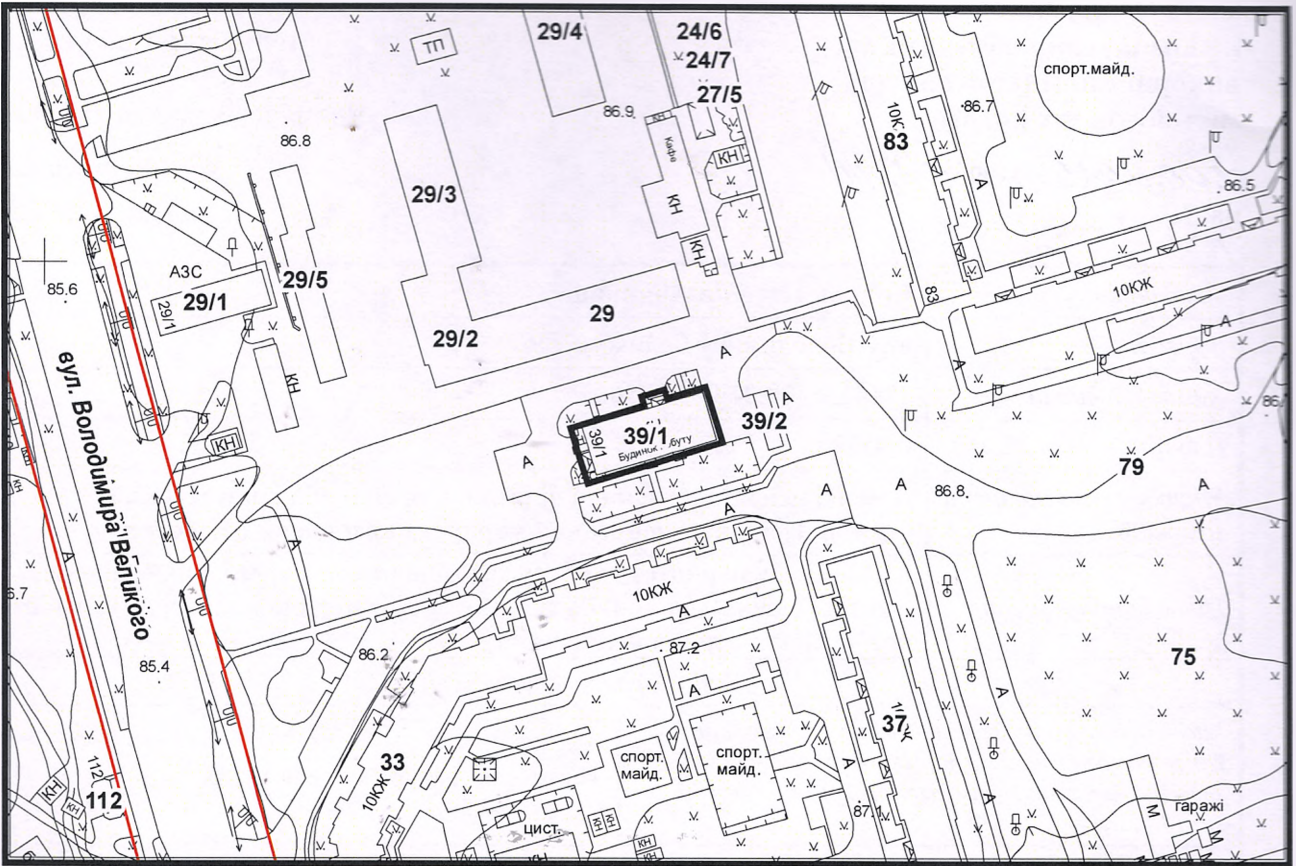

ВИКОПЮВАННЯ

з плану міста Черкаси

Масштаб: 1:2 000

з містобудівної документації
"Внесення змін до генерального плану міста Черкаси (Актуалізація)"

Масштаб: 1:5 000