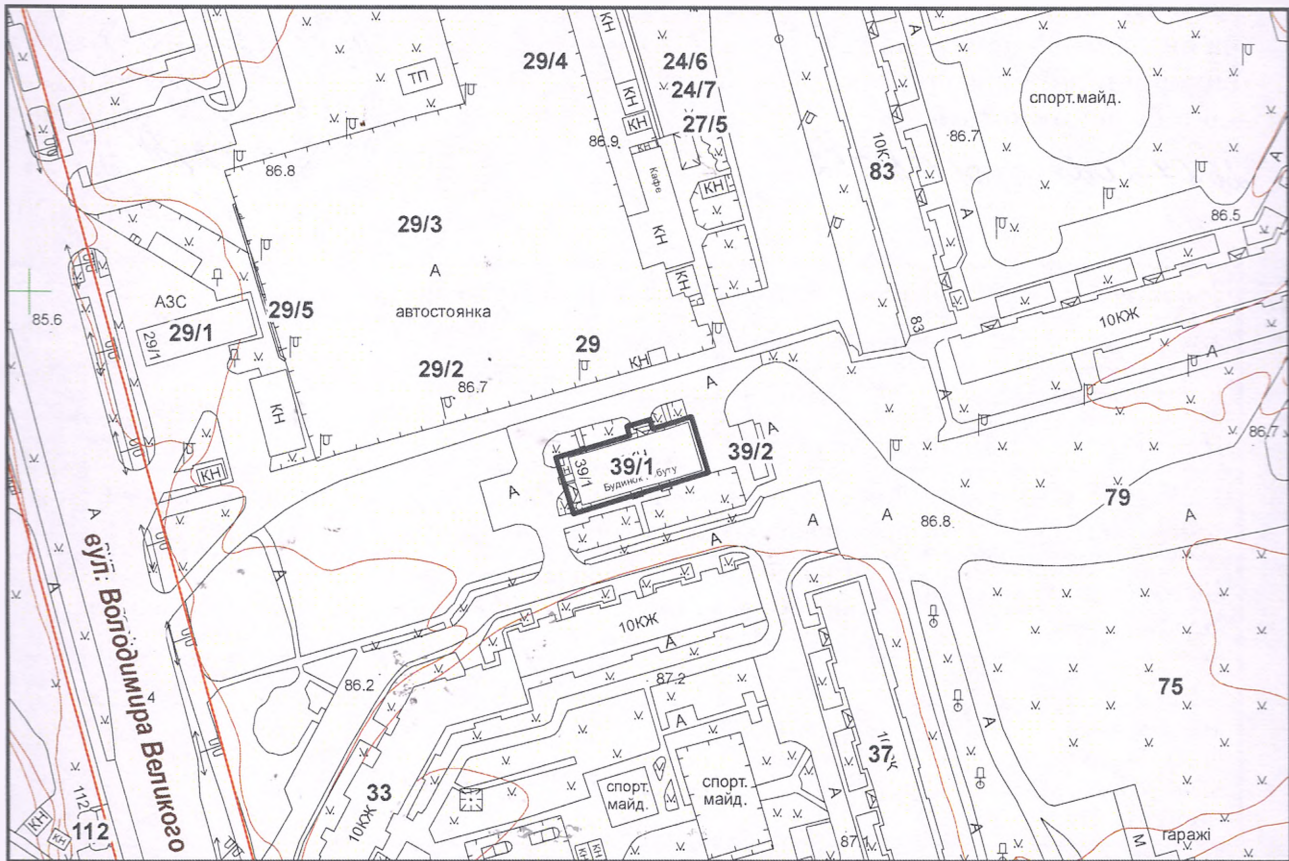

ВИКОПЮВАННЯ

з плану міста Черкаси

Масштаб: 1:2 000

з містобудівної документації
"Внесення змін до генерального плану міста Черкаси (Актуалізація)"

Масштаб: 1:5 000