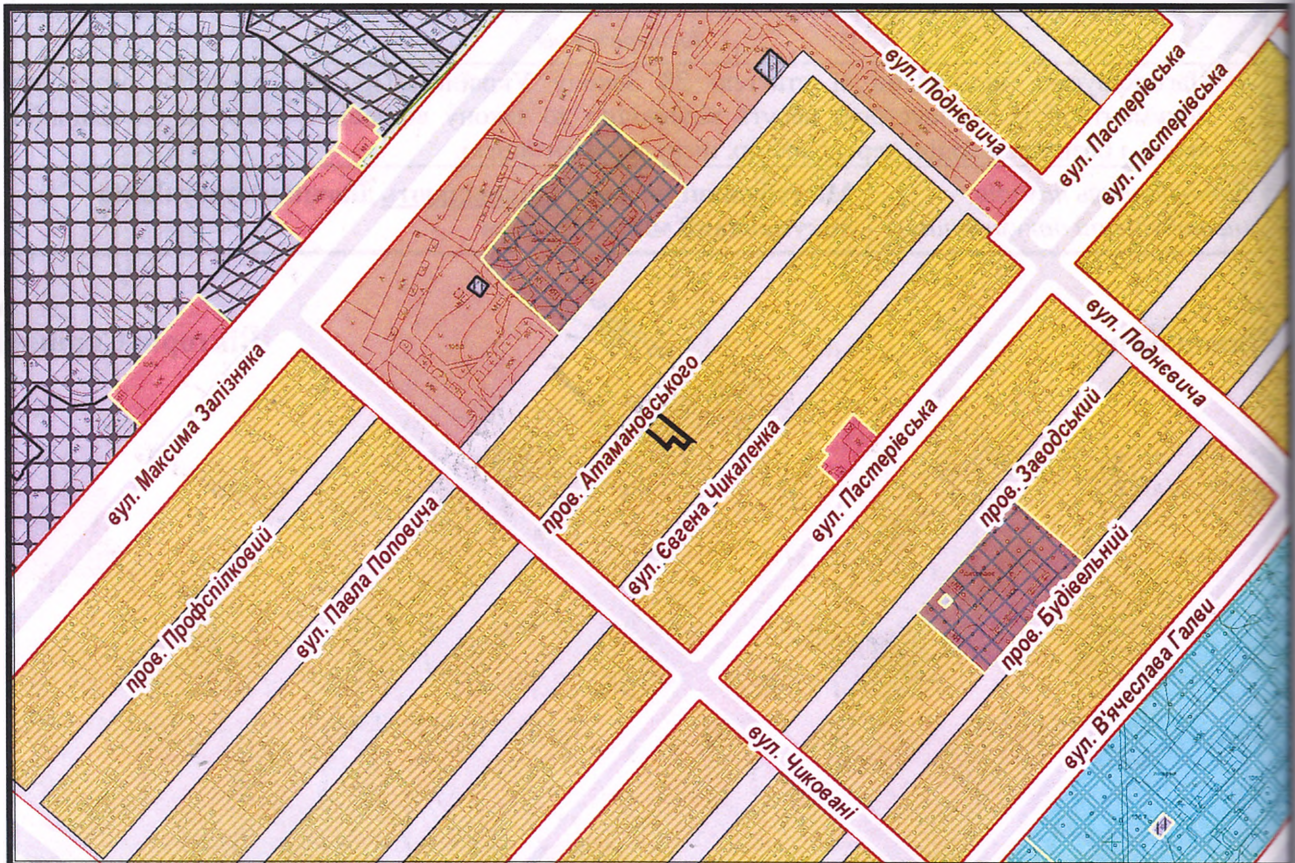

# ВИКОПІЮВАННЯ

ГЕОІНФ

з плану міста Черкаси

Масштаб: 1:2 000

з містобудівної документації  
"Внесення змін до генерального плану міста Черкаси (Актуалізація)"

Масштаб: 1:5 000