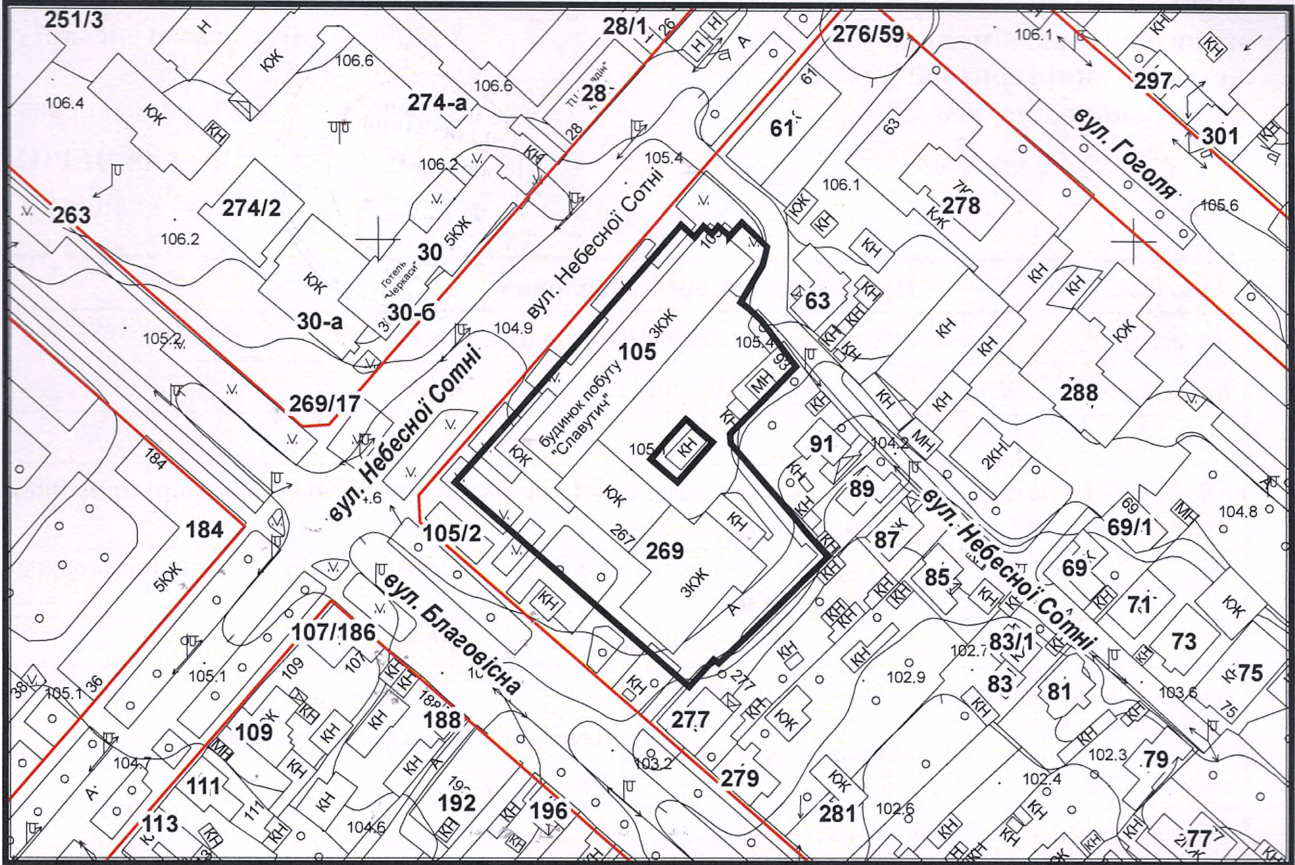

з плану міста Черкаси

Масштаб: 1:2 000

з містобудівної документації
 "Внесення змін до генерального плану міста Черкаси (Актуалізація)"

Масштаб: 1:5 000