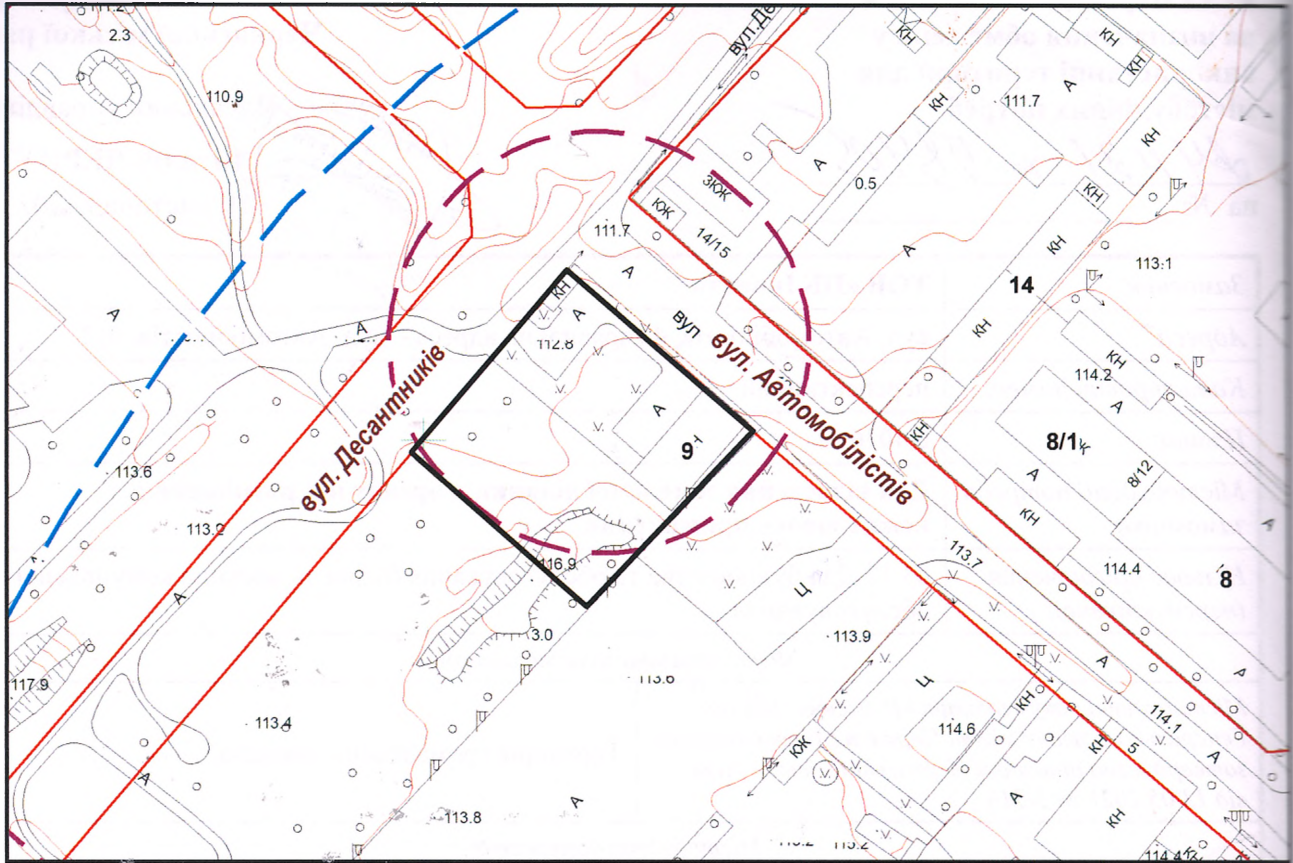

ВИКОПЮВАННЯ

з плану міста Черкаси

Масштаб: 1:2 000

з містобудівної документації
"Внесення змін до генерального плану міста Черкаси (Актуалізація)"

Масштаб: 1:5 000