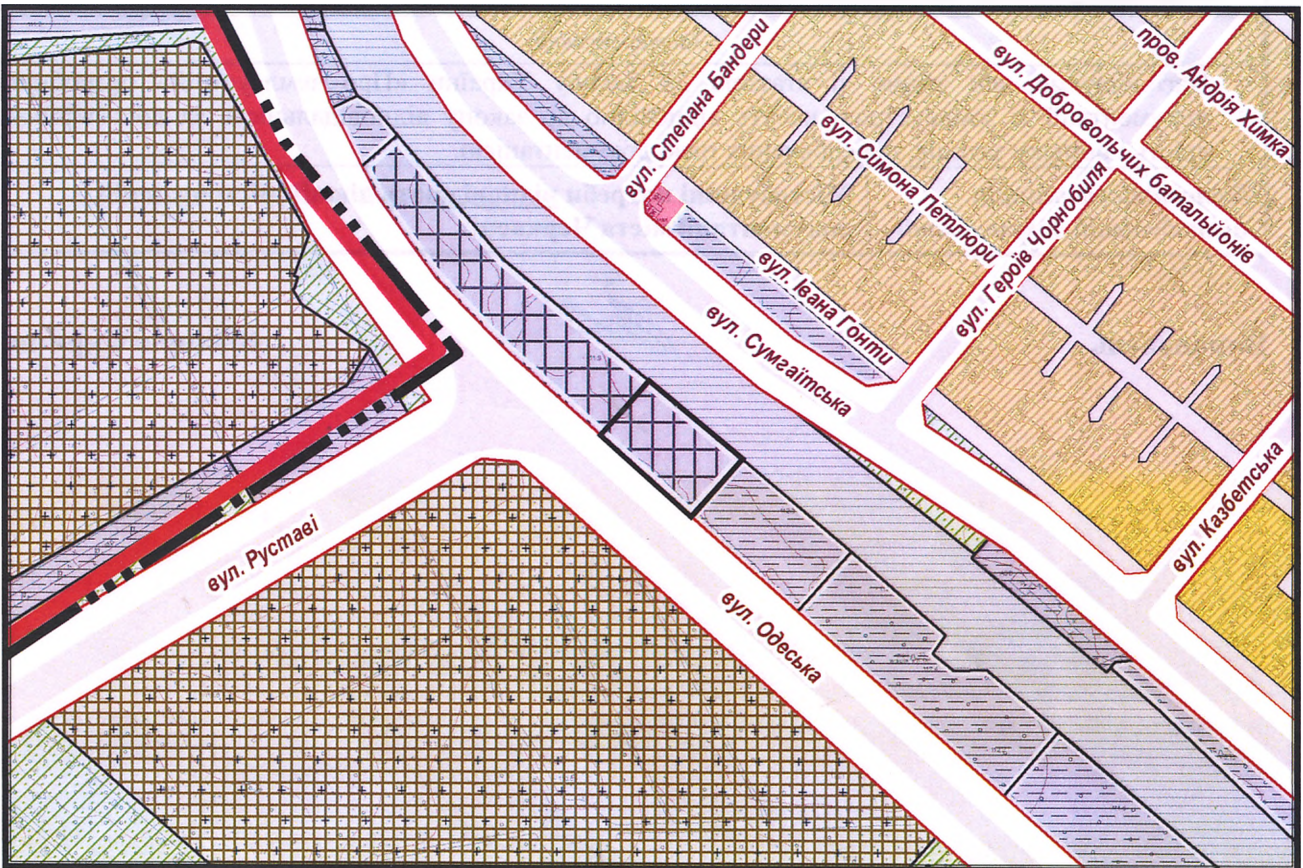

з плану міста Черкаси

Масштаб: 1:2 000

з містобудівної документації
"Внесення змін до генерального плану міста Черкаси (Актуалізація)"

Масштаб: 1:5 000