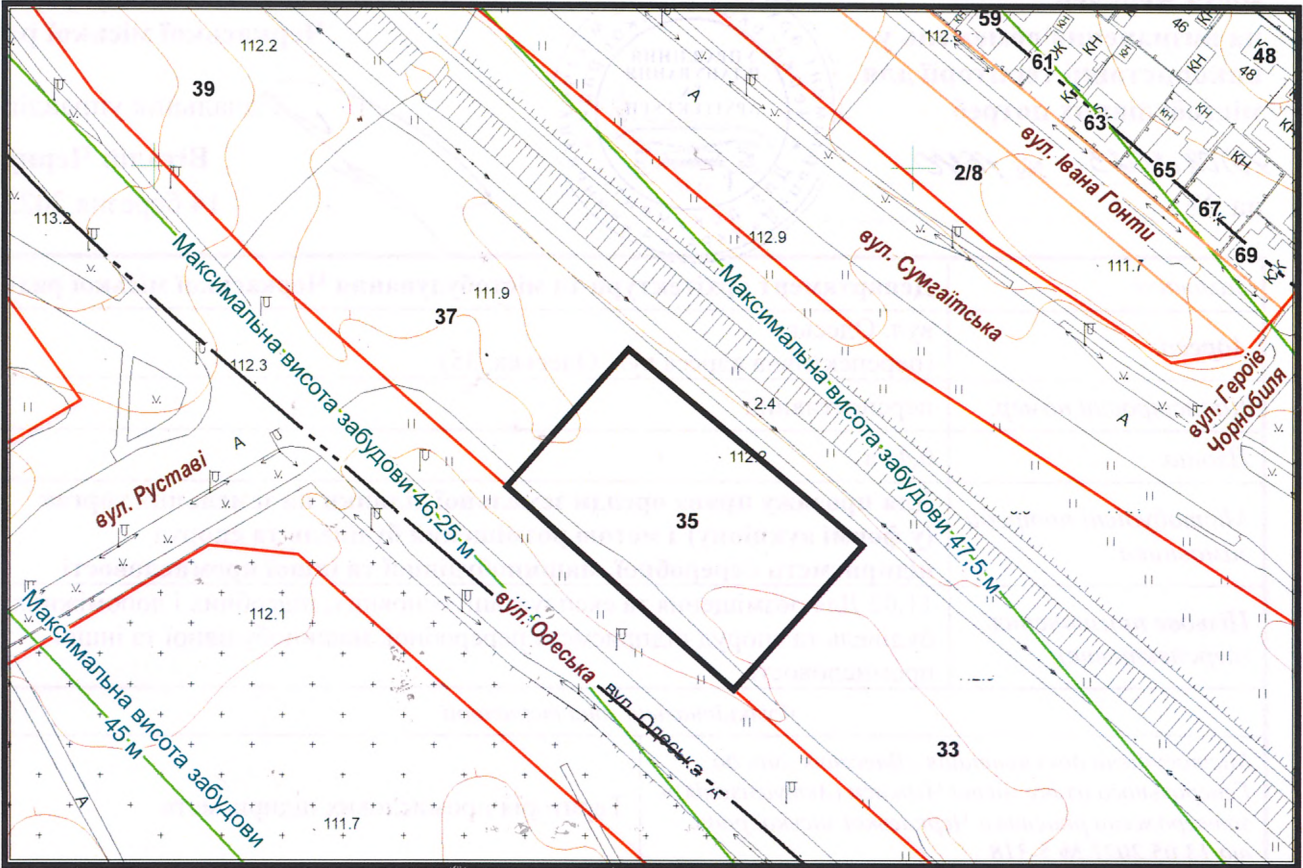

з плану міста Черкаси

Масштаб: 1:2 000

з містобудівної документації
"Внесення змін до генерального плану міста Черкаси (Актуалізація)"

Масштаб: 1:5 000