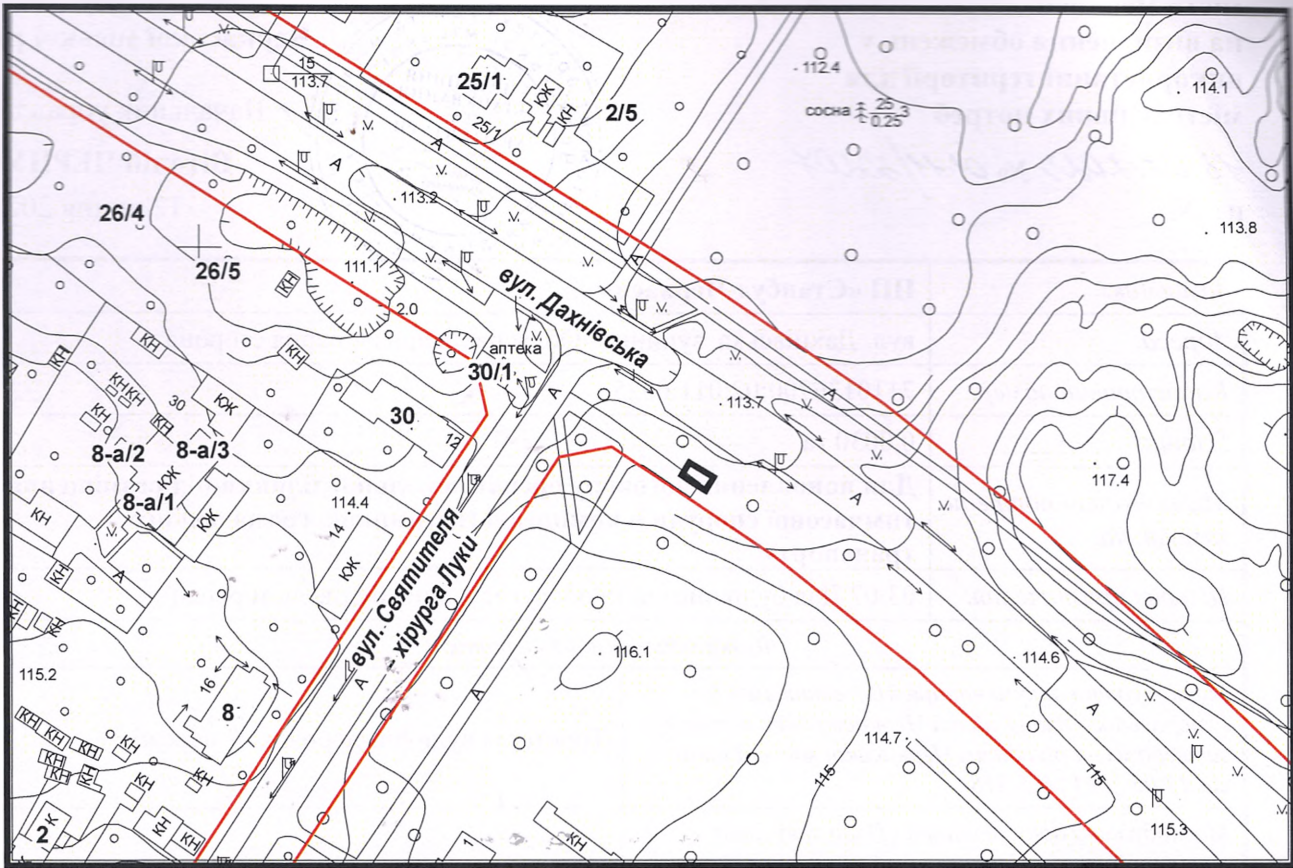

ВИКОПЮВАННЯ

з плану міста Черкаси

Масштаб: 1:2 000

з містобудівної документації
"Внесення змін до генерального плану міста Черкаси (Актуалізація)"

Масштаб: 1:5 000