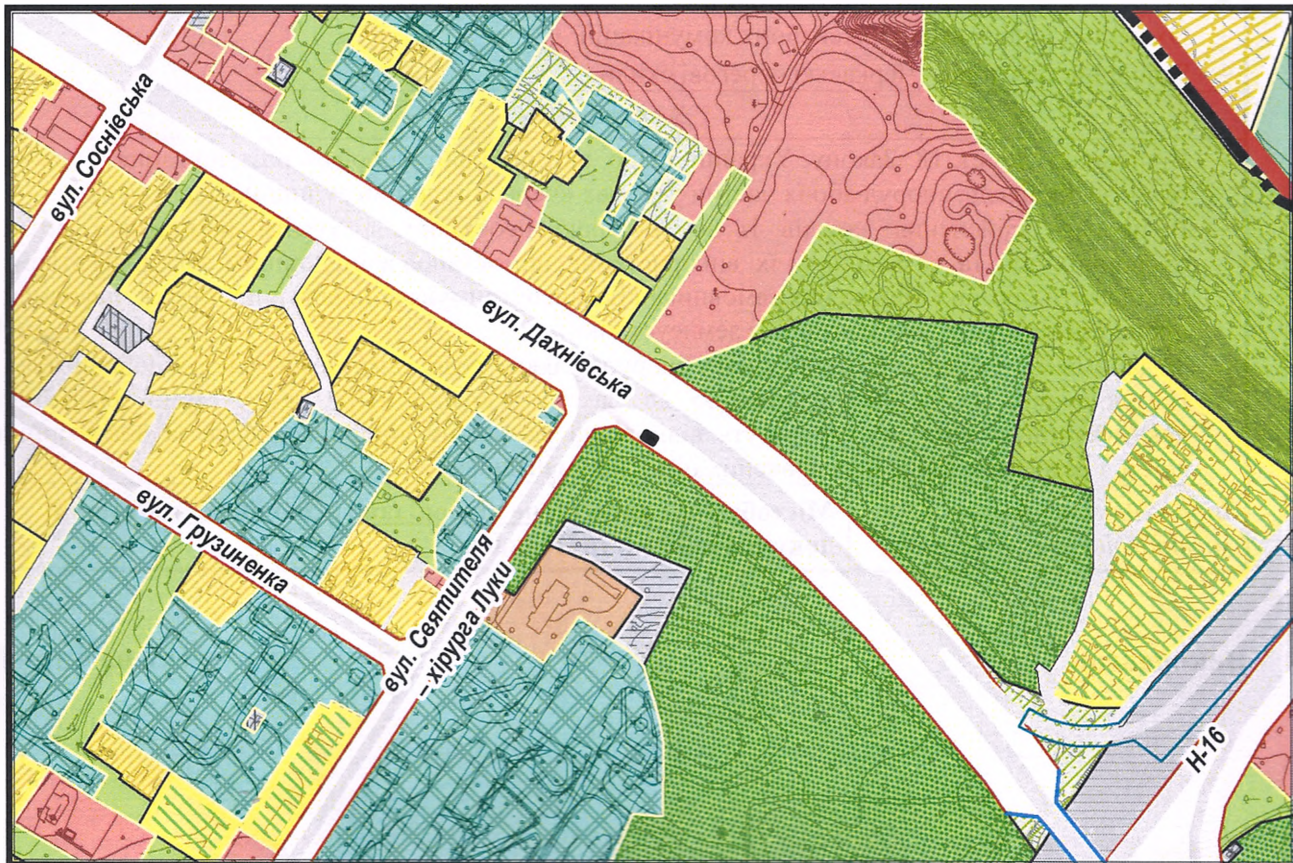

ВИКОПЮВАННЯ

з плану міста Черкаси

Масштаб: 1:2 000

з містобудівної документації
"Внесення змін до генерального плану міста Черкаси (Актуалізація)"

Масштаб: 1:5 000