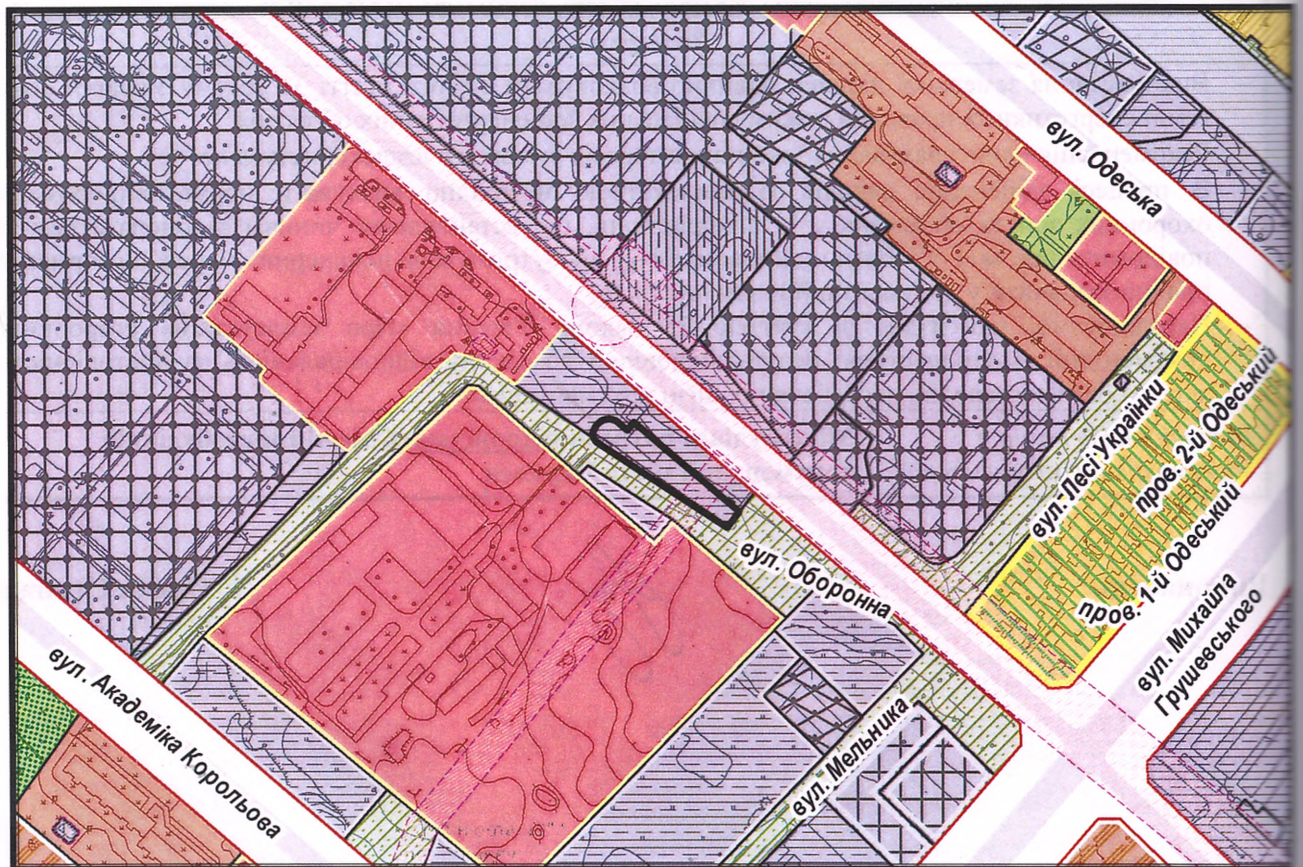

ВИКОПЮВАННЯ

з плану міста Черкаси

Масштаб: 1:2 000

з містобудівної документації
"Внесення змін до генерального плану міста Черкаси (Актуалізація)"

Масштаб: 1:5 000