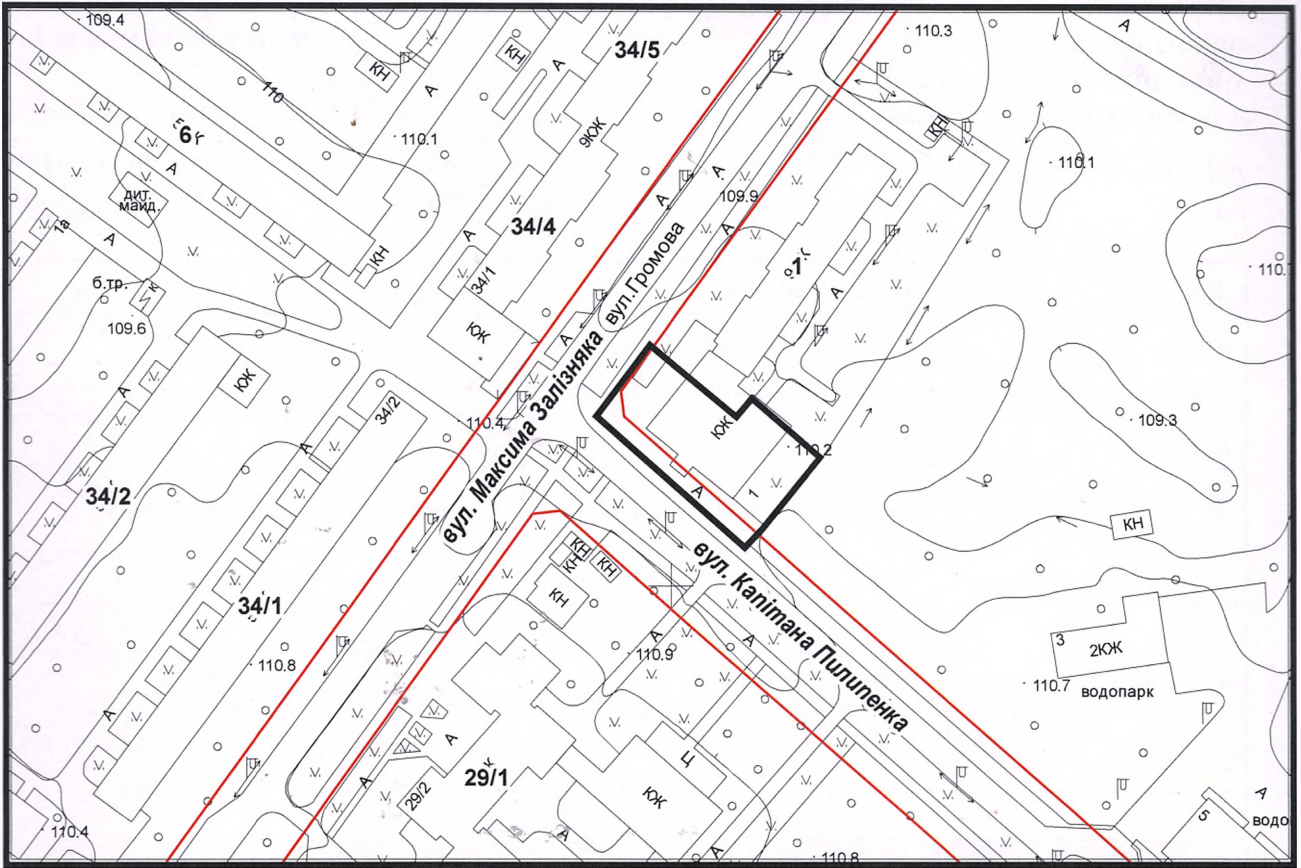

з плану міста Черкаси

Масштаб: 1:2 000

з містобудівної документації
"Внесення змін до генерального плану міста Черкаси (Актуалізація)"

Масштаб: 1:5 000