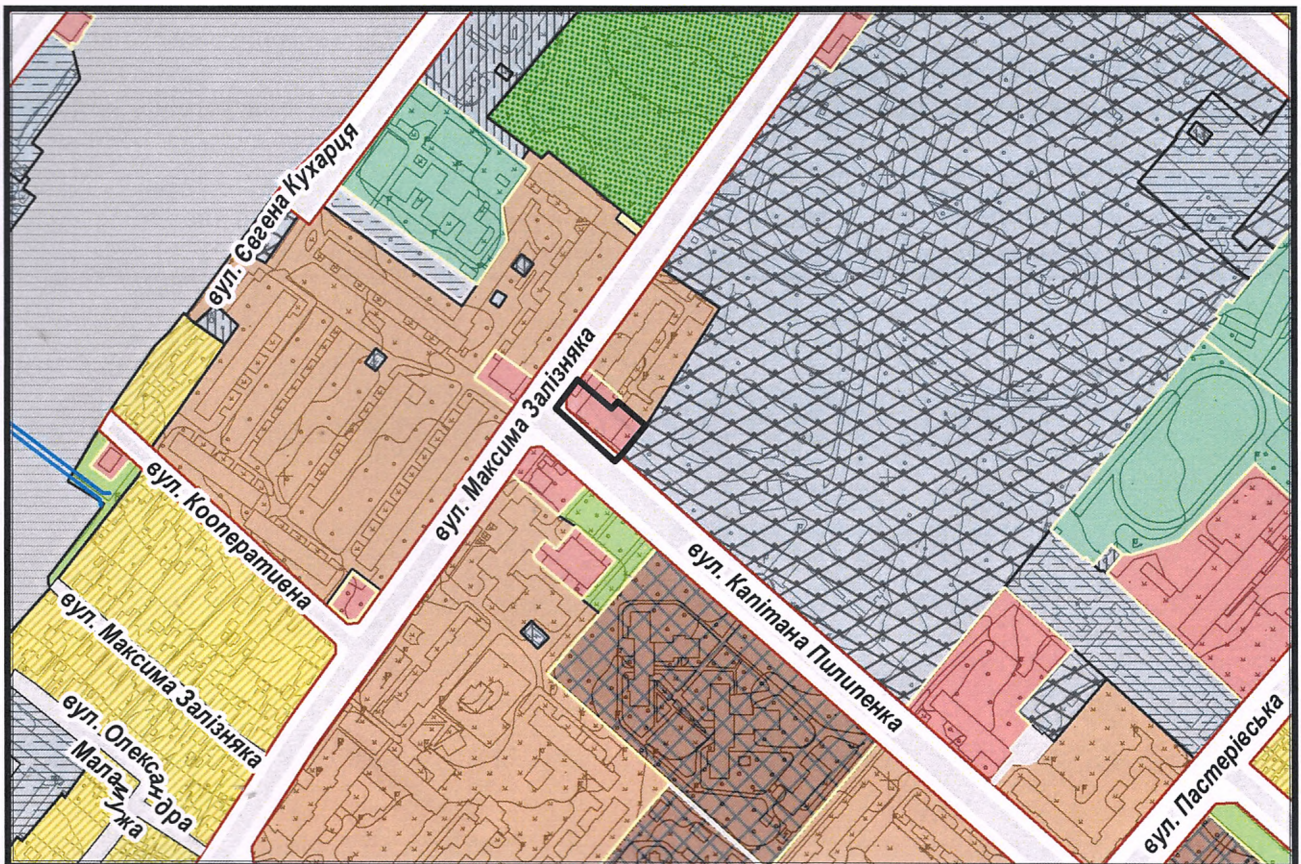

з плану міста Черкаси

Масштаб: 1:2 000

з містобудівної документації
"Внесення змін до генерального плану міста Черкаси (Актуалізація)"

Масштаб: 1:5 000