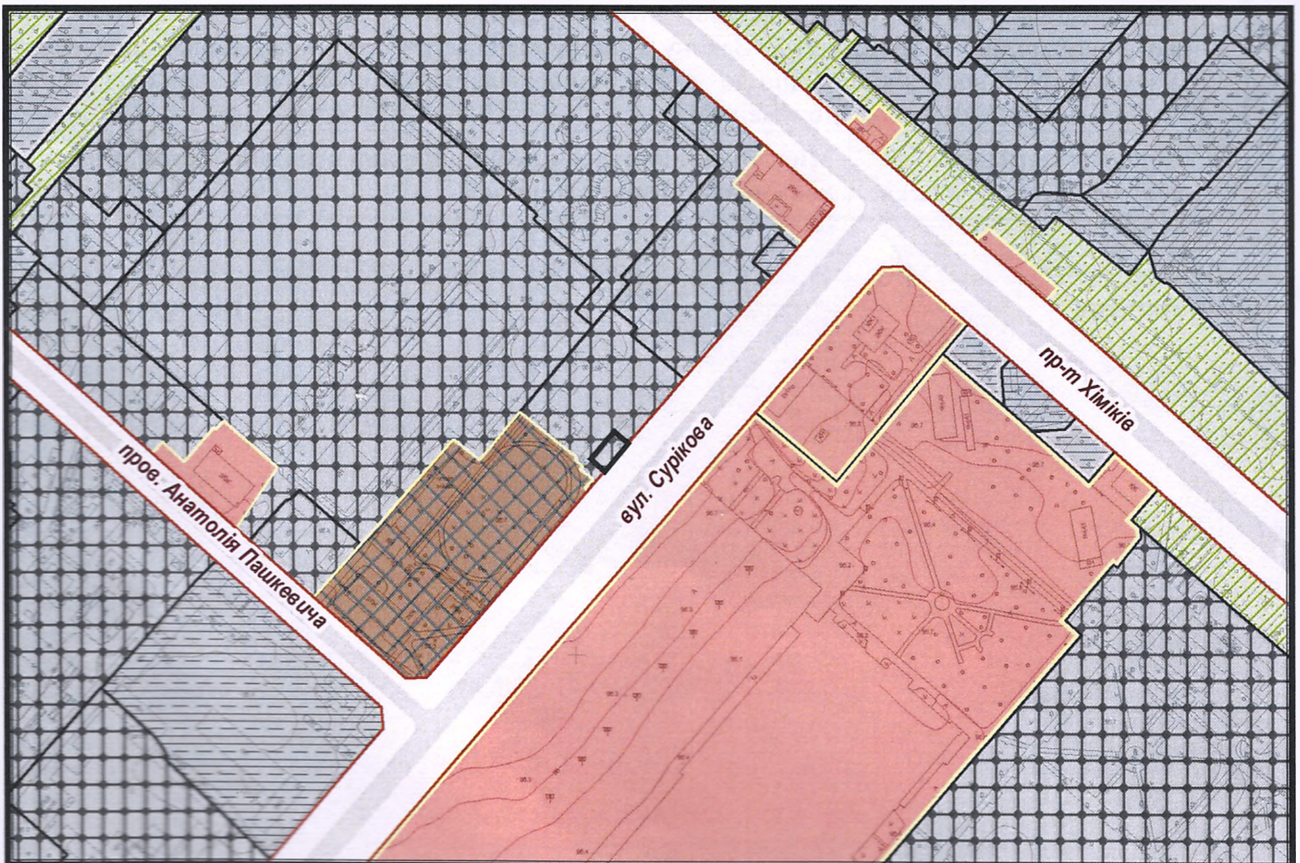

ВИКОПЮВАННЯ

з плану міста Черкаси

Масштаб: 1:2 000

з містобудівної документації
"Внесення змін до генерального плану міста Черкаси (Актуалізація)"

Масштаб: 1:5 000

ВИКОПЮВАННЯ

з плану міста Черкаси

Масштаб: 1:2 000

з містобудівної документації
"Внесення змін до генерального плану міста Черкаси (Актуалізація)"

Масштаб: 1:5 000