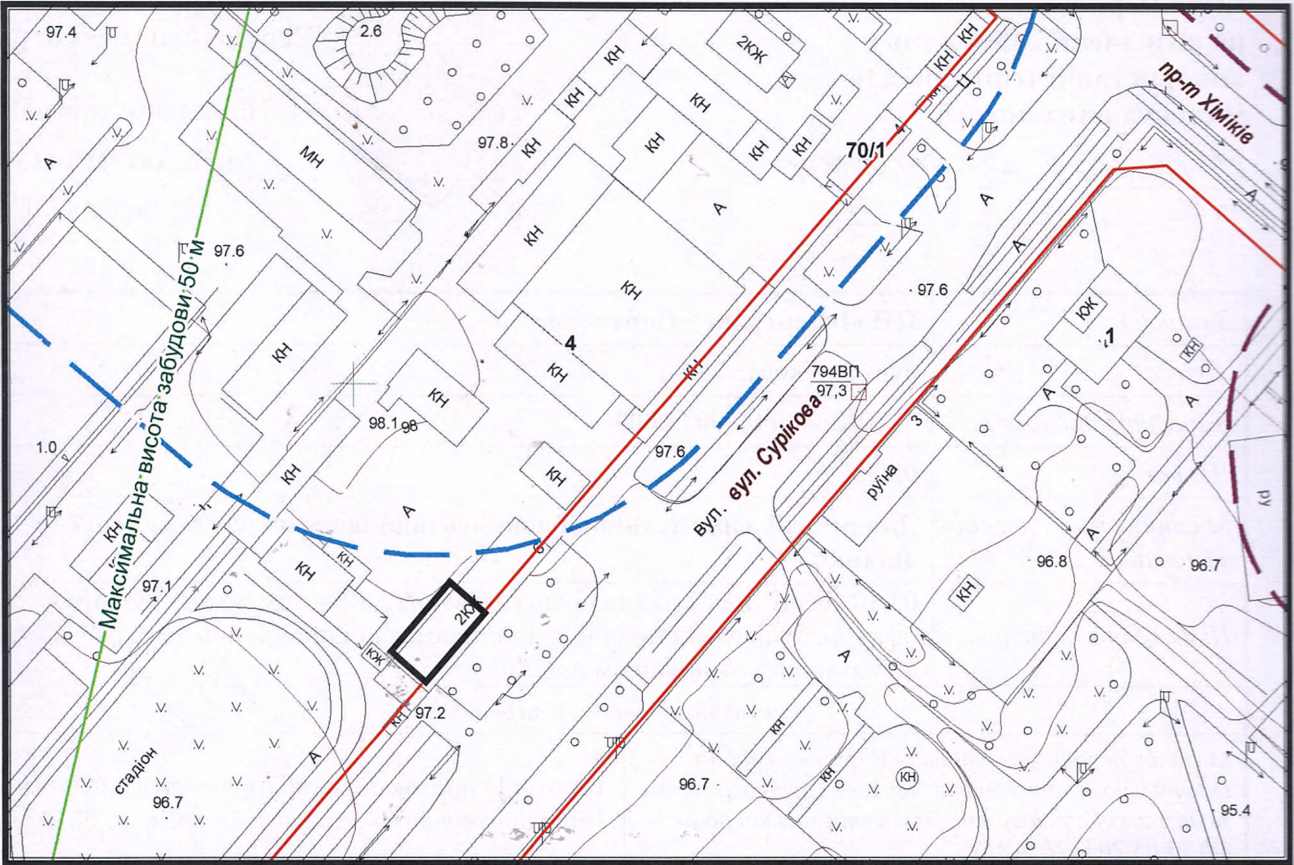

ВИКОПЮВАННЯ

з плану міста Черкаси

Масштаб: 1:2 000

з містобудівної документації
"Внесення змін до генерального плану міста Черкаси (Актуалізація)"

Масштаб: 1:5 000

ВИКОПЮВАННЯ

з плану міста Черкаси

Масштаб: 1:2 000

з містобудівної документації
"Внесення змін до генерального плану міста Черкаси (Актуалізація)"

Масштаб: 1:5 000