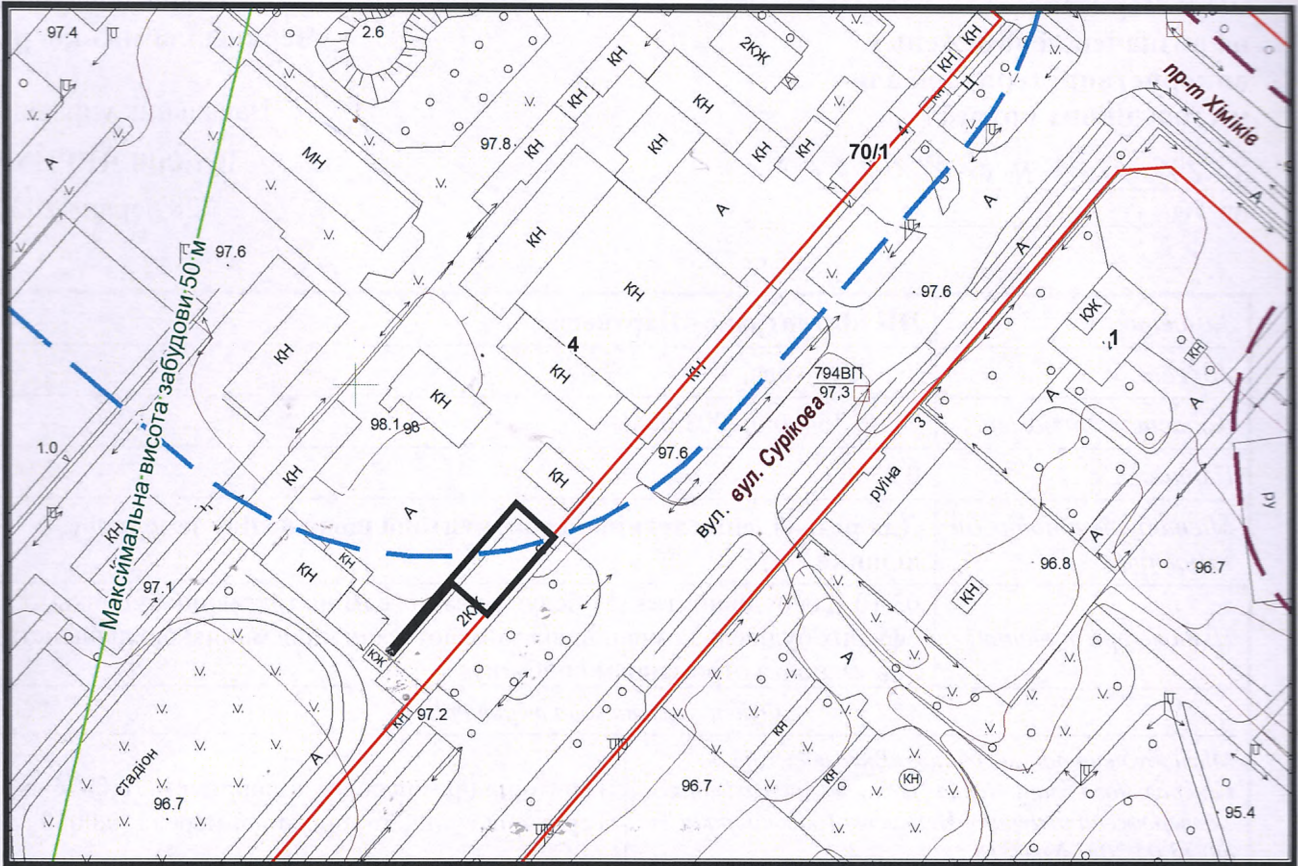

ВИКОПЮВАННЯ

з плану міста Черкаси

Масштаб: 1:2 000

з містобудівної документації
"Внесення змін до генерального плану міста Черкаси (Актуалізація)"

Масштаб: 1:5 000

ВИКОПЮВАННЯ

з плану міста Черкаси

Масштаб: 1:2 000

з містобудівної документації
"Внесення змін до генерального плану міста Черкаси (Актуалізація)"

Масштаб: 1:5 000