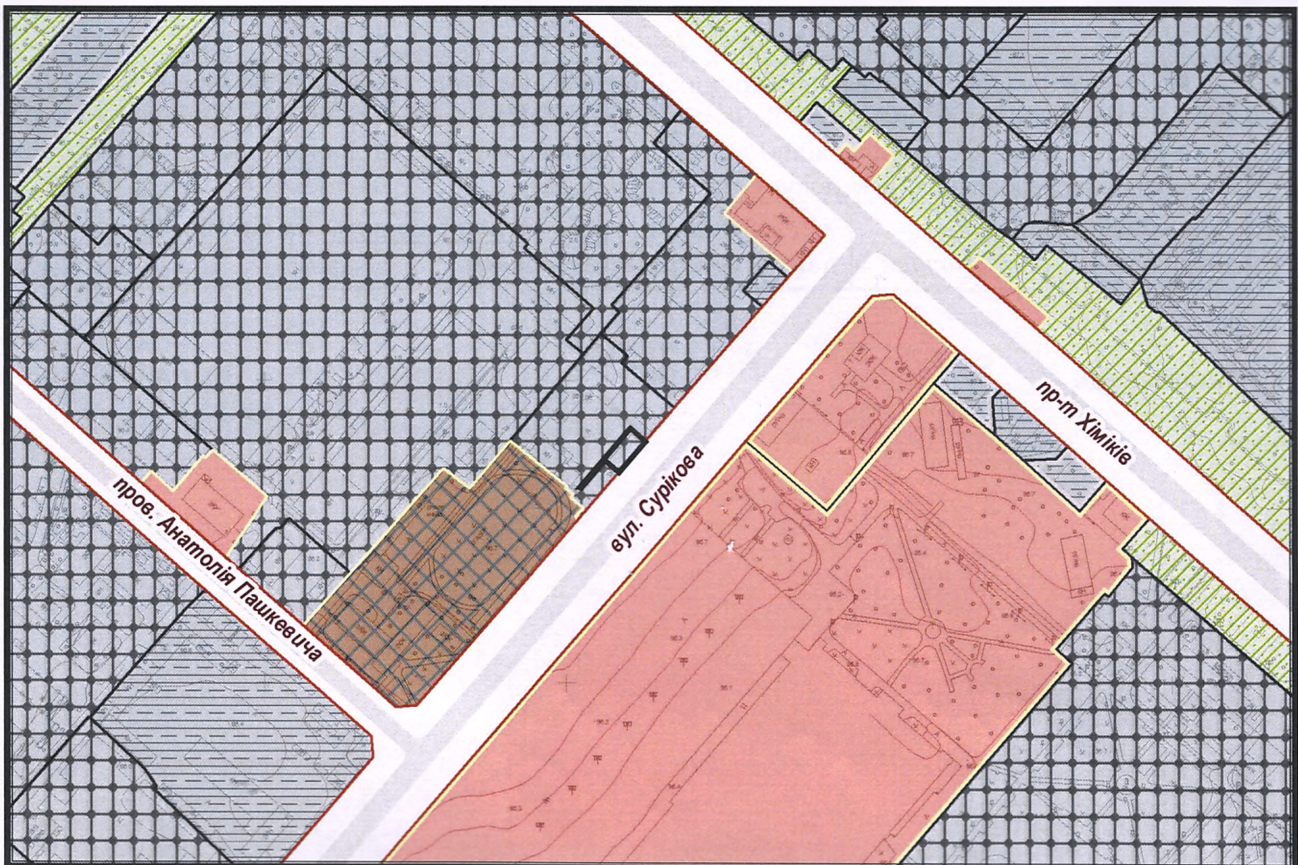

ВИКОПЮВАННЯ

з плану міста Черкаси

Масштаб: 1:2 000

з містобудівної документації
"Внесення змін до генерального плану міста Черкаси (Актуалізація)"

Масштаб: 1:5 000

ВИКОПЮВАННЯ

з плану міста Черкаси

Масштаб: 1:2 000

з містобудівної документації
"Внесення змін до генерального плану міста Черкаси (Актуалізація)"

Масштаб: 1:5 000