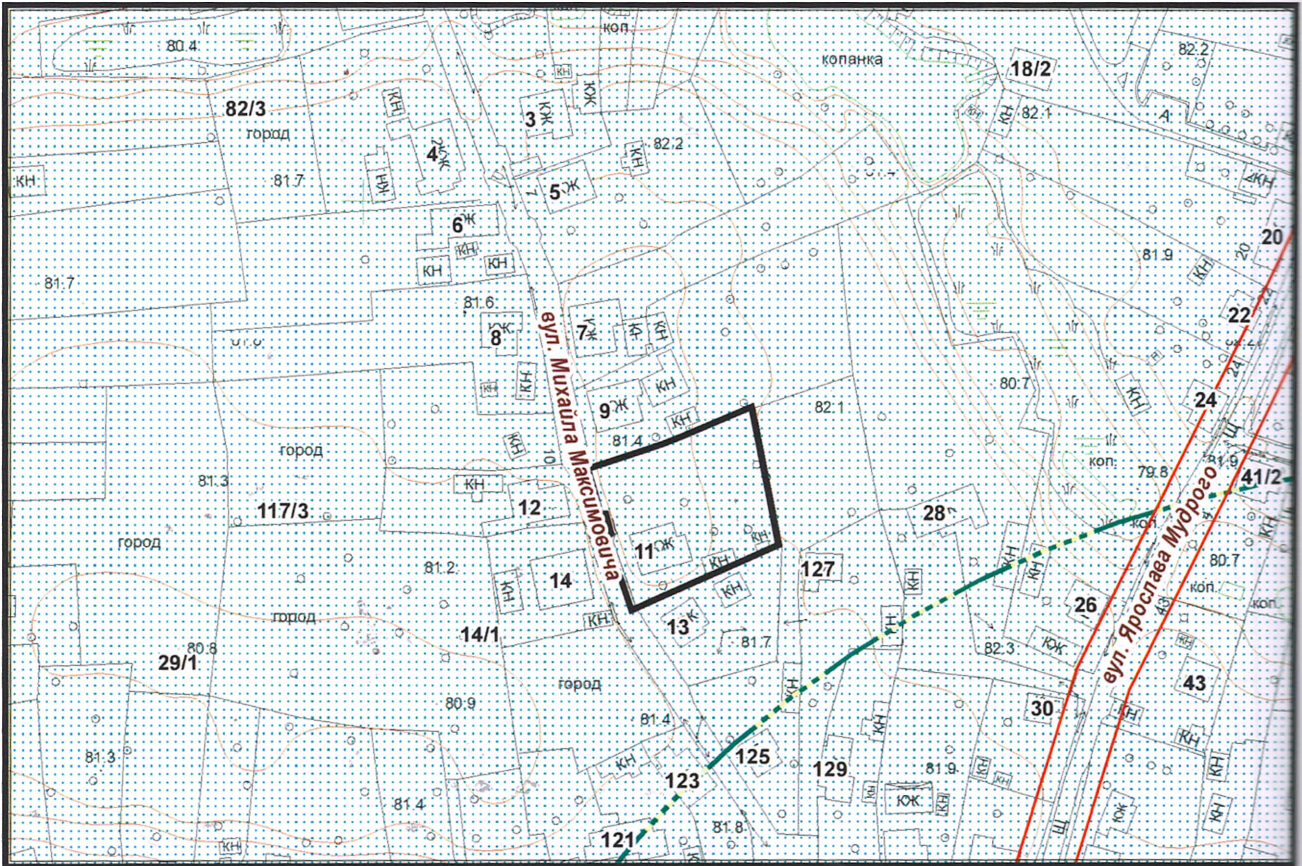

ВИКОПЮВАННЯ

з плану міста Черкаси

Масштаб: 1:2 000

з містобудівної документації
"Внесення змін до генерального плану міста Черкаси (Актуалізація)"

Масштаб: 1:5 000