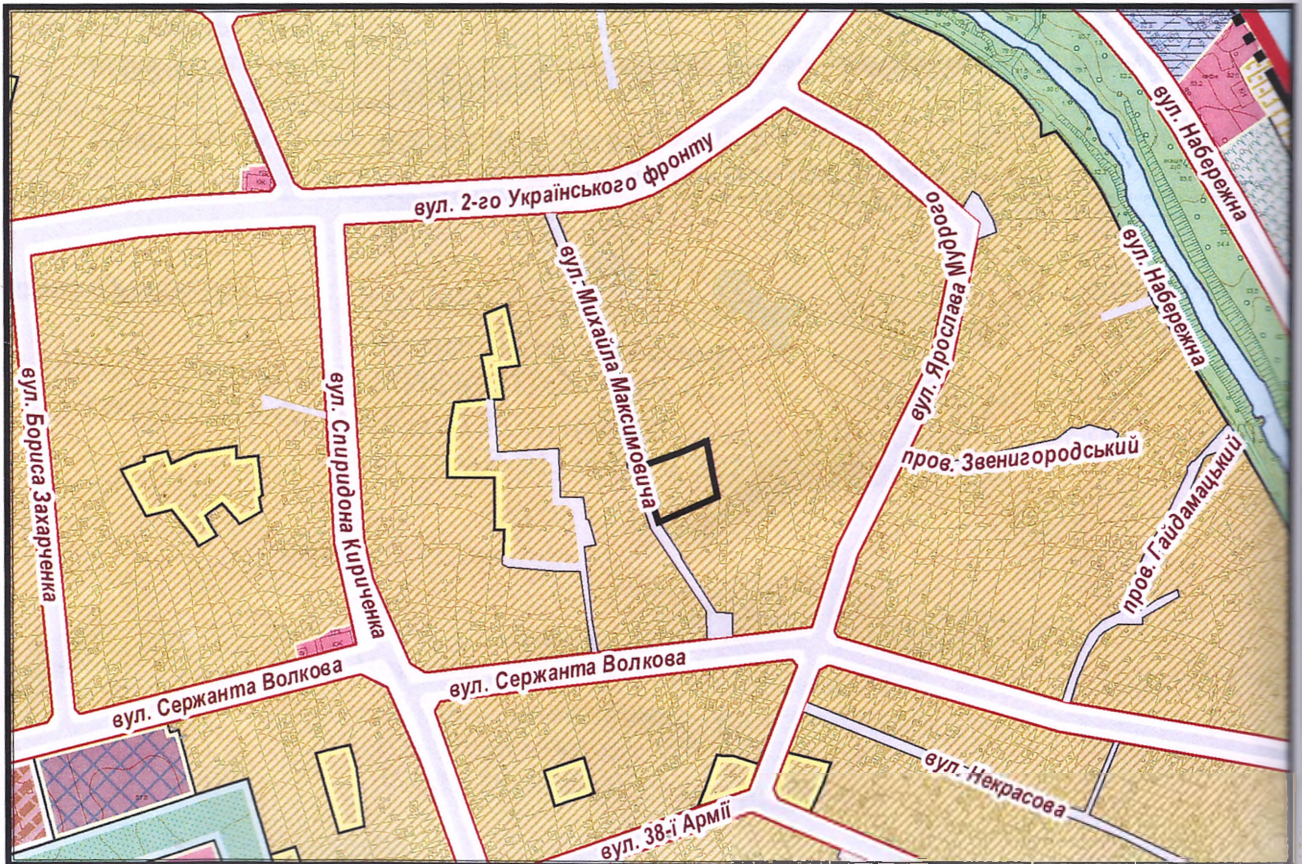

ВИКОПЮВАННЯ

з плану міста Черкаси

Масштаб: 1:2 000

з містобудівної документації
"Внесення змін до генерального плану міста Черкаси (Актуалізація)"

Масштаб: 1:5 000