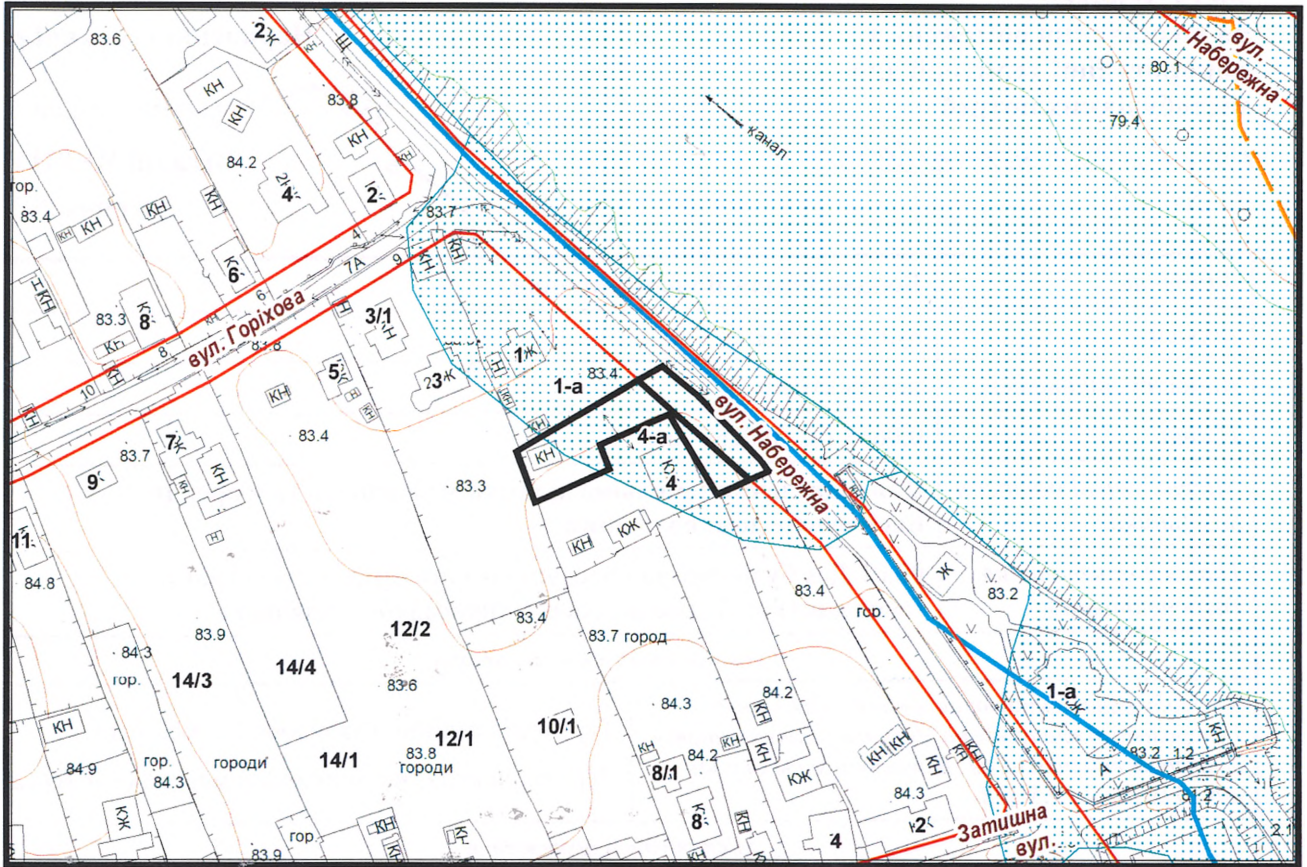

з плану міста Черкаси

Масштаб: 1:2 000

з містобудівної документації "Внесення змін до генерального плану міста Черкаси (Актуалізація)"

Масштаб: 1:5 000