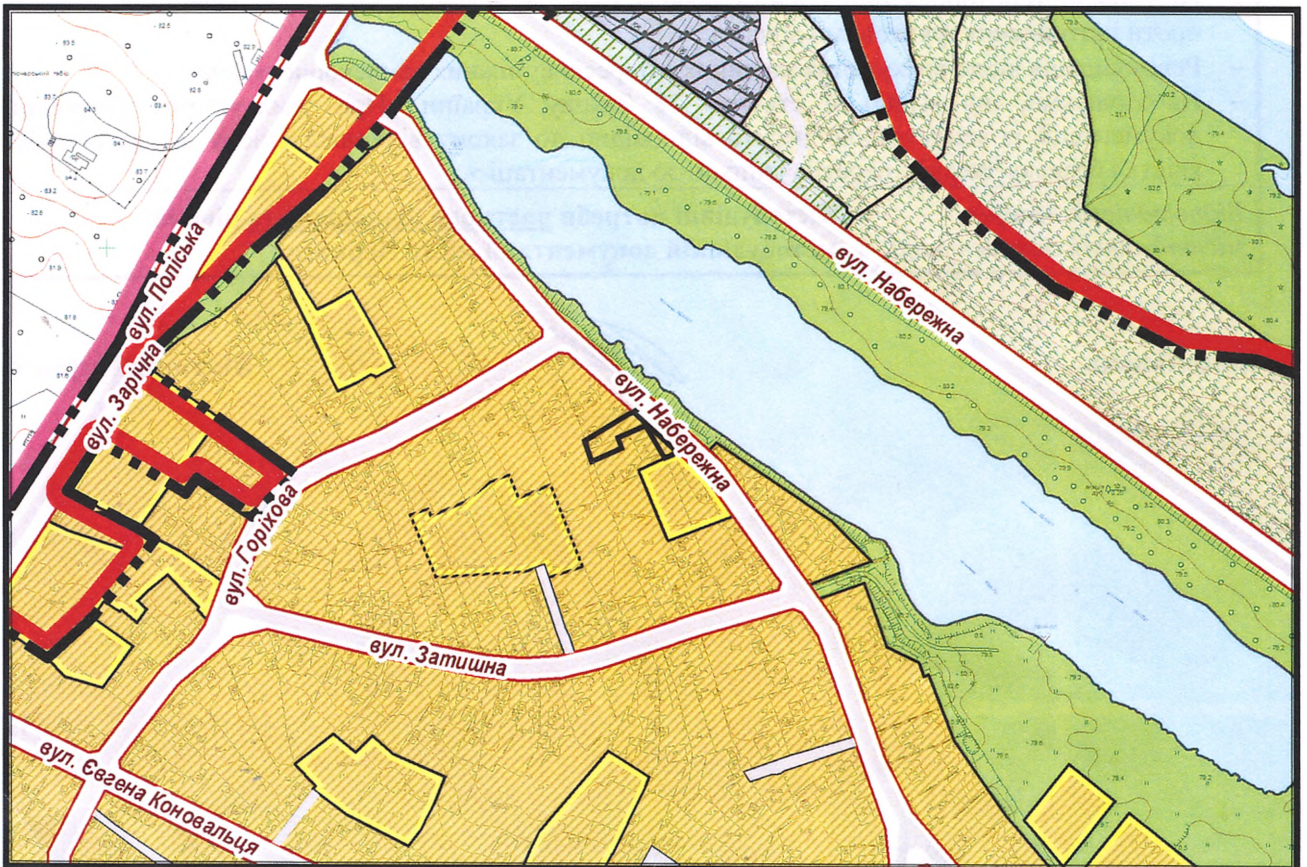

з плану міста Черкаси

Масштаб: 1:2 000

з містобудівної документації "Внесення змін до генерального плану міста Черкаси (Актуалізація)"

Масштаб: 1:5 000