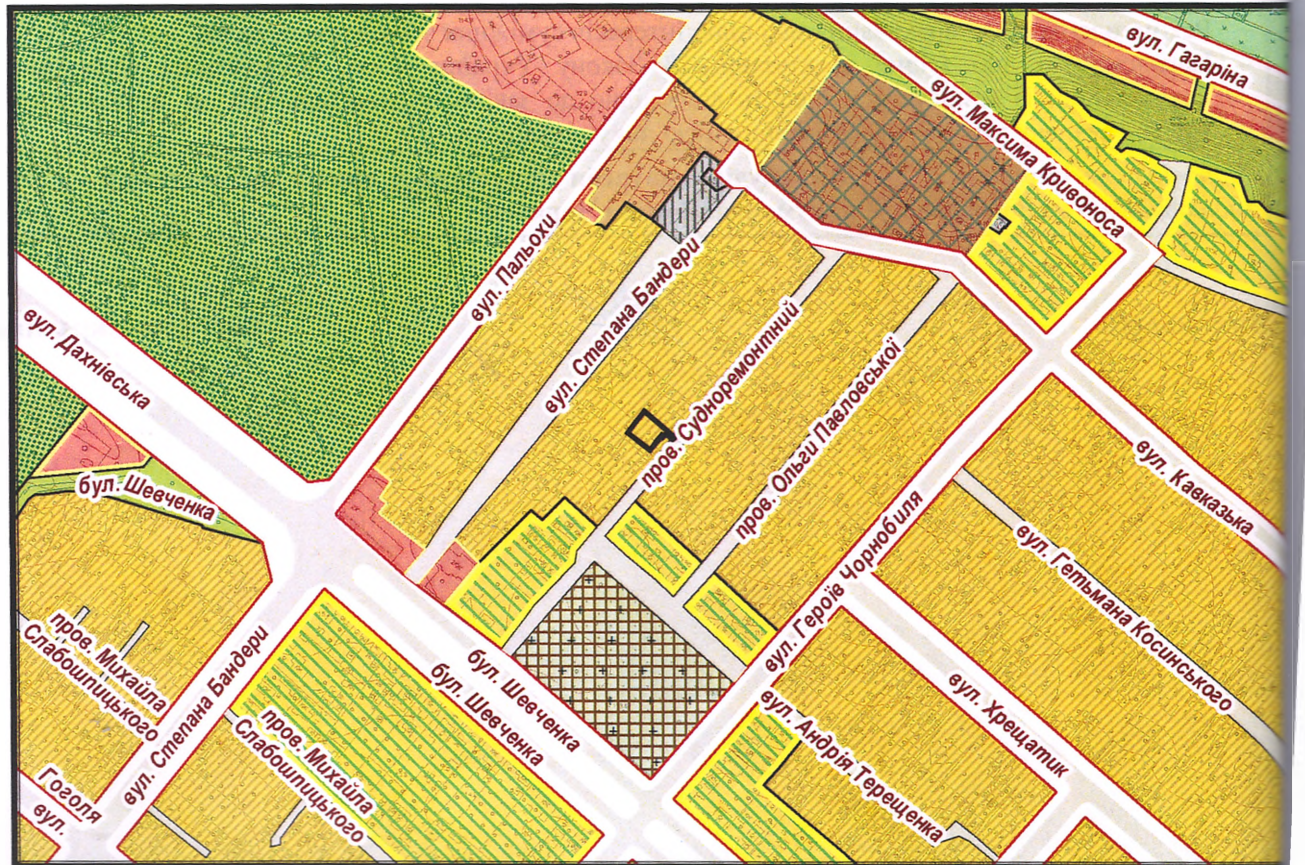

з плану міста Черкаси

Масштаб: 1:2 000

з містобудівної документації "Внесення змін до генерального плану міста Черкаси (Актуалізація)"

Масштаб: 1:5 000