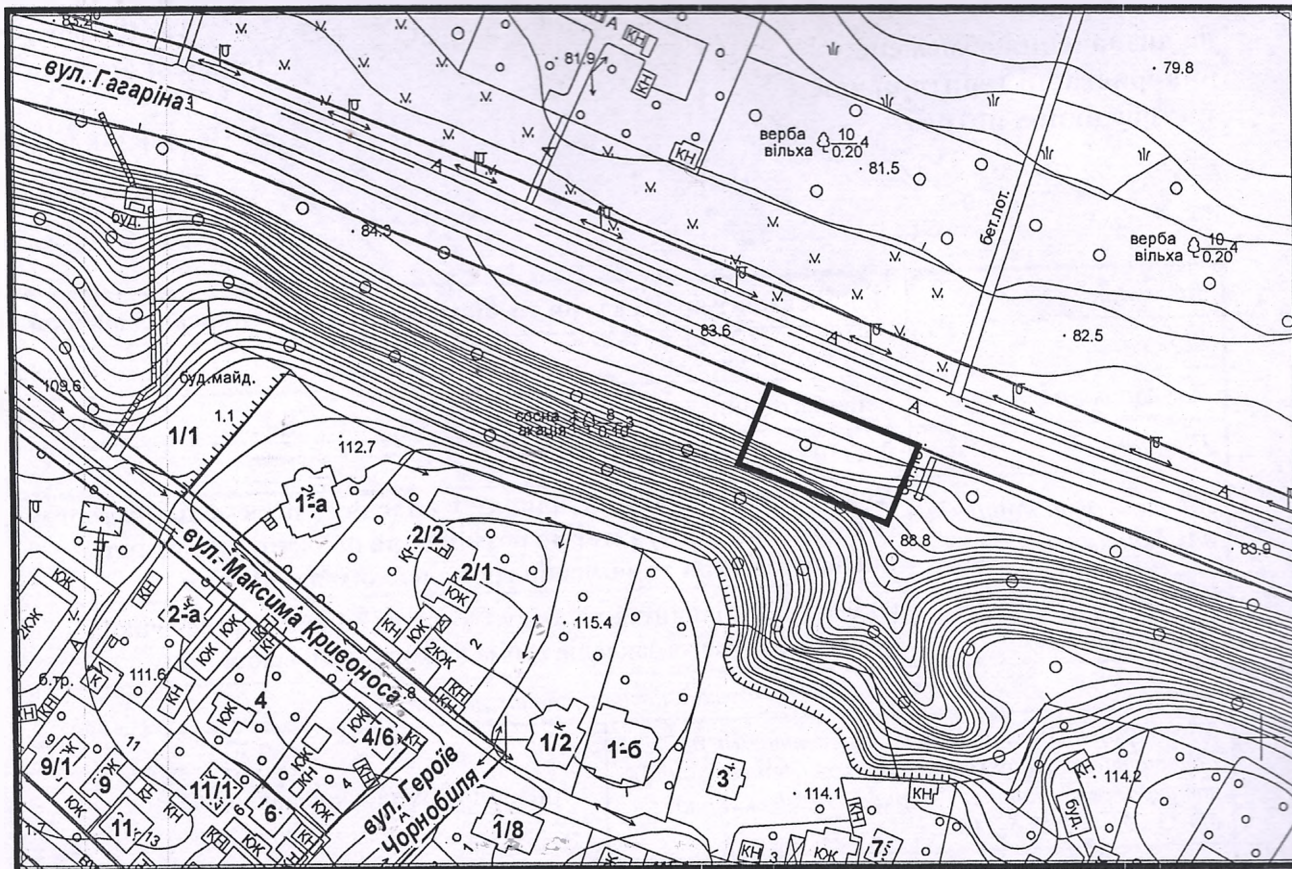

з плану міста Черкаси

Масштаб: 1:2 000

з містобудівної документації "Внесення змін до генерального плану міста Черкаси (Актуалізація)"

Масштаб: 1:5 000