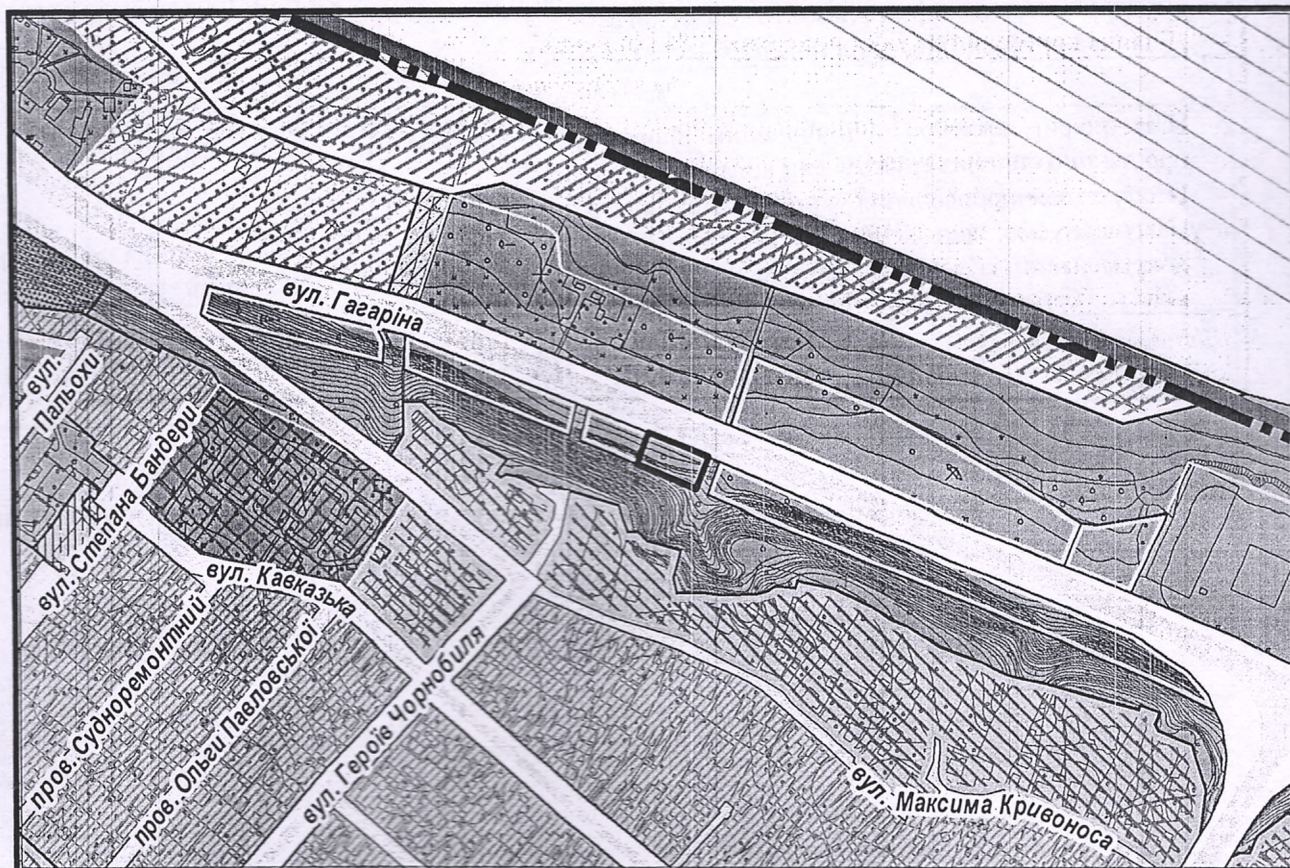

з плану міста Черкаси

Масштаб: 1:2 000

з містобудівної документації "Внесення змін до генерального плану міста Черкаси (Актуалізація)"

Масштаб: 1:5 000