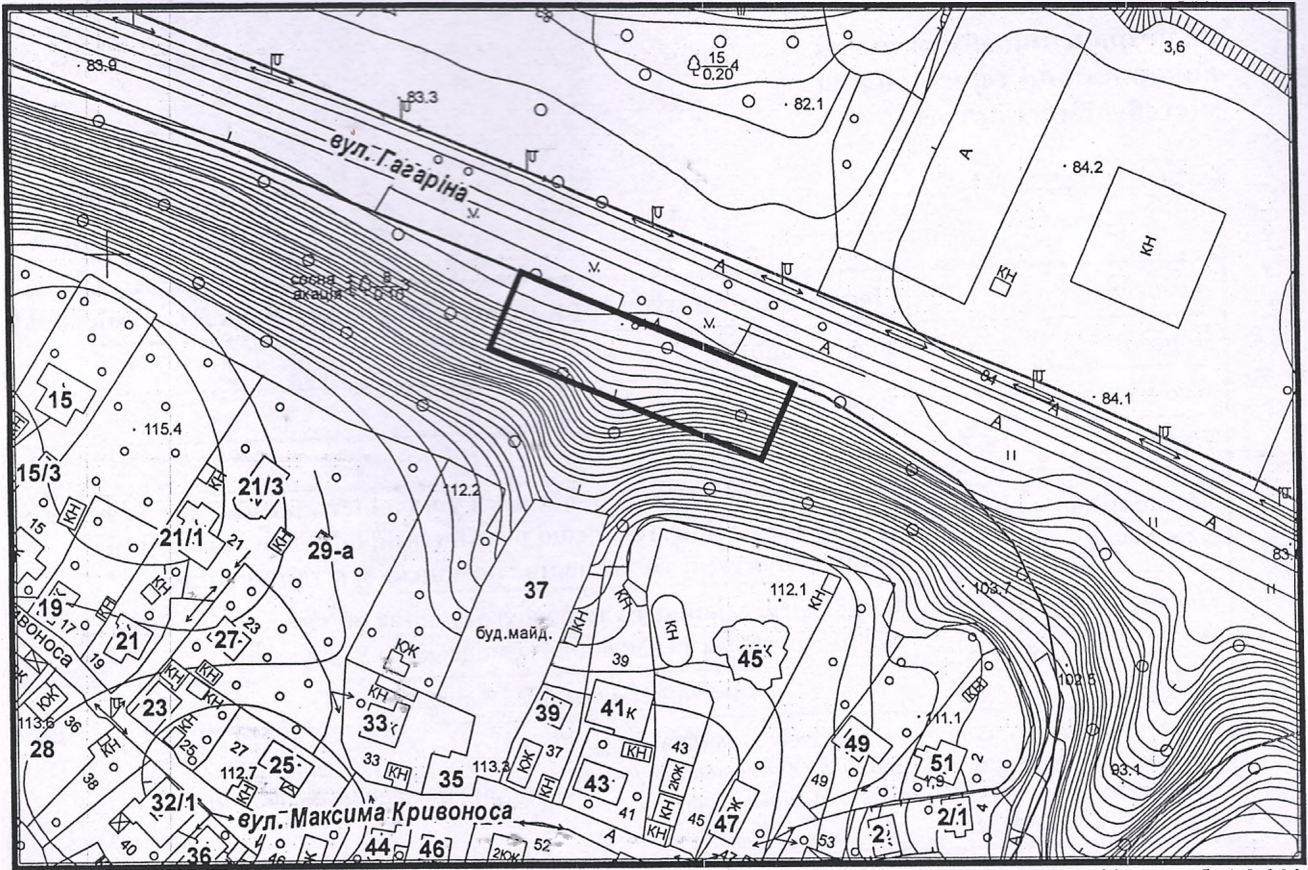

з плану міста Черкаси

Масштаб: 1:2 000

з містобудівної документації
"Внесення змін до генерального плану міста Черкаси (Актуалізація)"

Масштаб: 1:5 000