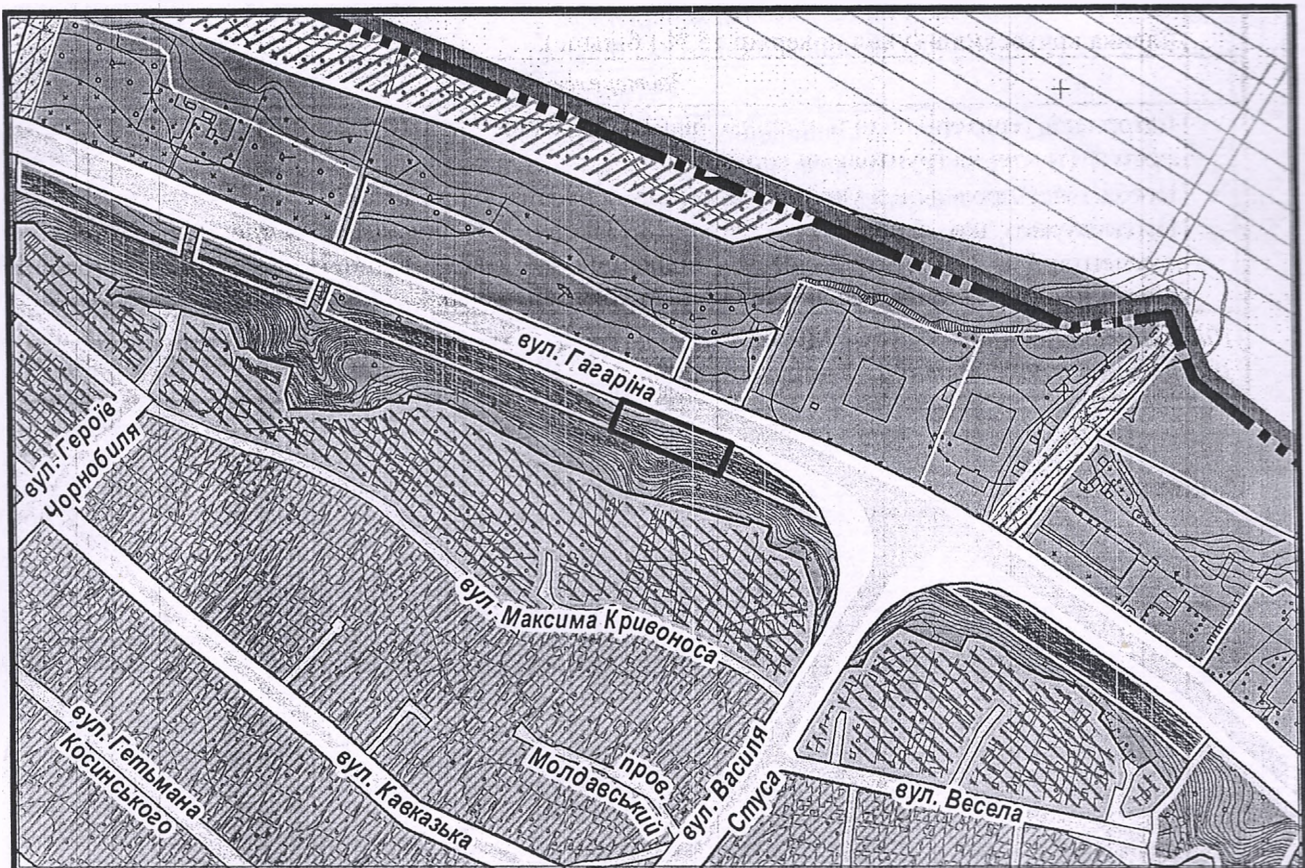

з плану міста Черкаси

Масштаб: 1:2 000

з містобудівної документації
"Внесення змін до генерального плану міста Черкаси (Актуалізація)"

Масштаб: 1:5 000