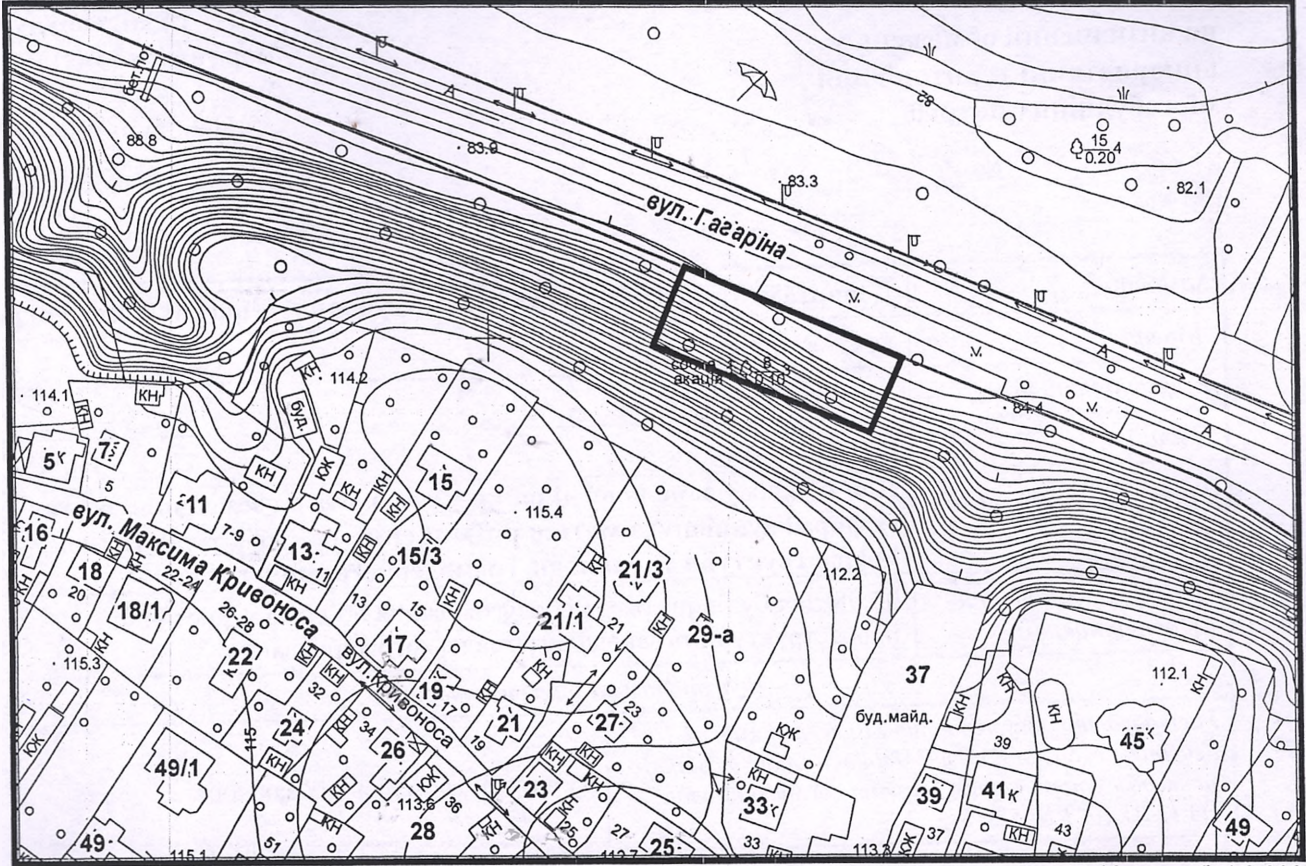

з плану міста Черкаси

Масштаб: 1:2 000

з містобудівної документації  
"Внесення змін до генерального плану міста Черкаси (Актуалізація)"

Масштаб: 1:5 000