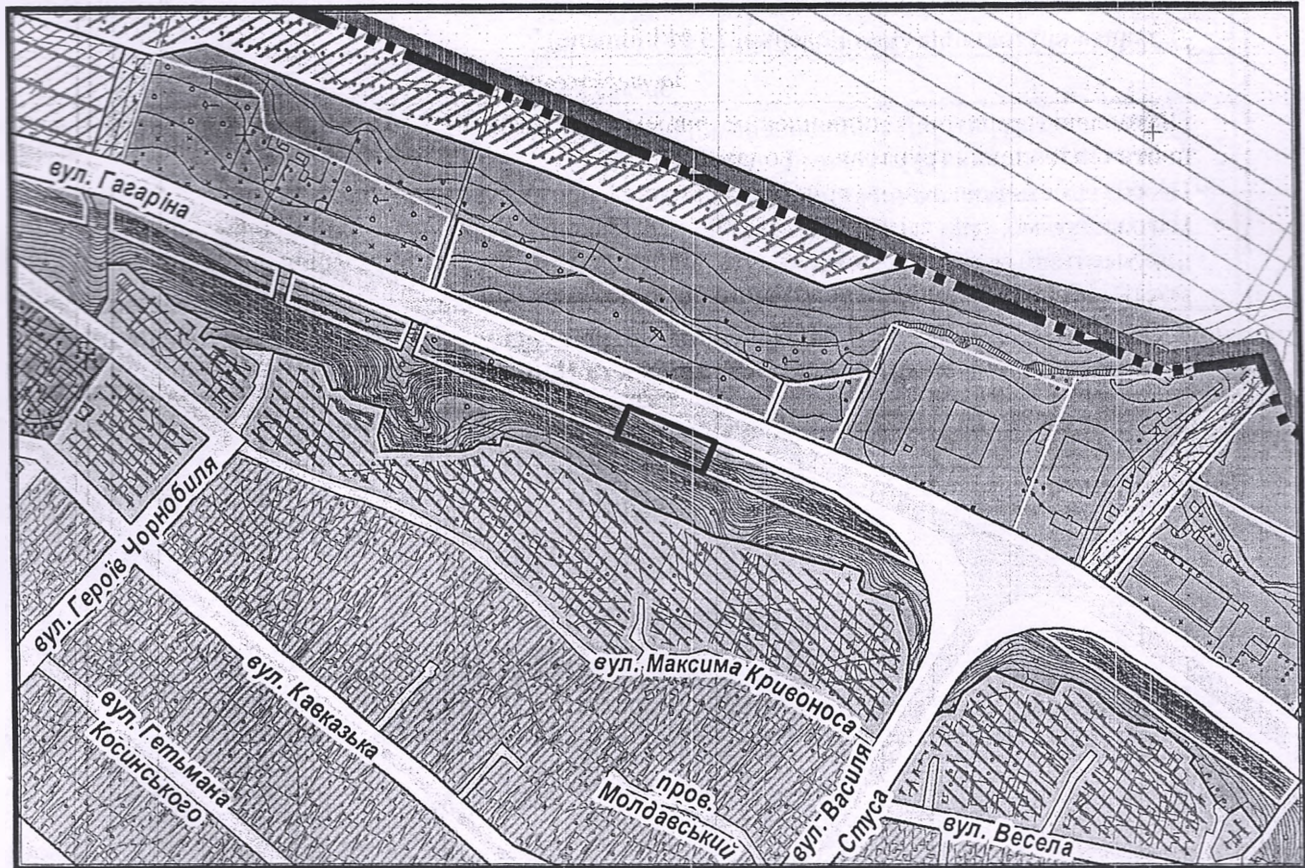

з плану міста Черкаси

Масштаб: 1:2 000

з містобудівної документації  
"Внесення змін до генерального плану міста Черкаси (Актуалізація)"

Масштаб: 1:5 000