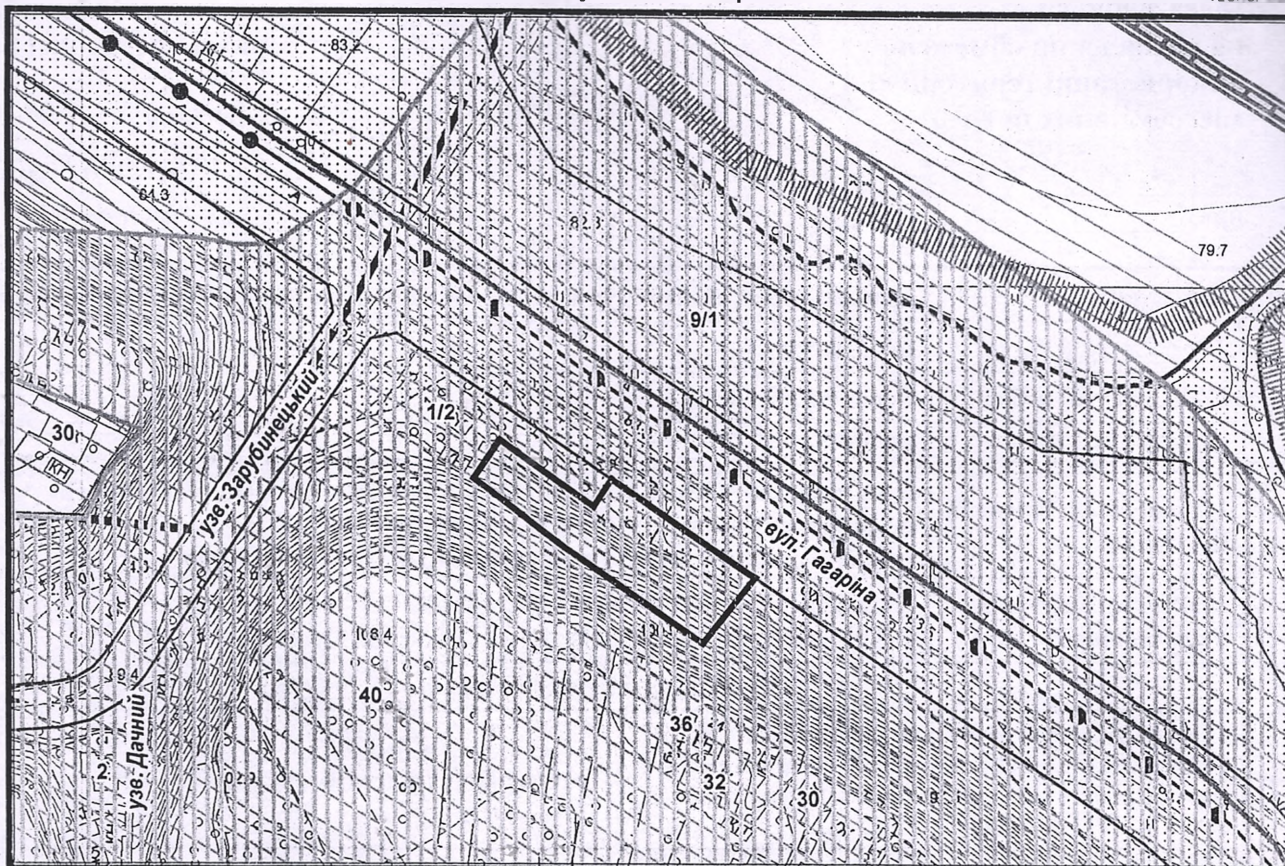

з плану міста Черкаси

Масштаб: 1:2 000

з містобудівної документації
"Внесення змін до генерального плану міста Черкаси (Актуалізація)"

Масштаб: 1:5 000