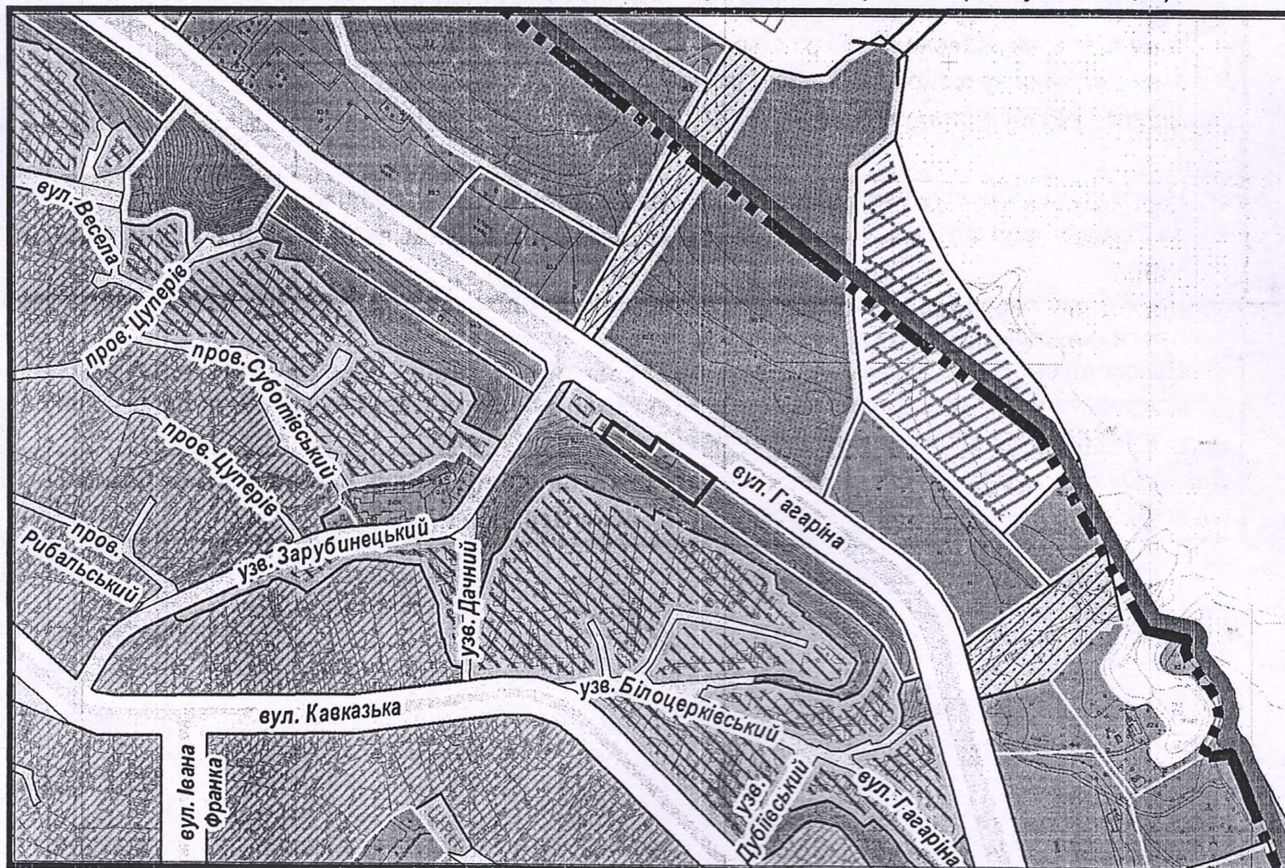

з плану міста Черкаси

Масштаб: 1:2 000

з містобудівної документації
"Внесення змін до генерального плану міста Черкаси (Актуалізація)"

Масштаб: 1:5 000