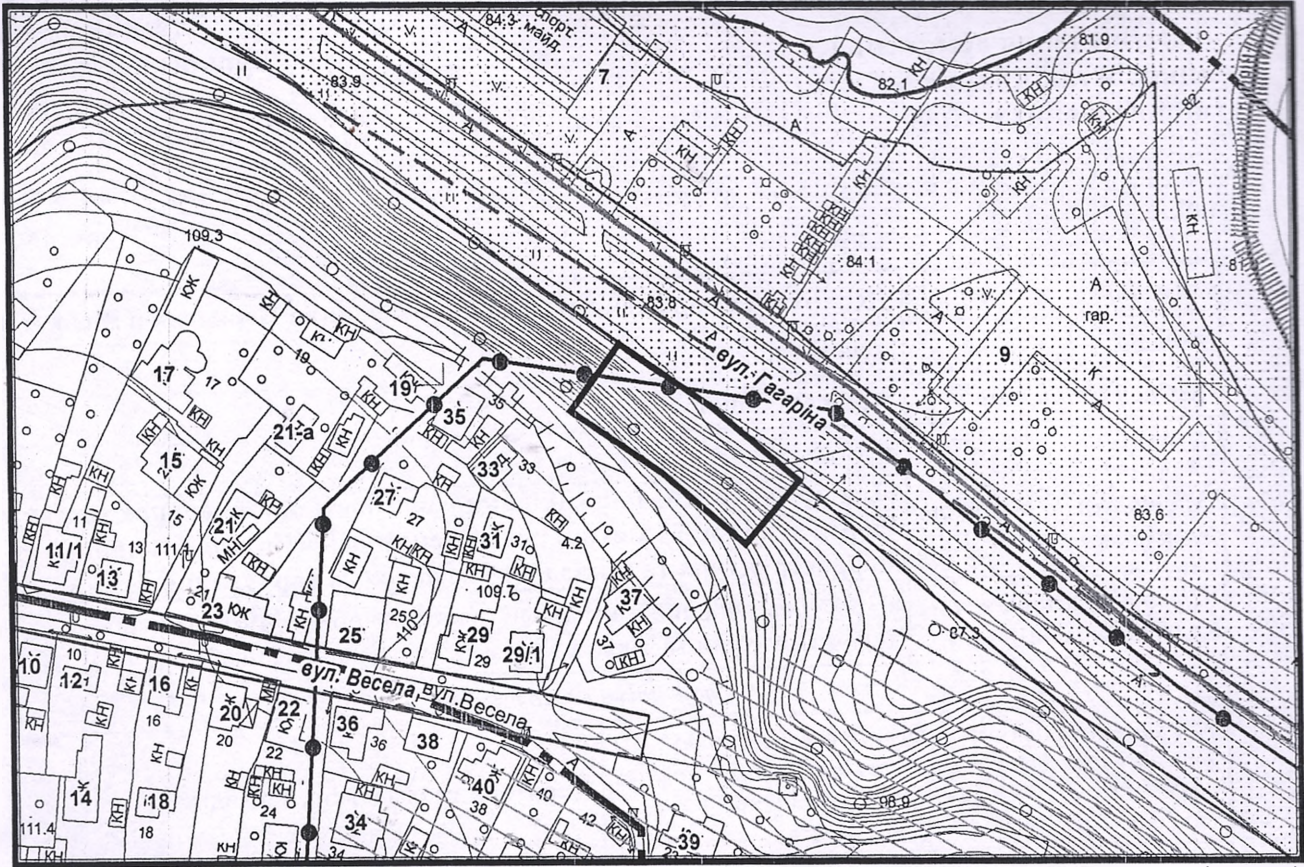

з плану міста Черкаси

Масштаб: 1:2 000

з містобудівної документації "Внесення змін до генерального плану міста Черкаси (Актуалізація)"

Масштаб: 1:5 000