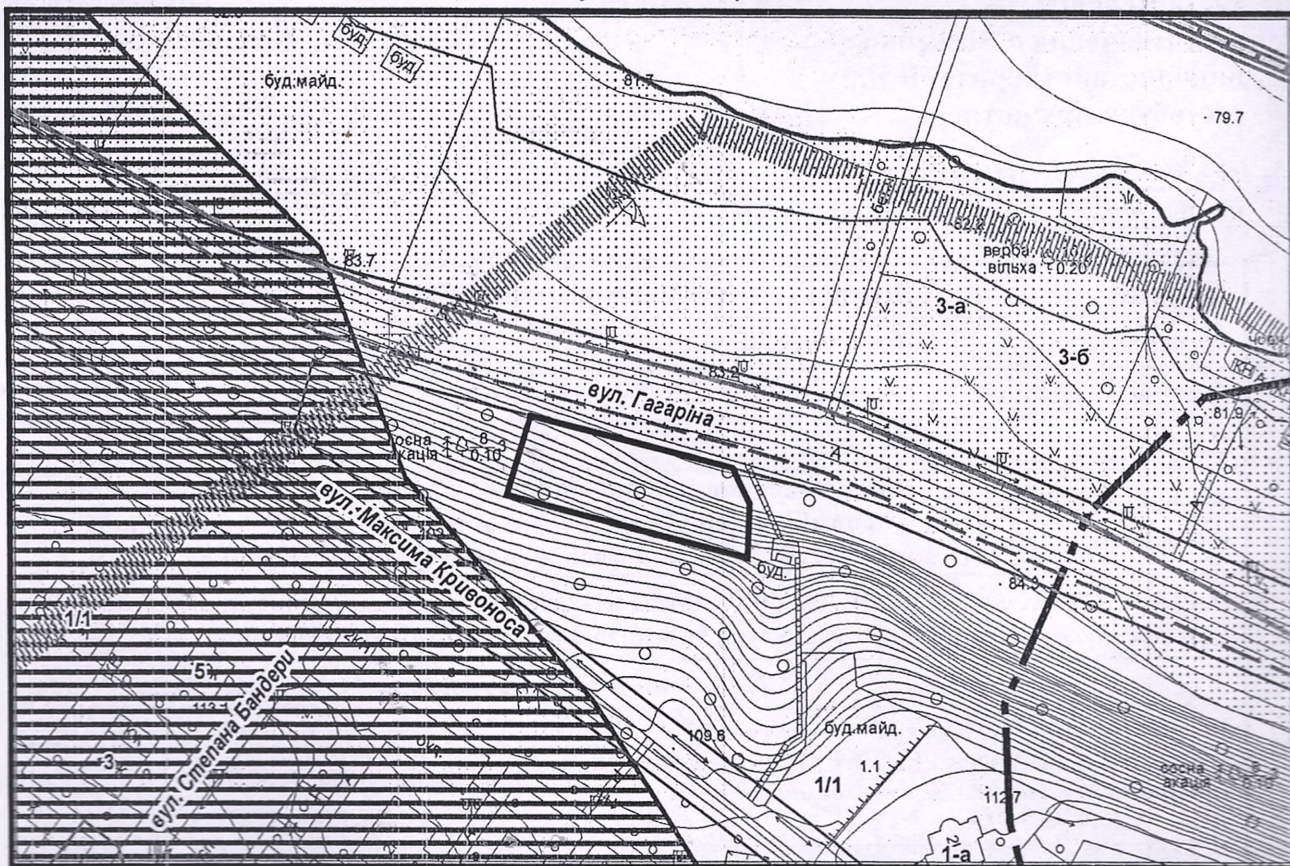

з плану міста Черкаси

Масштаб: 1:2 000

з містобудівної документації
 "Внесення змін до генерального плану міста Черкаси (Актуалізація)"

Масштаб: 1:5 000