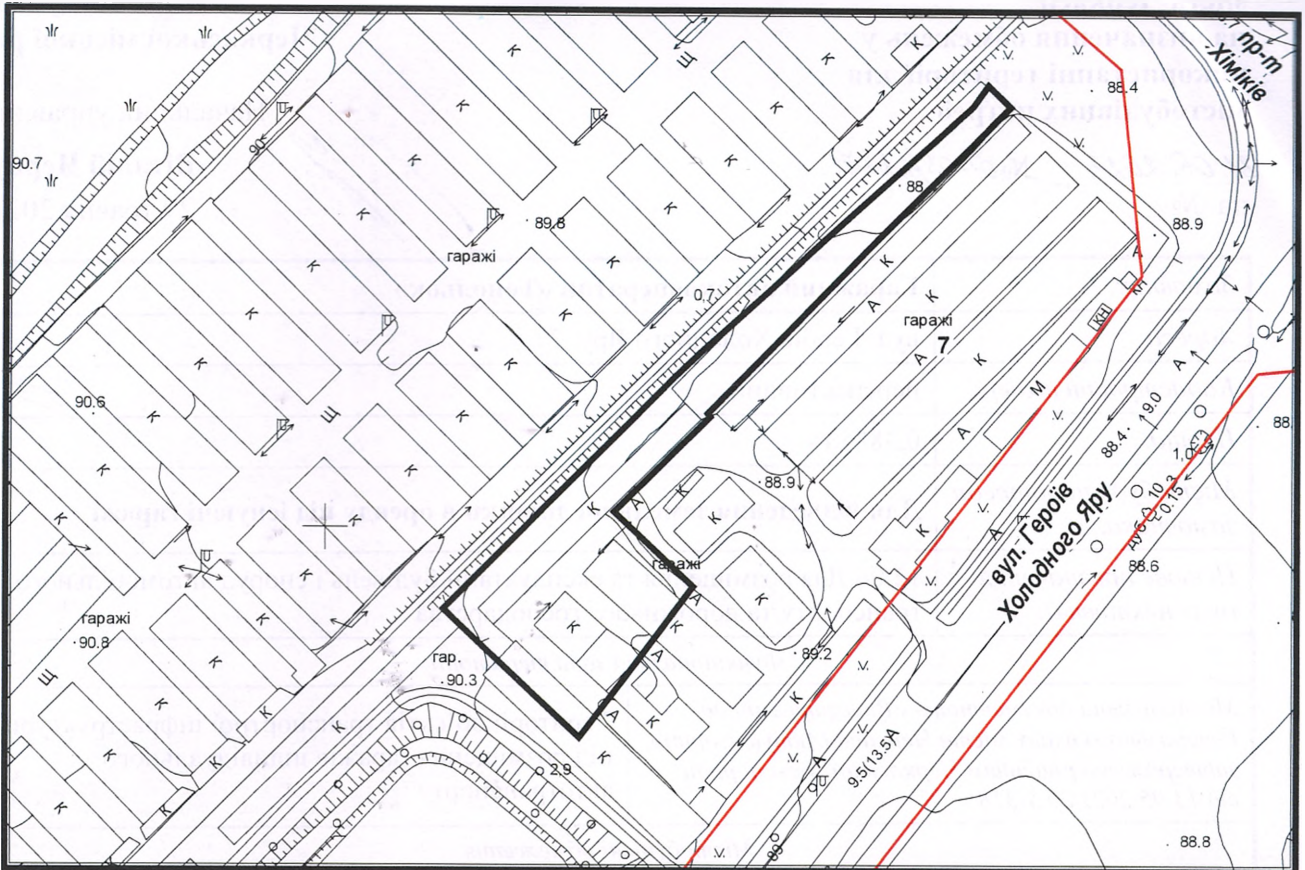

ВИКОПЮВАННЯ

з плану міста Черкаси

Масштаб: 1:2 000

з містобудівної документації
"Внесення змін до генерального плану міста Черкаси (Актуалізація)"

Масштаб: 1:5 000