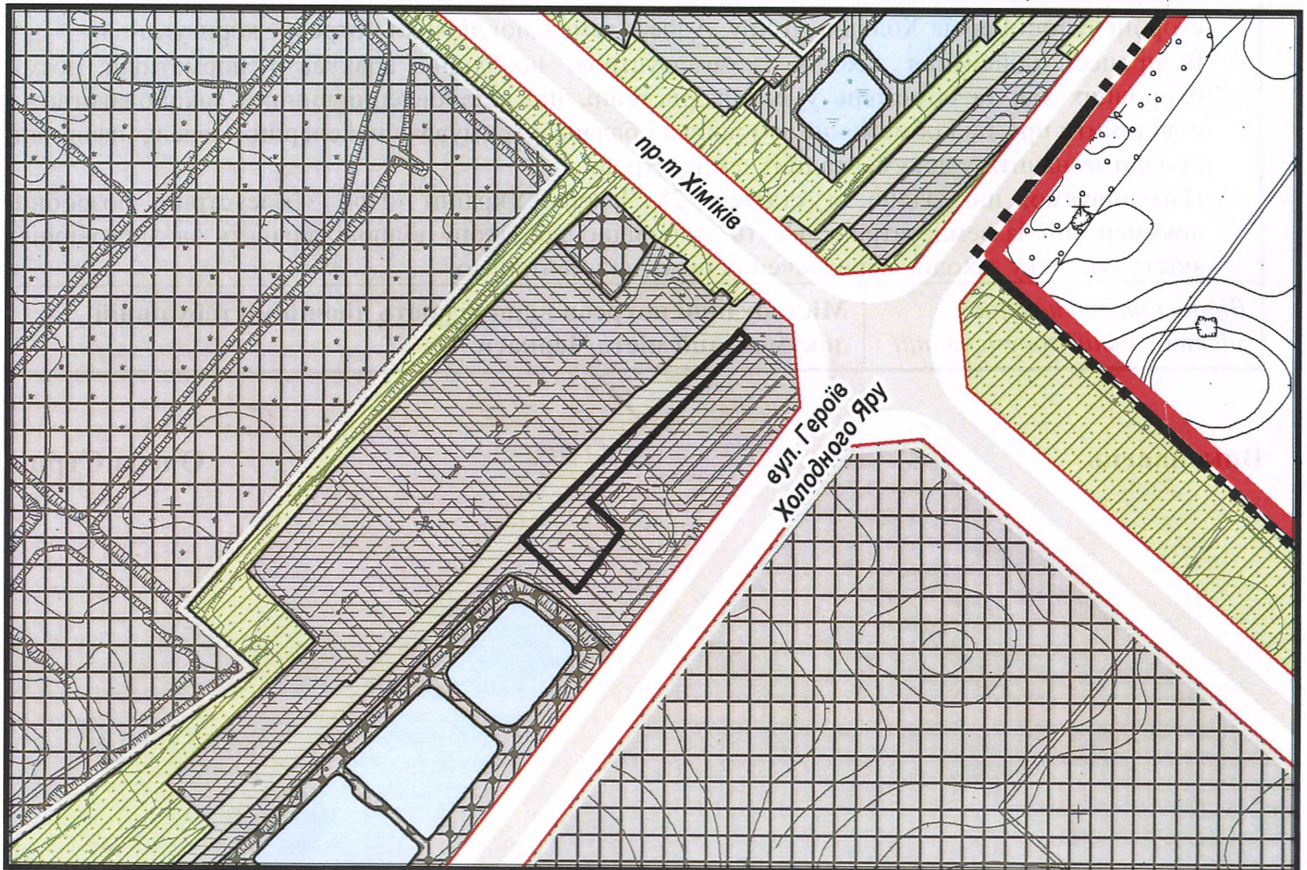

ВИКОПЮВАННЯ

з плану міста Черкаси

Масштаб: 1:2 000

з містобудівної документації
"Внесення змін до генерального плану міста Черкаси (Актуалізація)"

Масштаб: 1:5 000