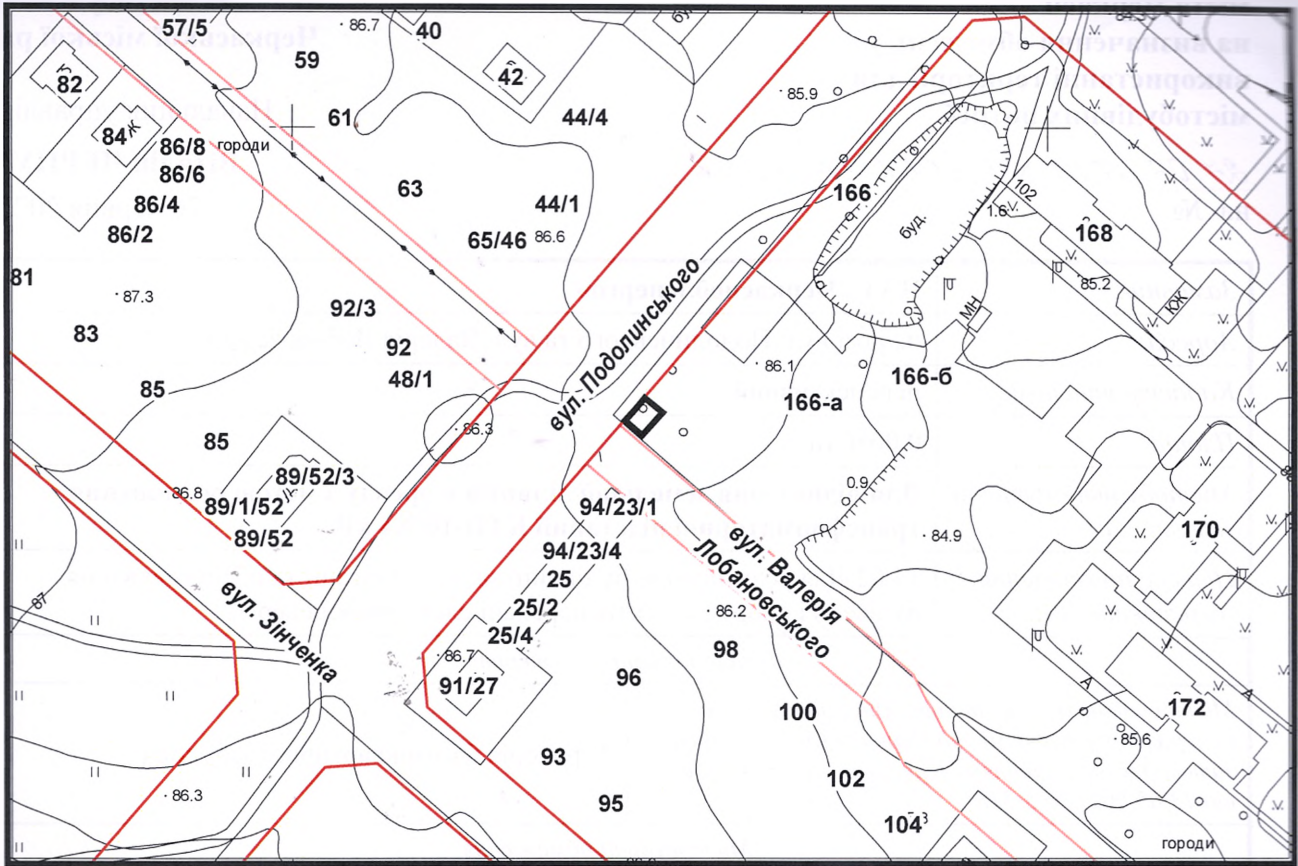

ВИКОПЮВАННЯ

з плану міста Черкаси

Масштаб: 1:2 000

з містобудівної документації
"Внесення змін до генерального плану міста Черкаси (Актуалізація)"

Масштаб: 1:5 000