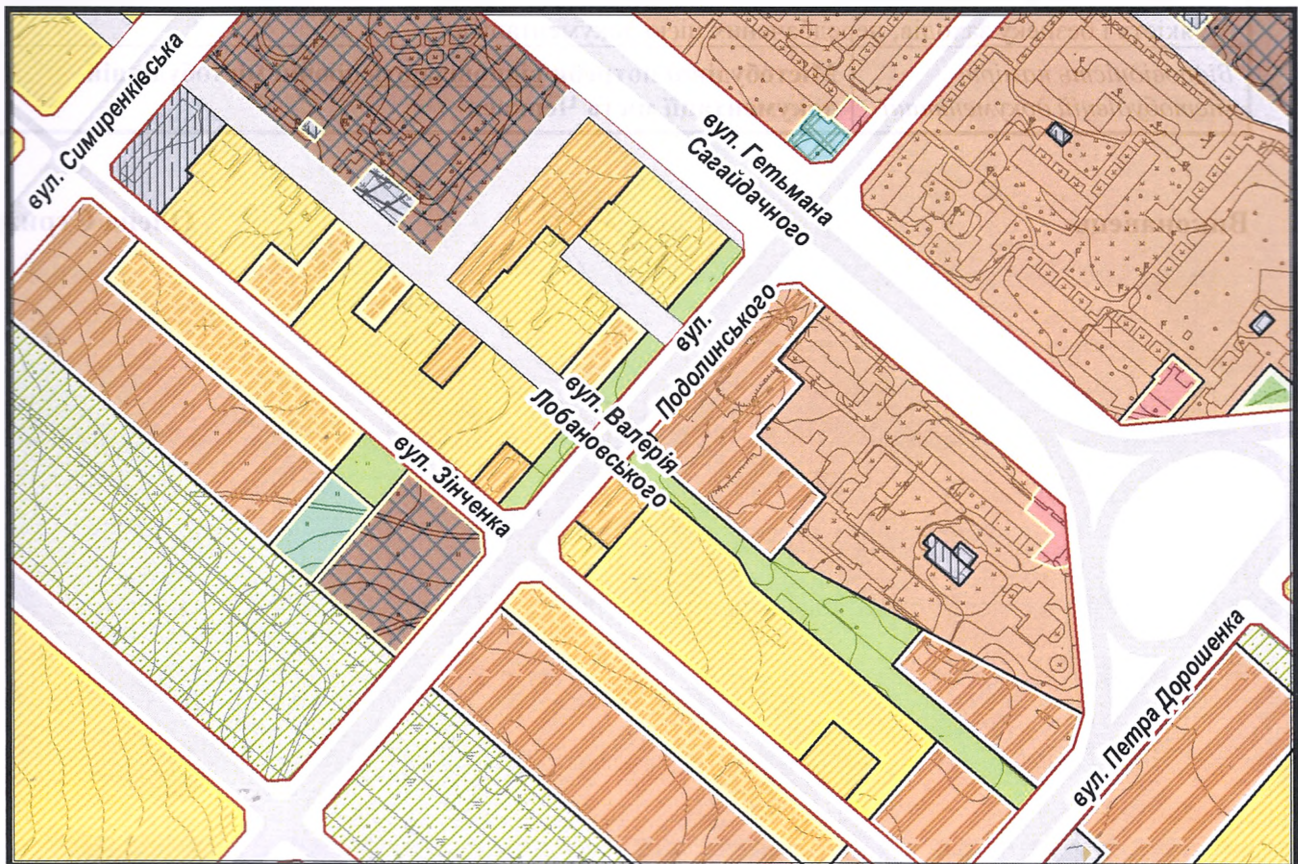

ВИКОПЮВАННЯ

з плану міста Черкаси

Масштаб: 1:2 000

з містобудівної документації
"Внесення змін до генерального плану міста Черкаси (Актуалізація)"

Масштаб: 1:5 000