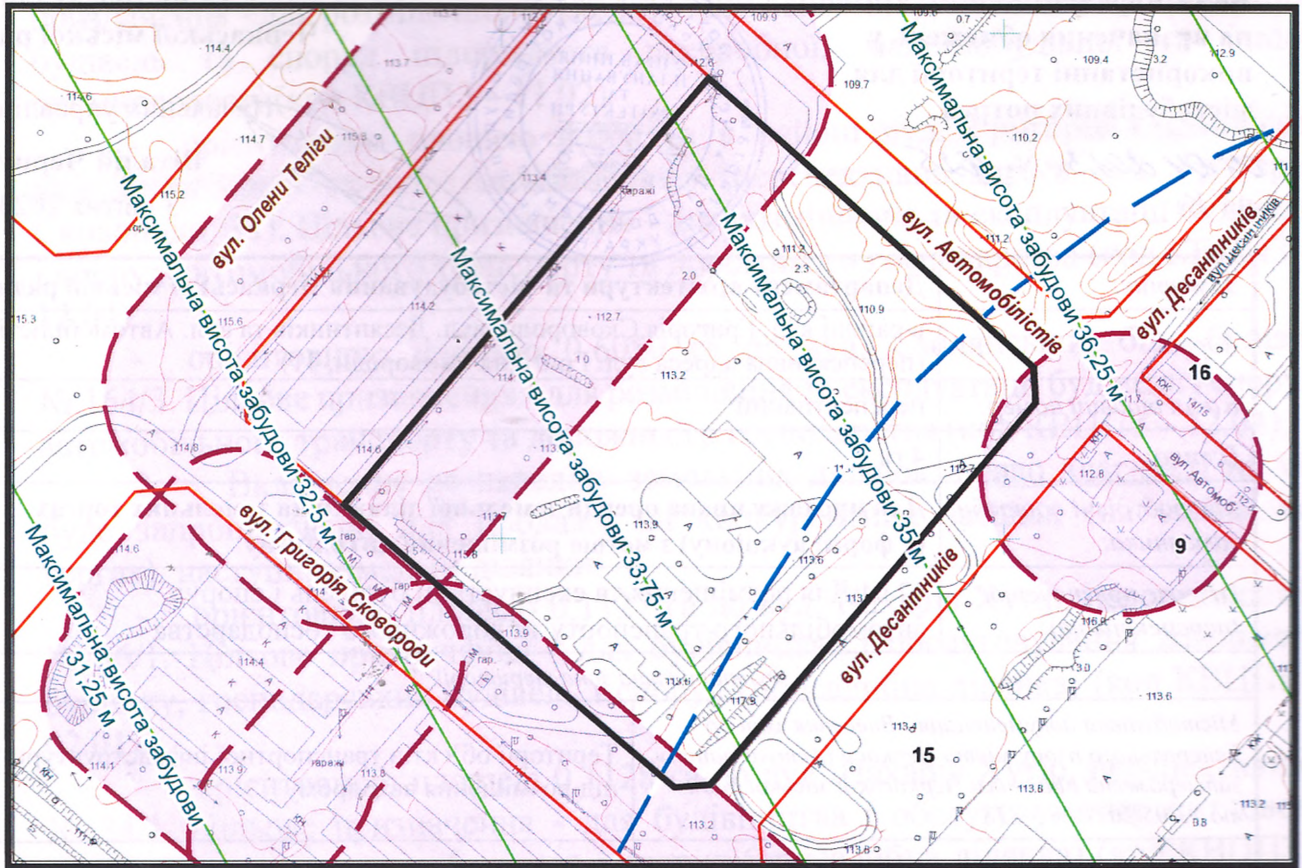

з плану міста Черкаси

Масштаб: 1:3 000

з містобудівної документації
"Внесення змін до генерального плану міста Черкаси (Актуалізація)"

Масштаб: 1:5 000