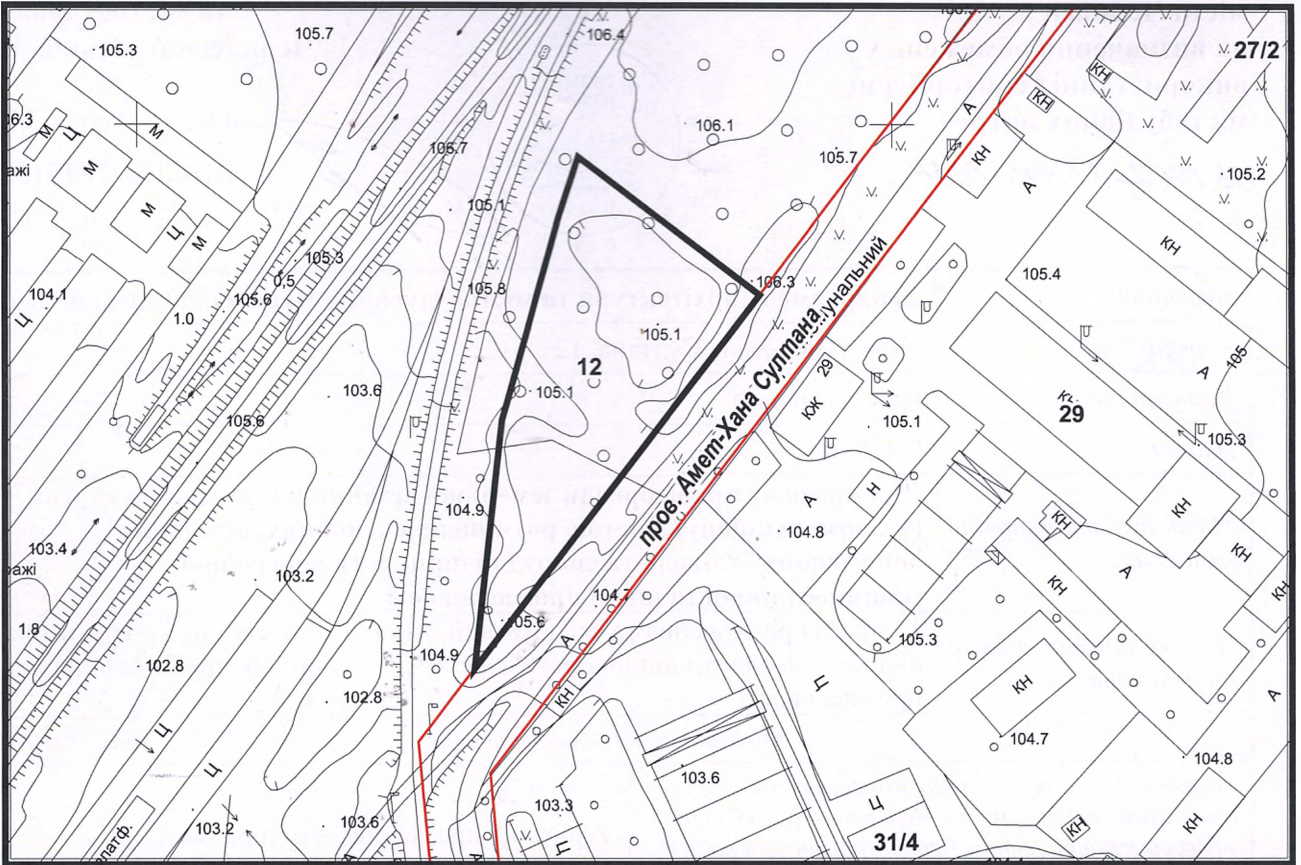

з плану міста Черкаси

Масштаб: 1:2 000

з містобудівної документації
"Внесення змін до генерального плану міста Черкаси (Актуалізація)"

Масштаб: 1:5 000