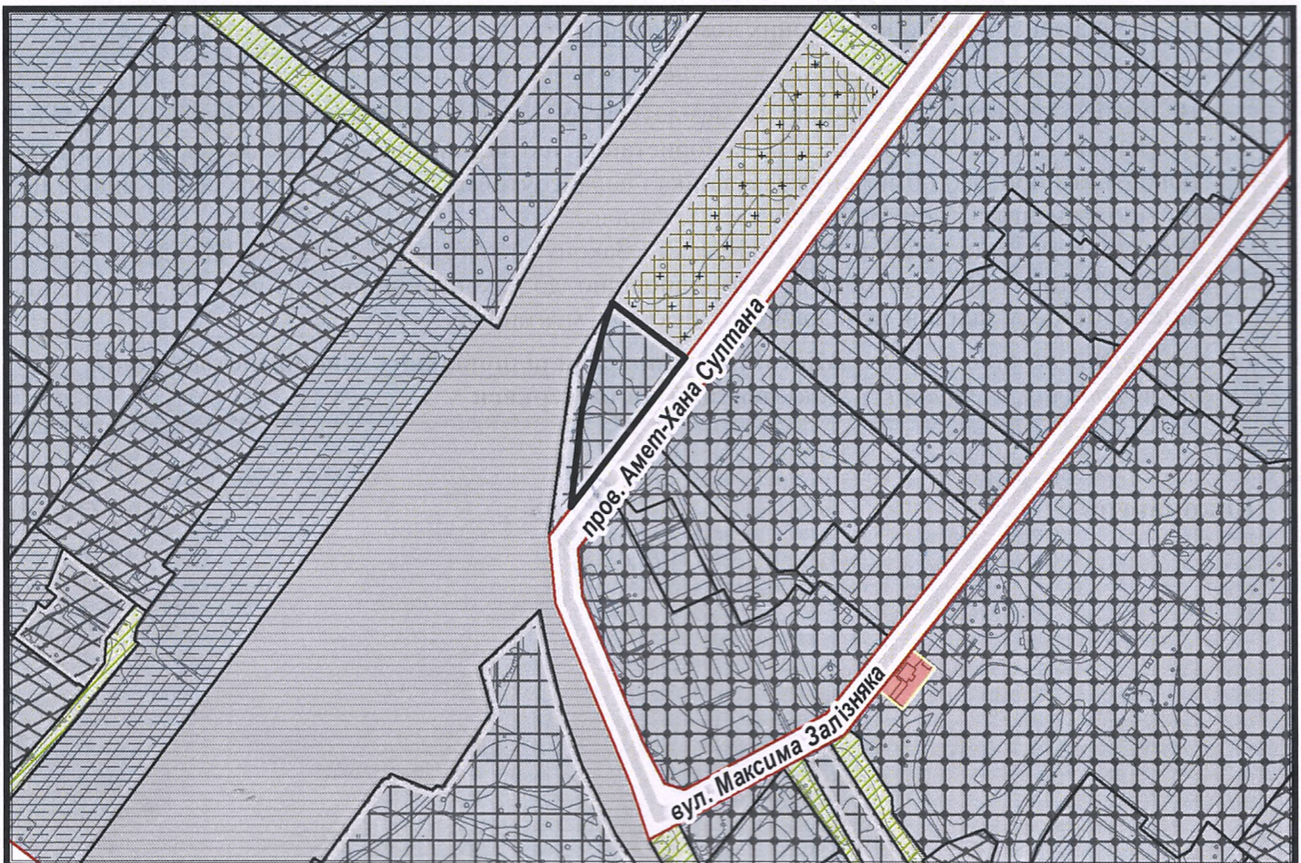

з плану міста Черкаси

Масштаб: 1:2 000

з містобудівної документації
"Внесення змін до генерального плану міста Черкаси (Актуалізація)"

Масштаб: 1:5 000