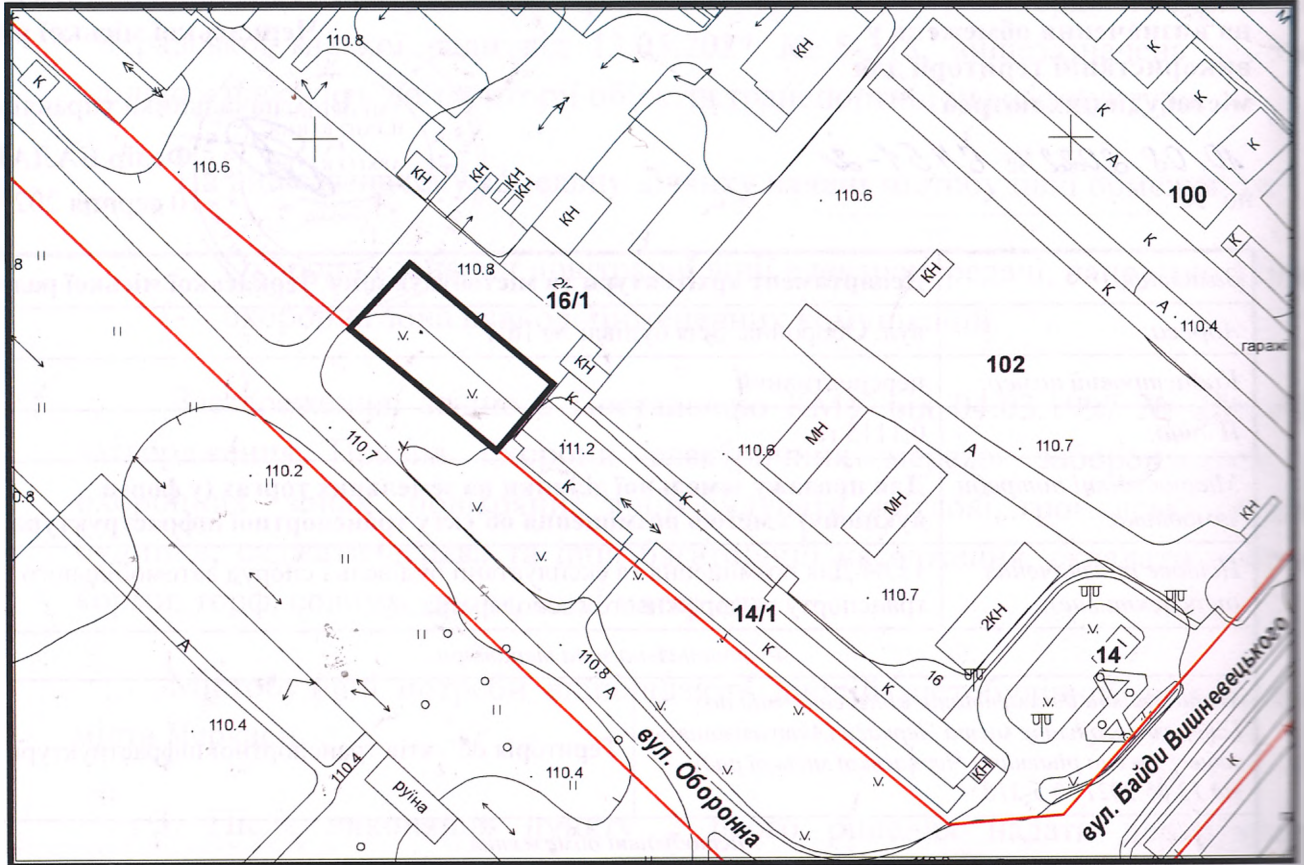

з плану міста Черкаси

Масштаб: 1:2 000

з містобудівної документації  
"Внесення змін до генерального плану міста Черкаси (Актуалізація)"

Масштаб: 1:2 000