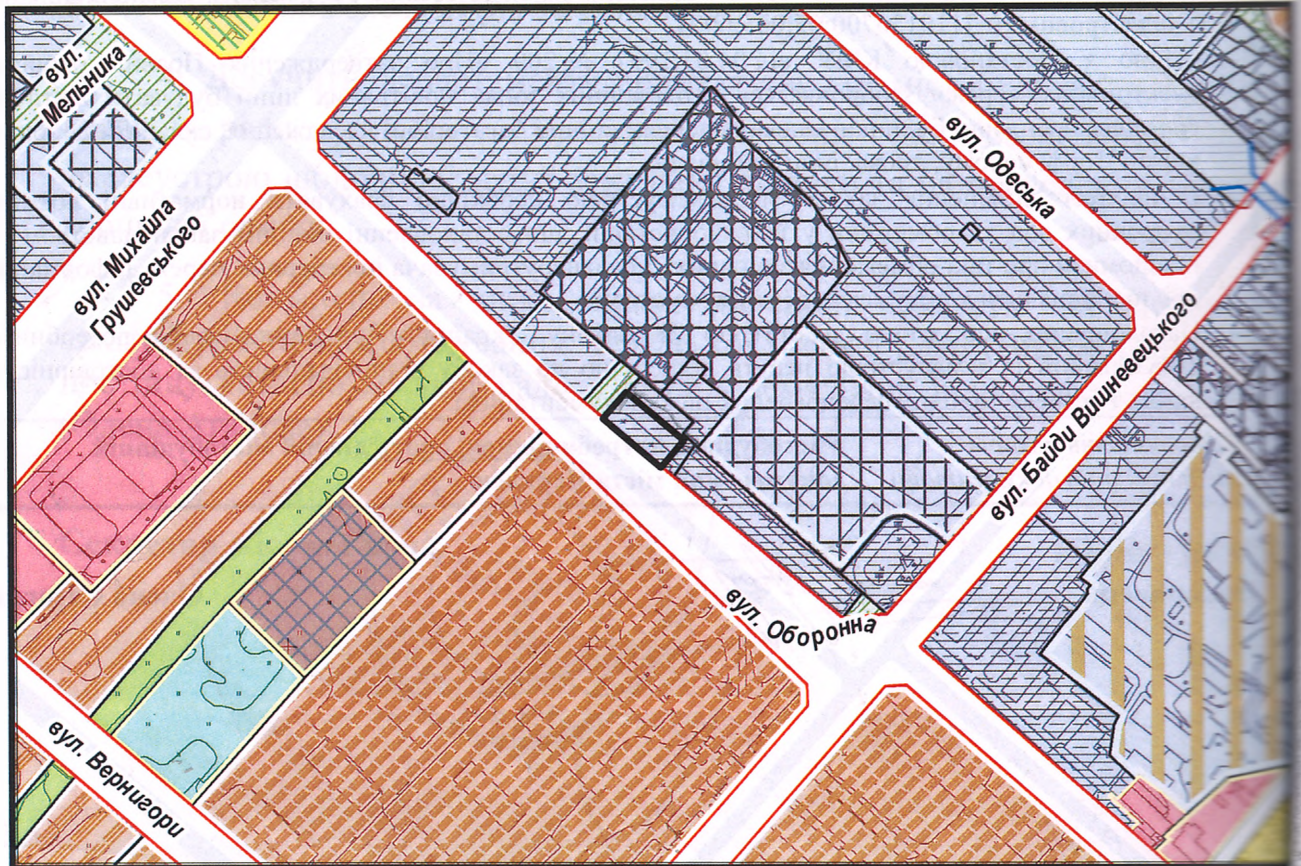

з плану міста Черкаси

Масштаб: 1:2 000

з містобудівної документації  
"Внесення змін до генерального плану міста Черкаси (Актуалізація)"

Масштаб: 1:2 000