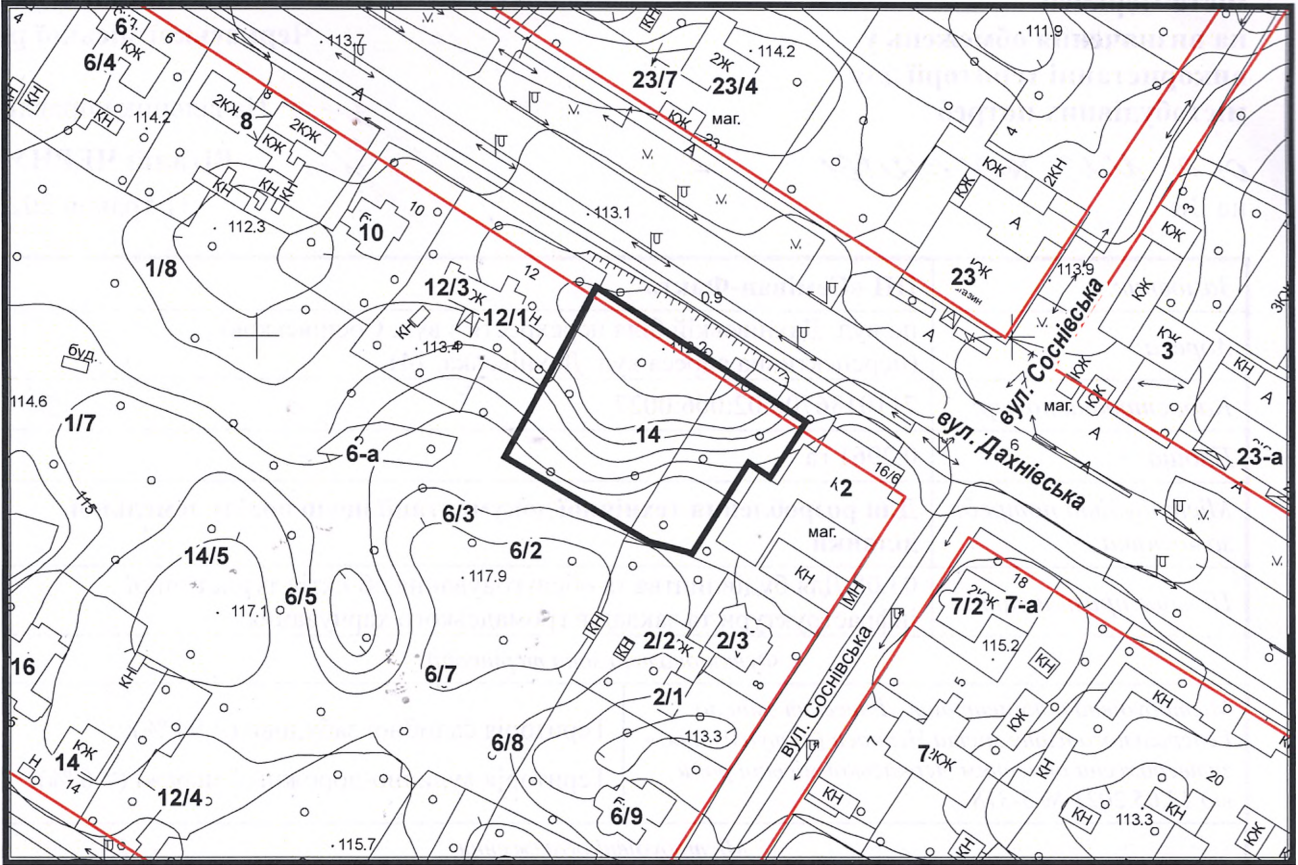

з плану міста Черкаси

Масштаб: 1:2 000

з містобудівної документації  
"Внесення змін до генерального плану міста Черкаси (Актуалізація)"

Масштаб: 1:5 000