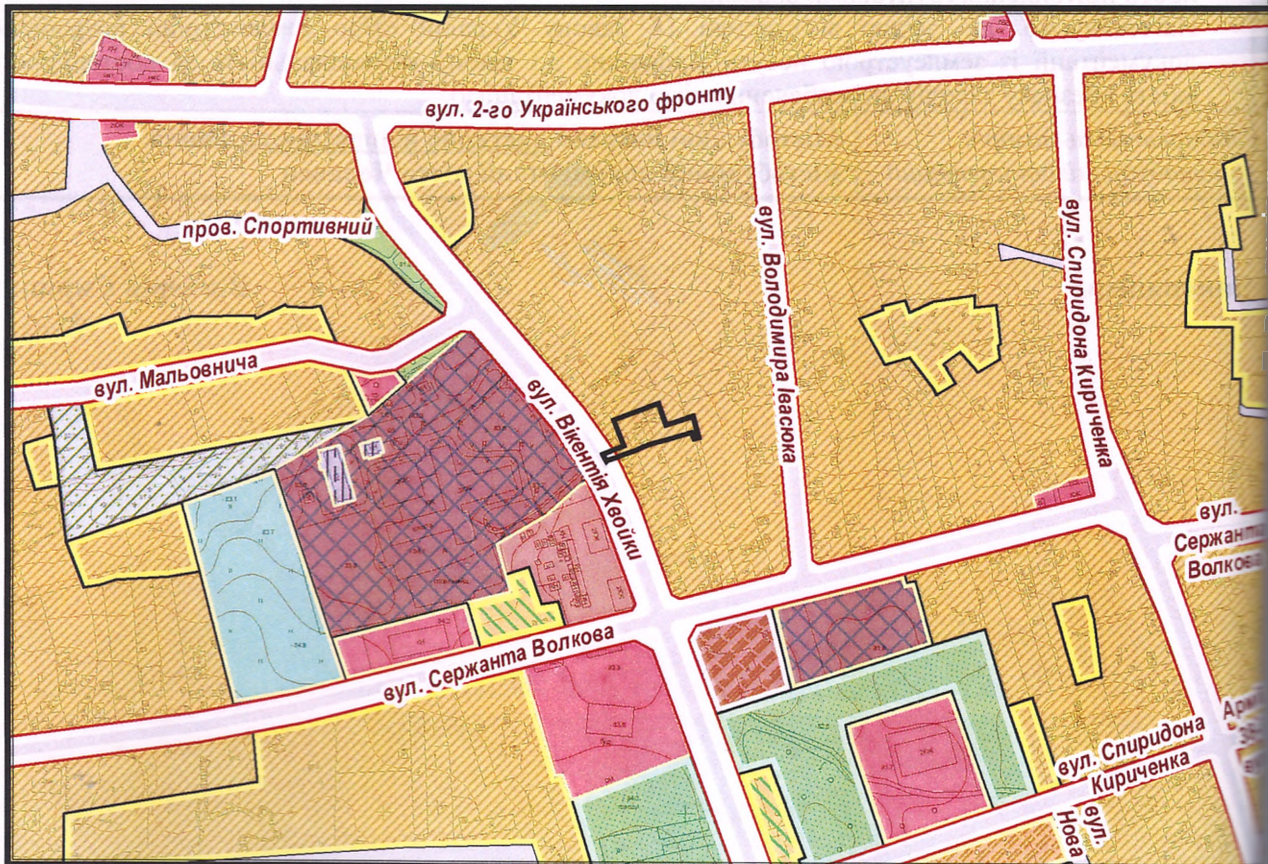

з плану міста Черкаси

Масштаб: 1:2 000

з містобудівної документації
 "Внесення змін до генерального плану міста Черкаси (Актуалізація)"

Масштаб: 1:5 000