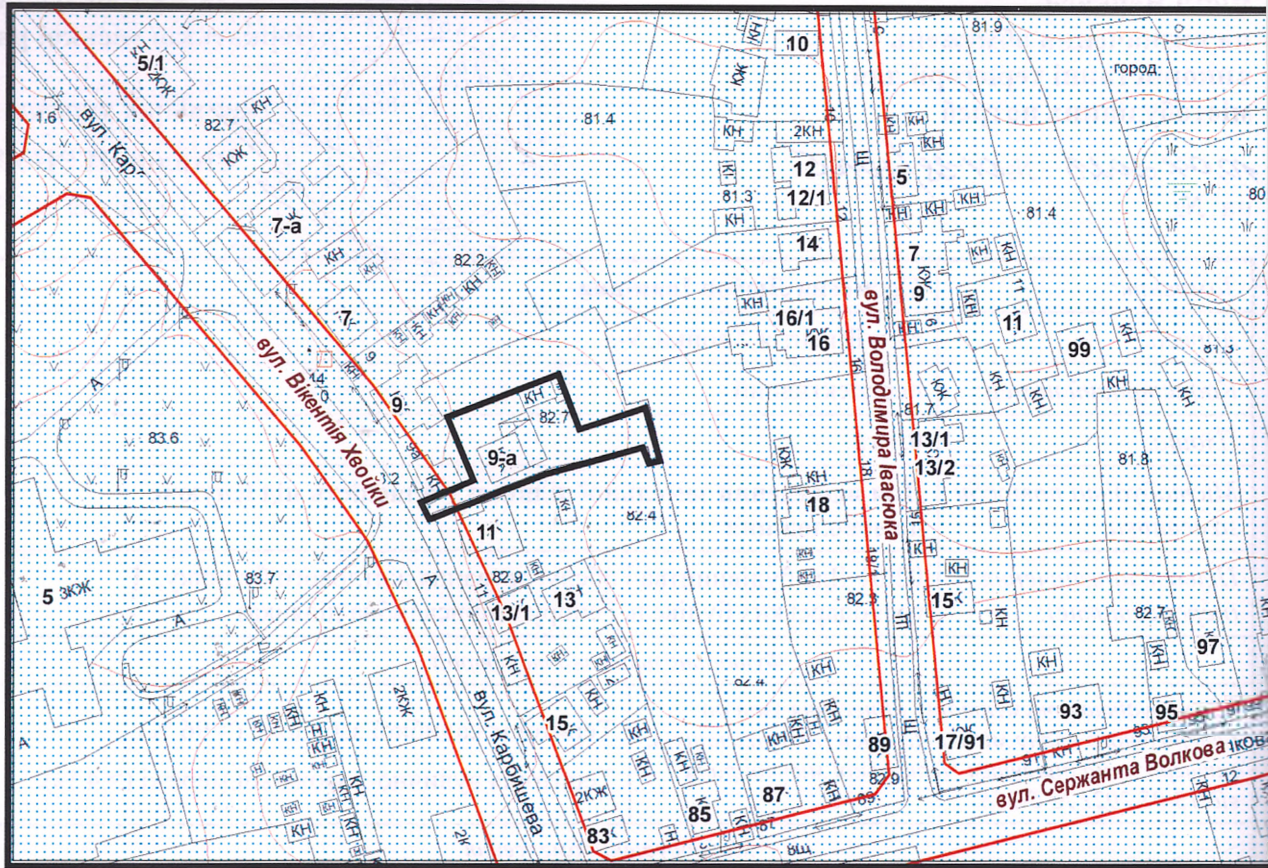

з плану міста Черкаси

Масштаб: 1:2 000

з містобудівної документації
 "Внесення змін до генерального плану міста Черкаси (Актуалізація)"

Масштаб: 1:5 000