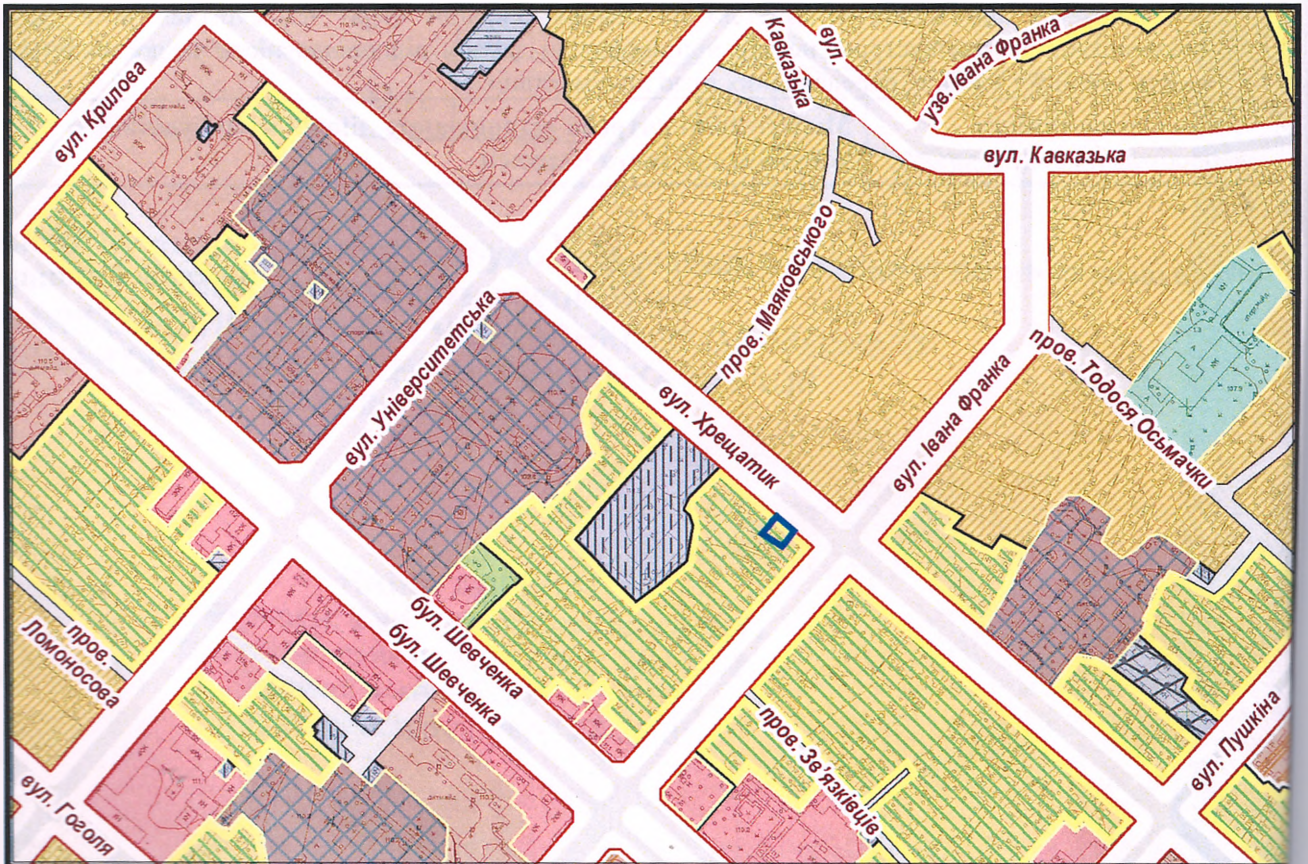

з плану міста Черкаси

Масштаб: 1:2 000

з містобудівної документації "Внесення змін до генерального плану міста Черкаси (Актуалізація)"

Масштаб: 1:5 000

A blue ink signature of Viktoria Skrypnyk.