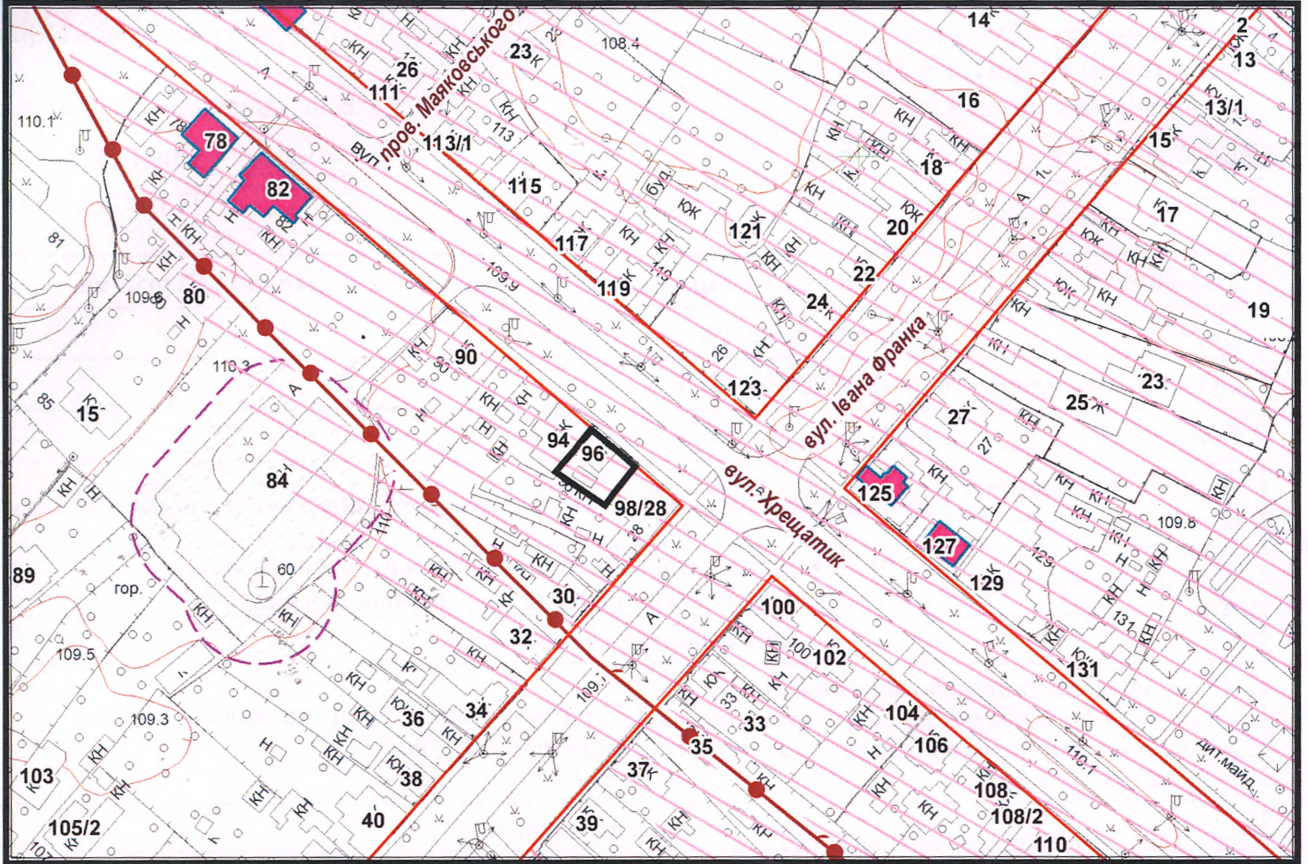

з плану міста Черкаси

Масштаб: 1:2 000

з містобудівної документації "Внесення змін до генерального плану міста Черкаси (Актуалізація)"

Масштаб: 1:5 000

A blue ink signature of Viktoria Skrypnyk.