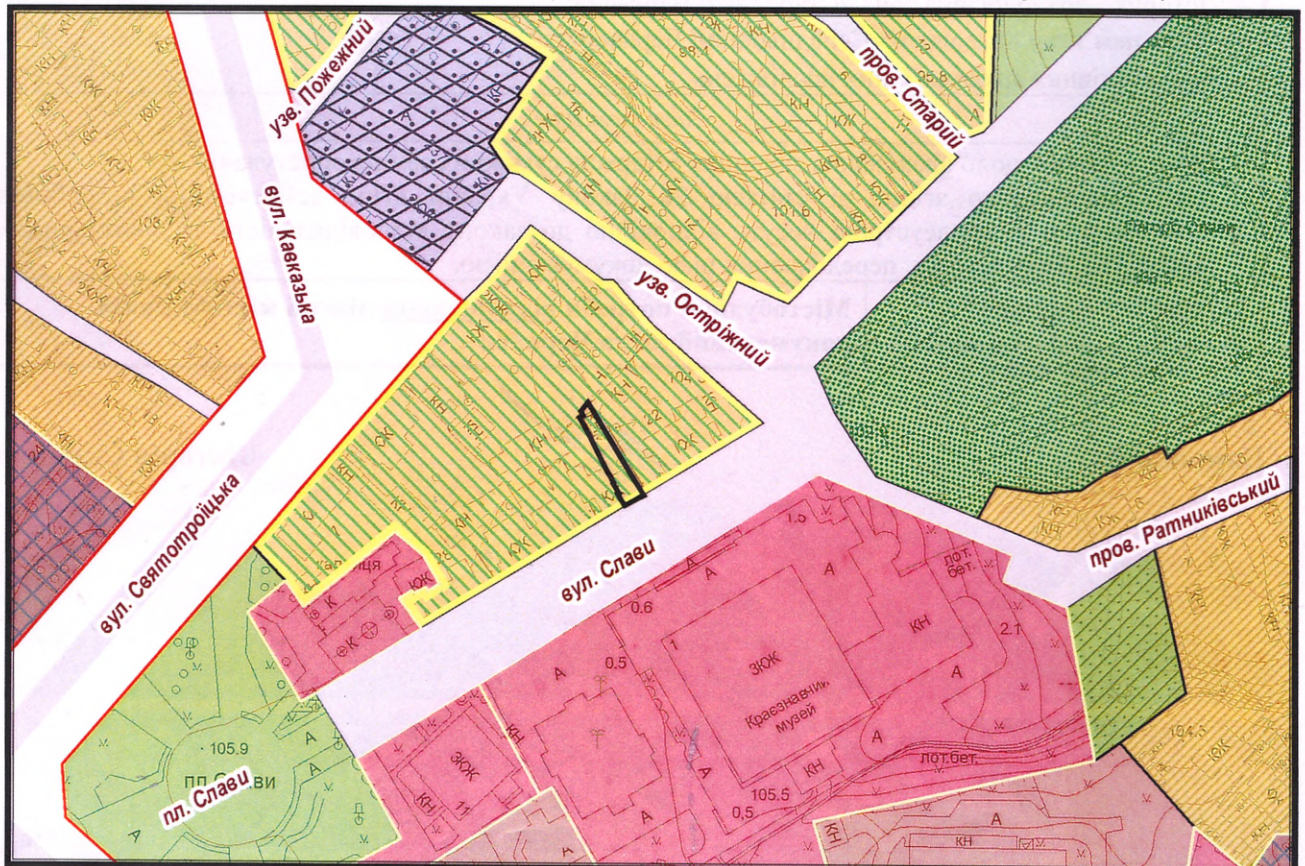

з плану міста Черкаси

Масштаб: 1:2 000

з містобудівної документації "Внесення змін до генерального плану міста Черкаси (Актуалізація)"

Масштаб: 1:2 000