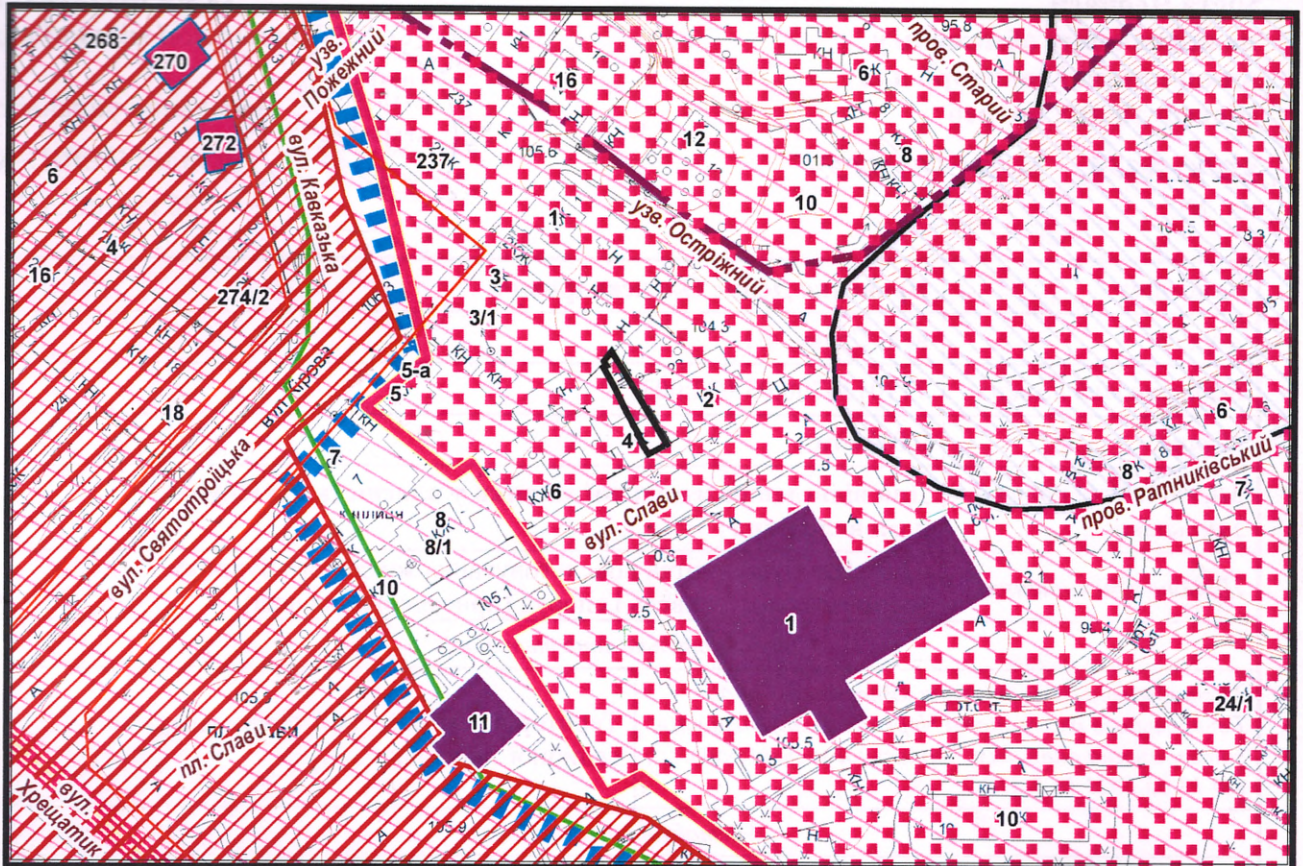

з плану міста Черкаси

Масштаб: 1:2 000

з містобудівної документації "Внесення змін до генерального плану міста Черкаси (Актуалізація)"

Масштаб: 1:2 000