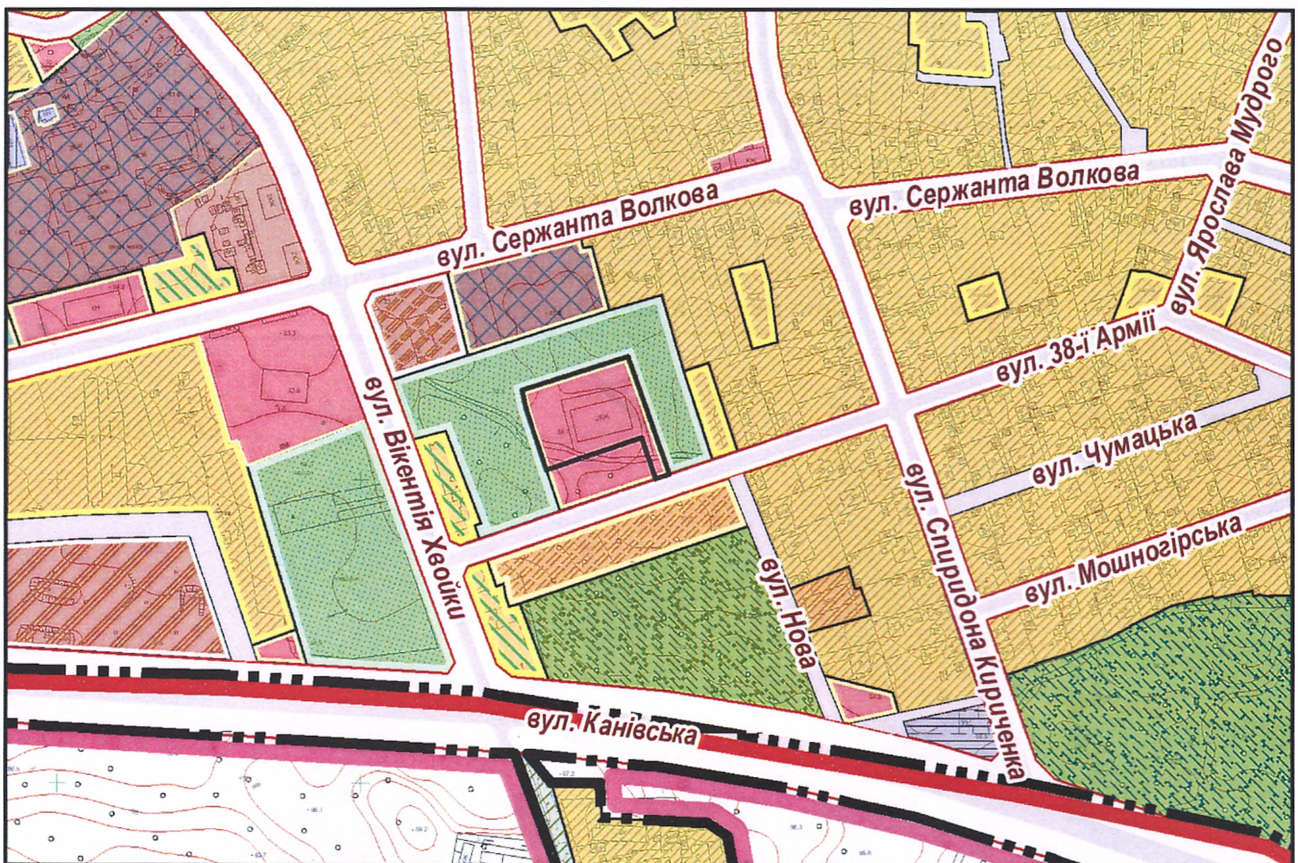

ВИКОПЮВАННЯ

з плану міста Черкаси

Масштаб: 1:2 000

з містобудівної документації
"Внесення змін до генерального плану міста Черкаси (Актуалізація)"

Масштаб: 1:5 000