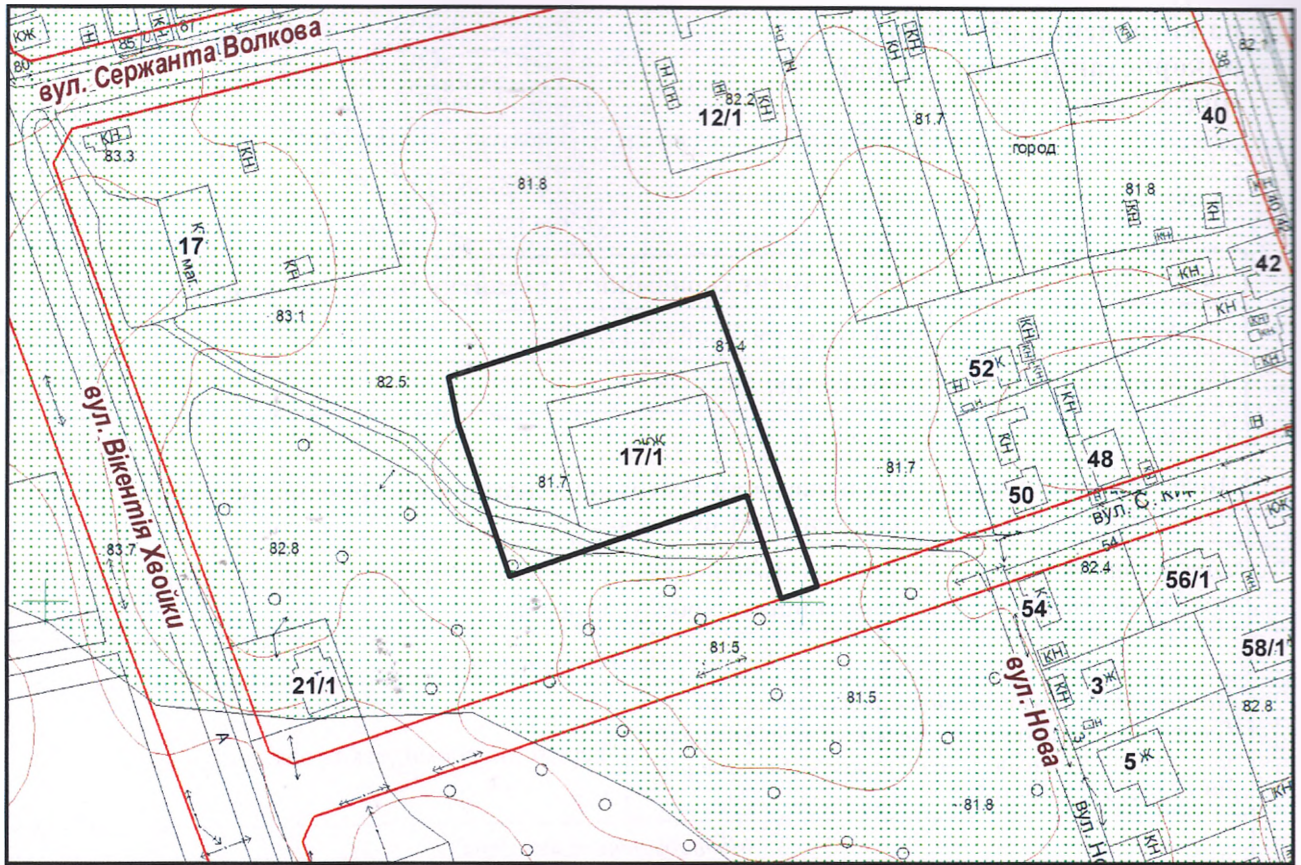

ВИКОПЮВАННЯ

з плану міста Черкаси

Масштаб: 1:2 000

з містобудівної документації
"Внесення змін до генерального плану міста Черкаси (Актуалізація)"

Масштаб: 1:5 000