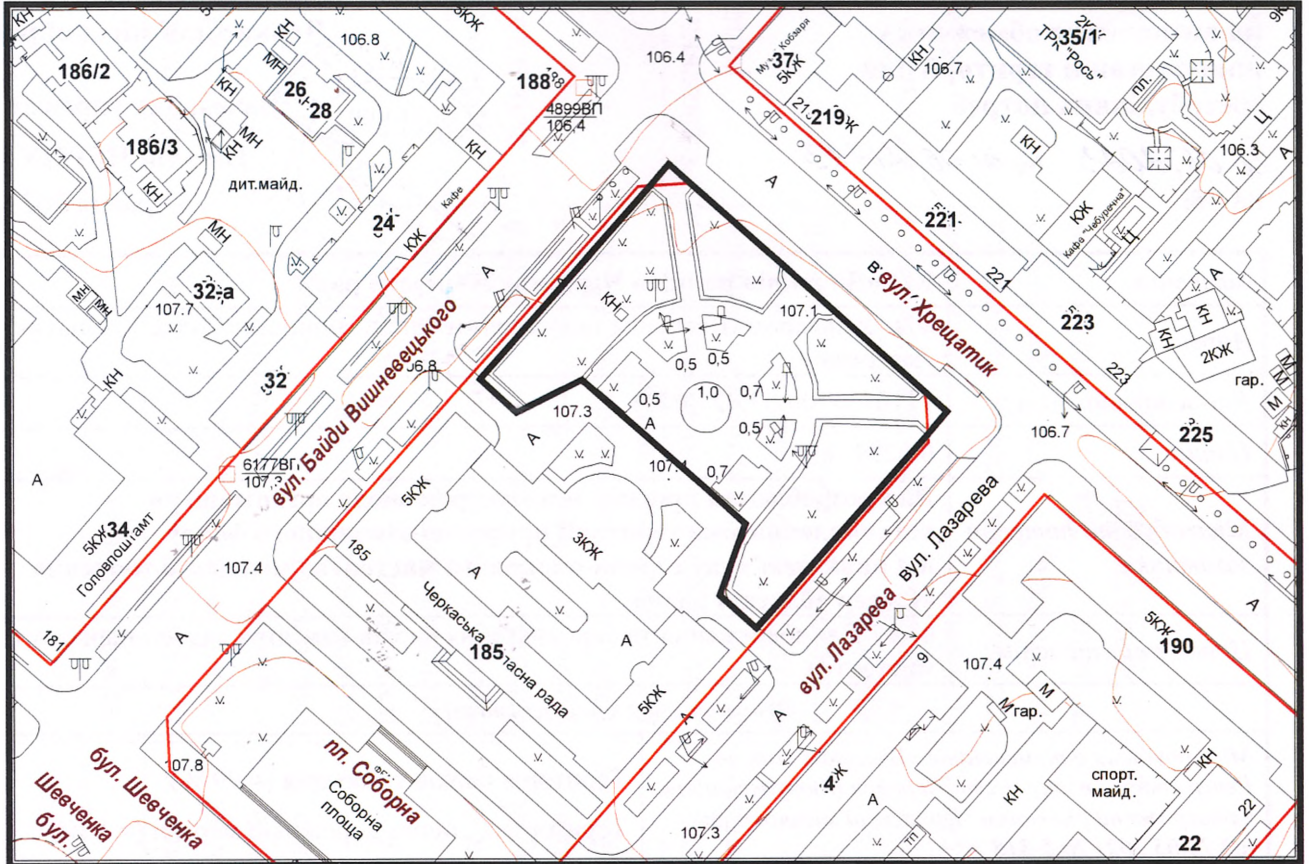

з плану міста Черкаси

Масштаб: 1:2 000

з містобудівної документації
"Внесення змін до генерального плану міста Черкаси (Актуалізація)"

Масштаб: 1:5 000