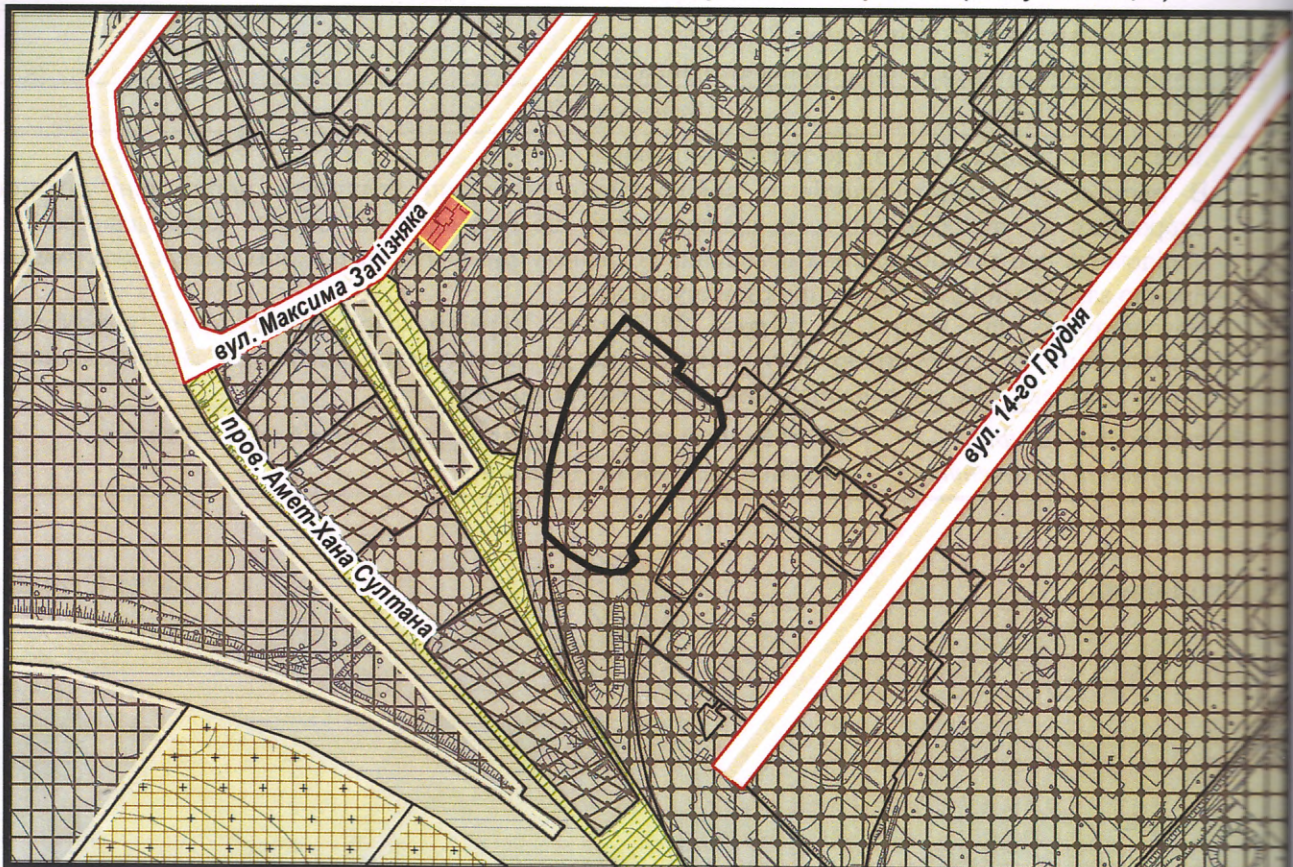

ВИКОПЮВАННЯ

з плану міста Черкаси

Масштаб: 1:2 000

з містобудівної документації
"Внесення змін до генерального плану міста Черкаси (Актуалізація)"

Масштаб: 1:5 000