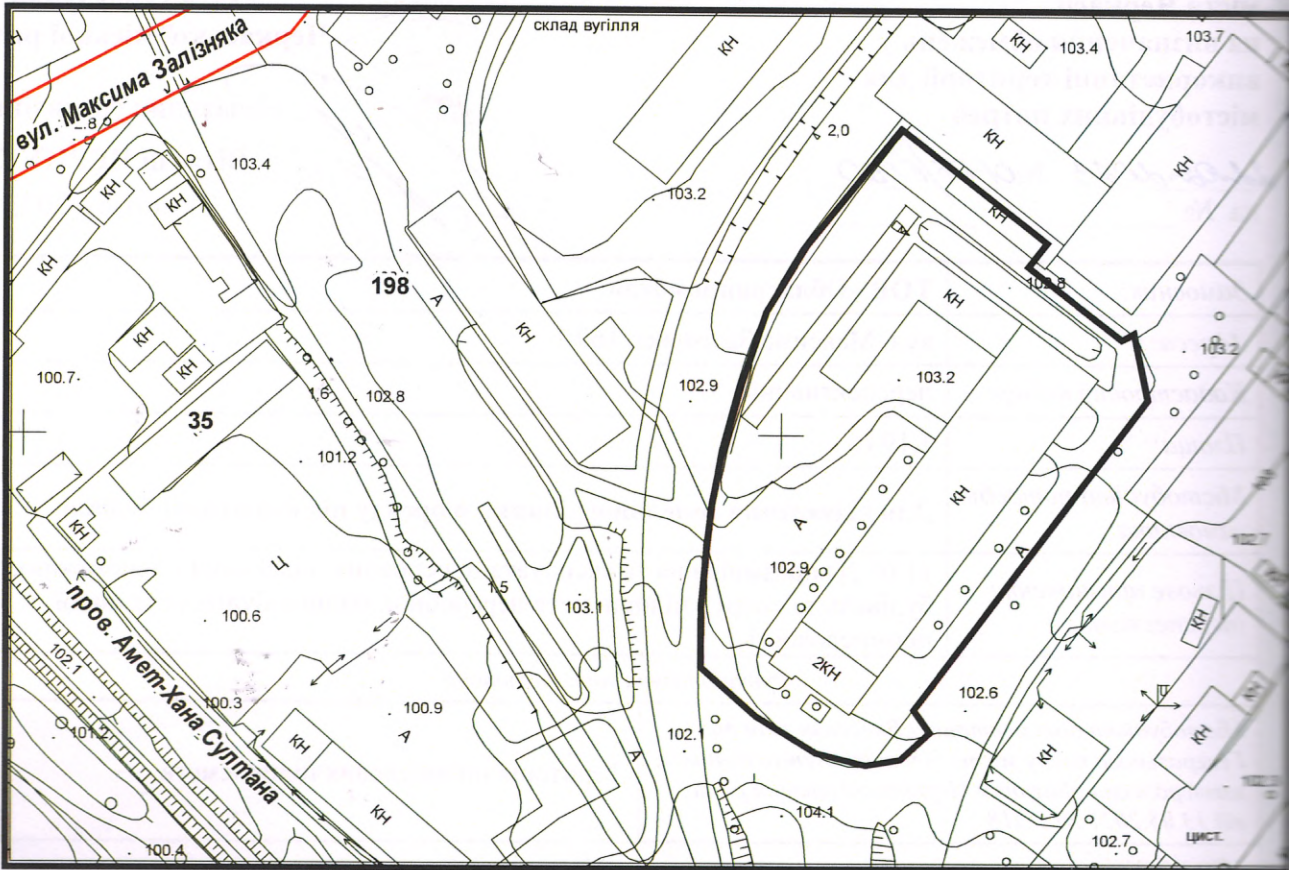

ВИКОПЮВАННЯ

з плану міста Черкаси

Масштаб: 1:2 000

з містобудівної документації
"Внесення змін до генерального плану міста Черкаси (Актуалізація)"

Масштаб: 1:5 000