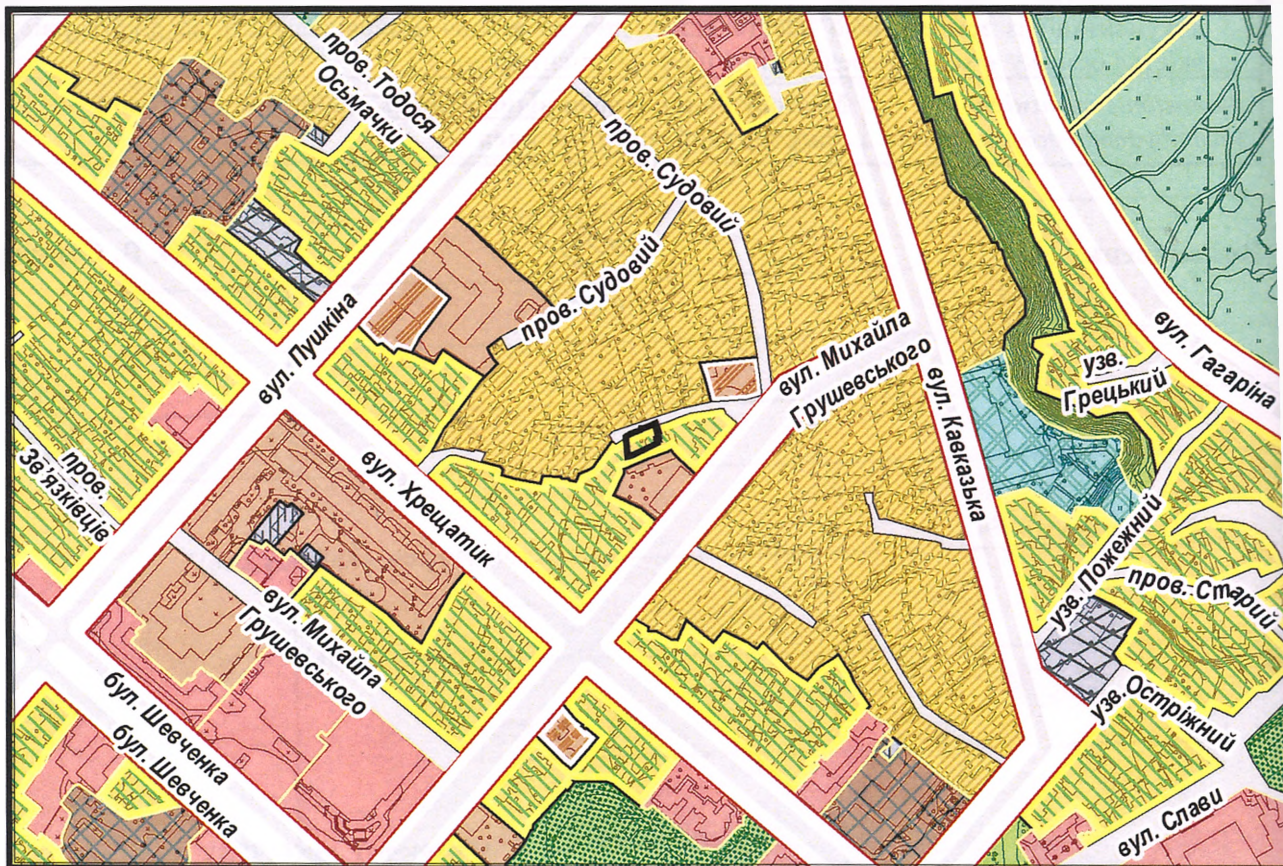

ВИКОПЮВАННЯ

з плану міста Черкаси

Масштаб: 1:2 0

з містобудівної документації

"Внесення змін до генерального плану міста Черкаси (Актуалізація)"

Масштаб: 1:5 000