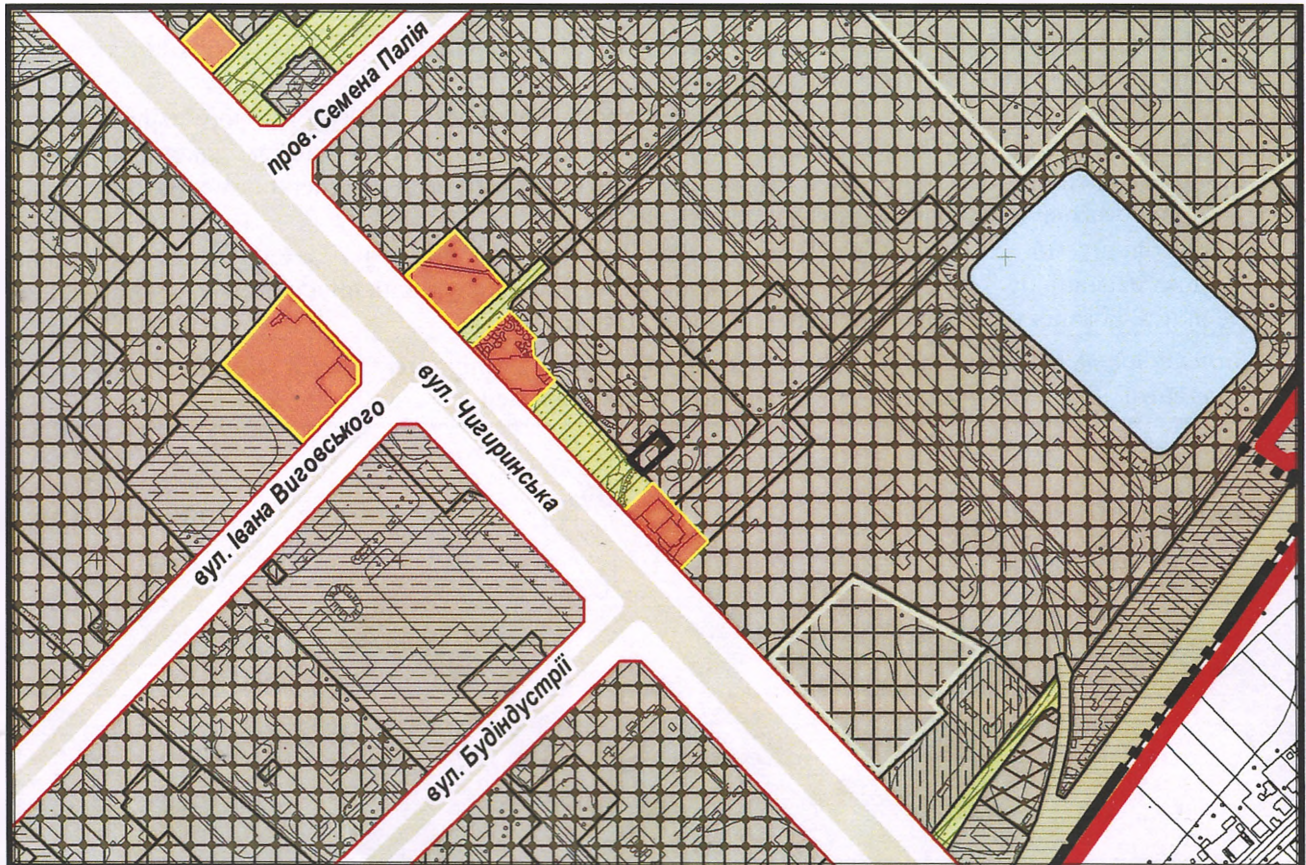

ВИКОПЮВАННЯ

з плану міста Черкаси

Масштаб: 1:2 000

з містобудівної документації
"Внесення змін до генерального плану міста Черкаси (Актуалізація)"

Масштаб: 1:5 000