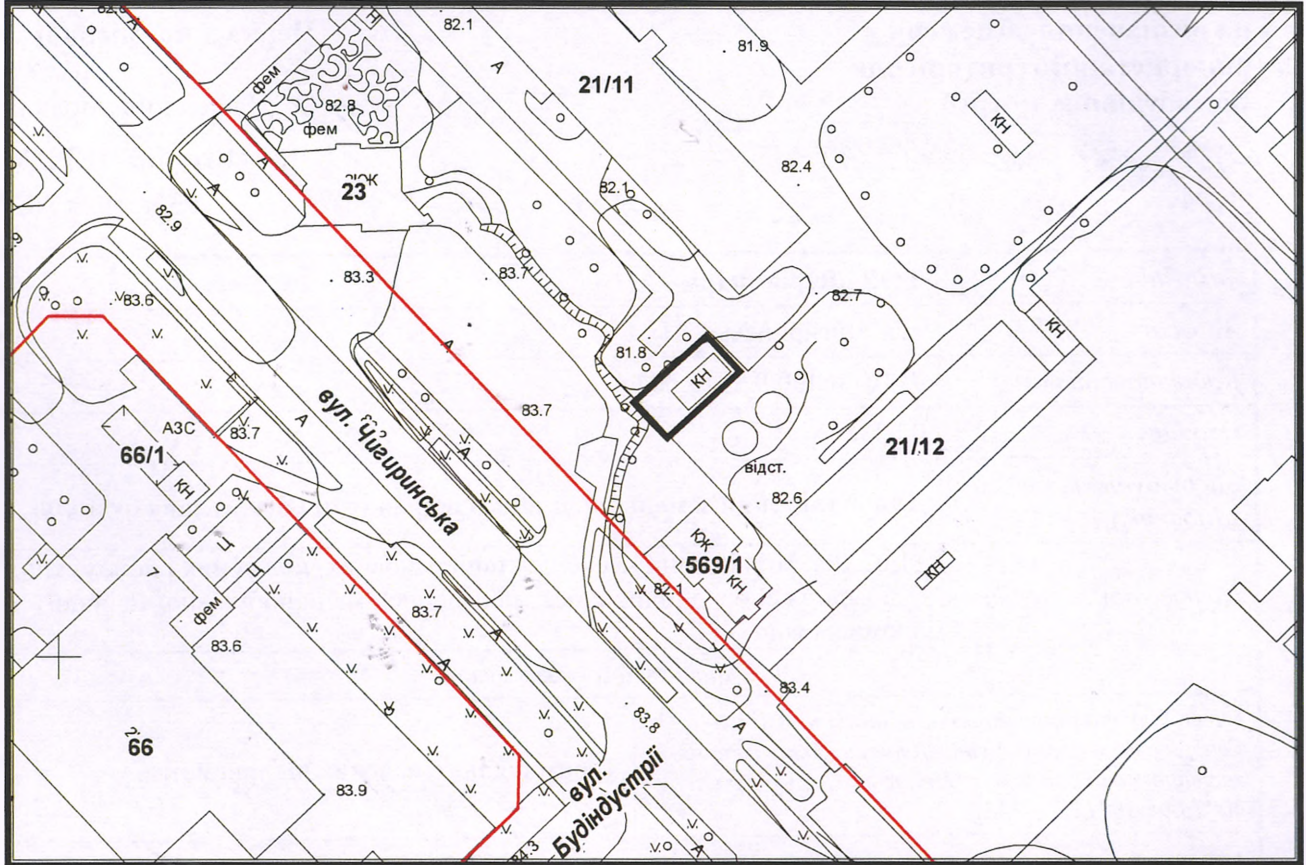

ВИКОПЮВАННЯ

з плану міста Черкаси

Масштаб: 1:2 000

з містобудівної документації
"Внесення змін до генерального плану міста Черкаси (Актуалізація)"

Масштаб: 1:5 000