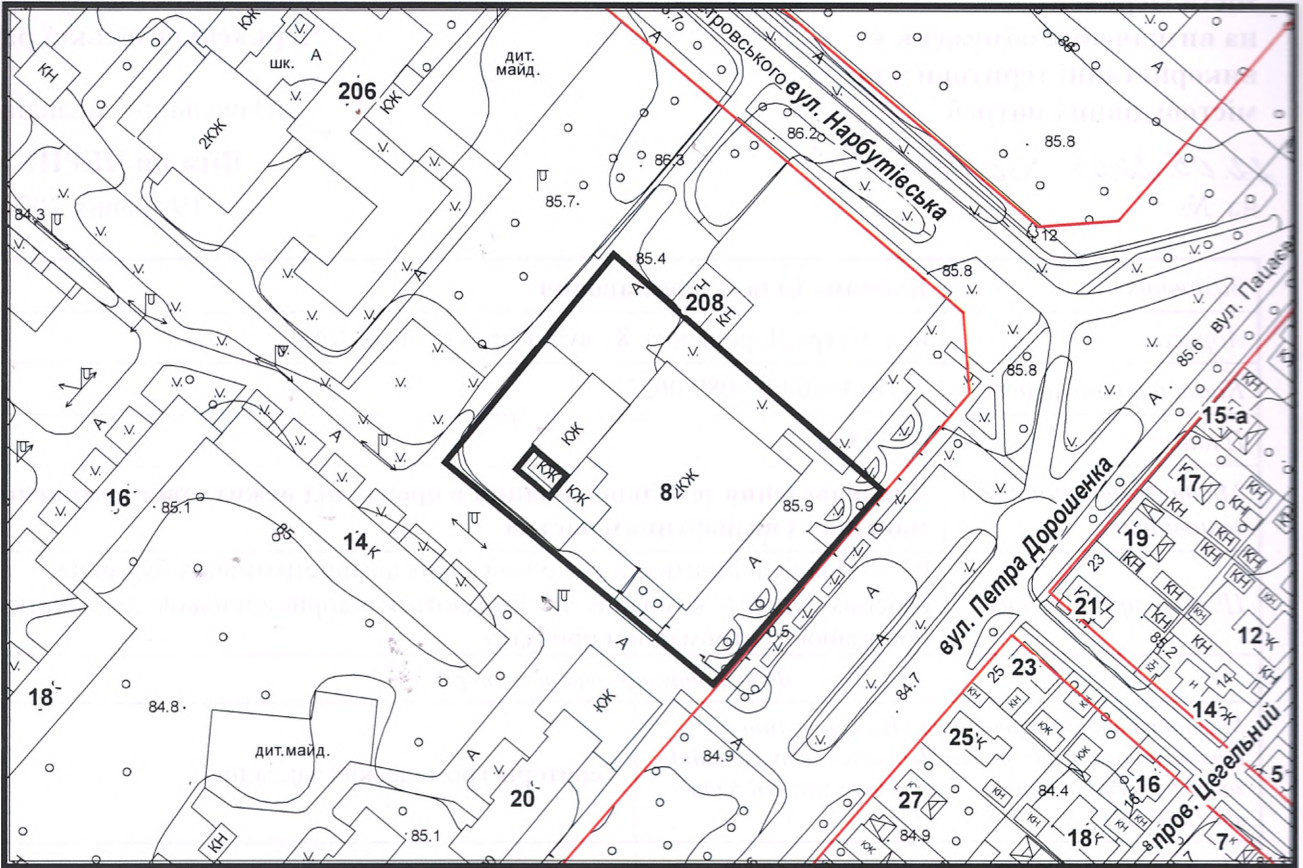

ВИКОПЮВАННЯ

з плану міста Черкаси

Масштаб: 1:2 000

з містобудівної документації
"Внесення змін до генерального плану міста Черкаси (Актуалізація)"

Масштаб: 1:5 000