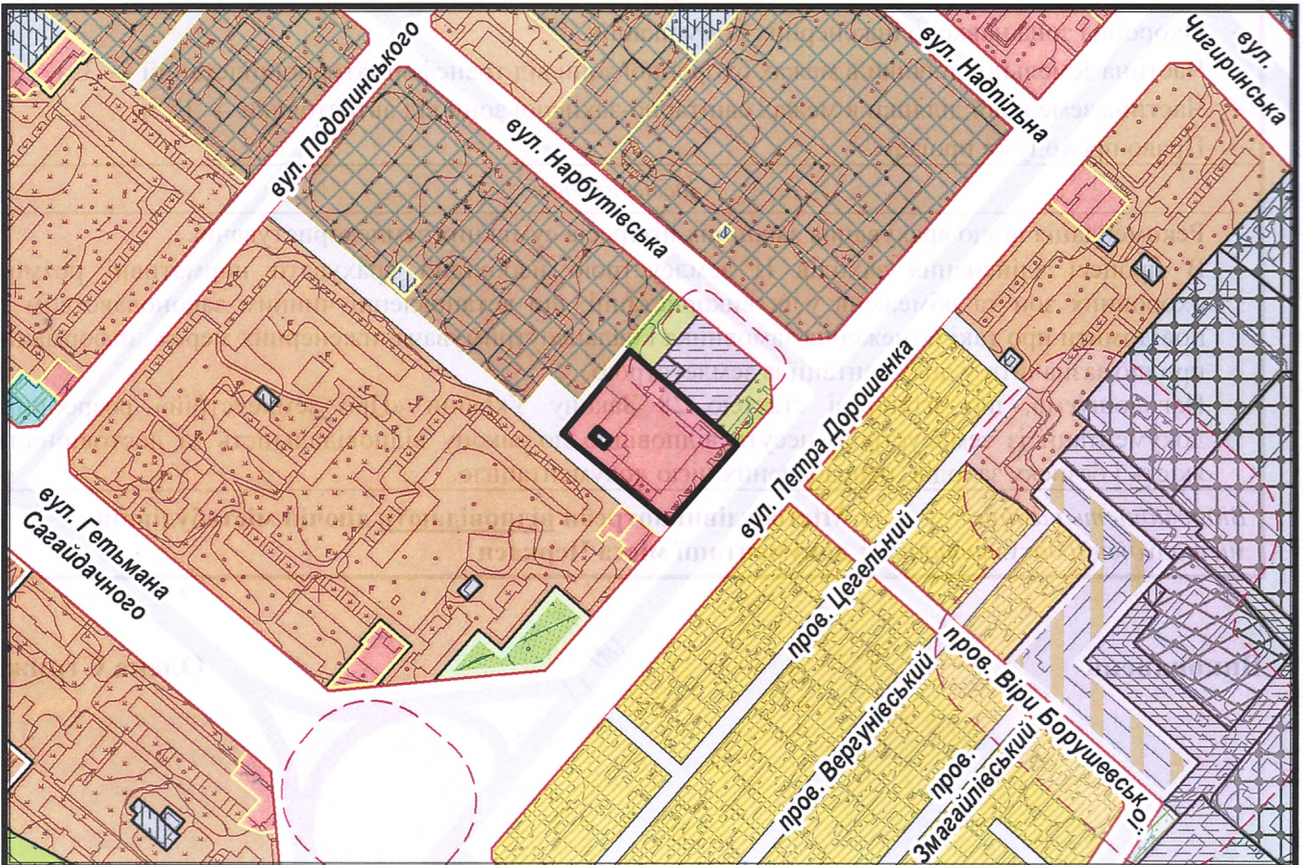

ВИКОПЮВАННЯ

з плану міста Черкаси

Масштаб: 1:2 000

з містобудівної документації
"Внесення змін до генерального плану міста Черкаси (Актуалізація)"

Масштаб: 1:5 000