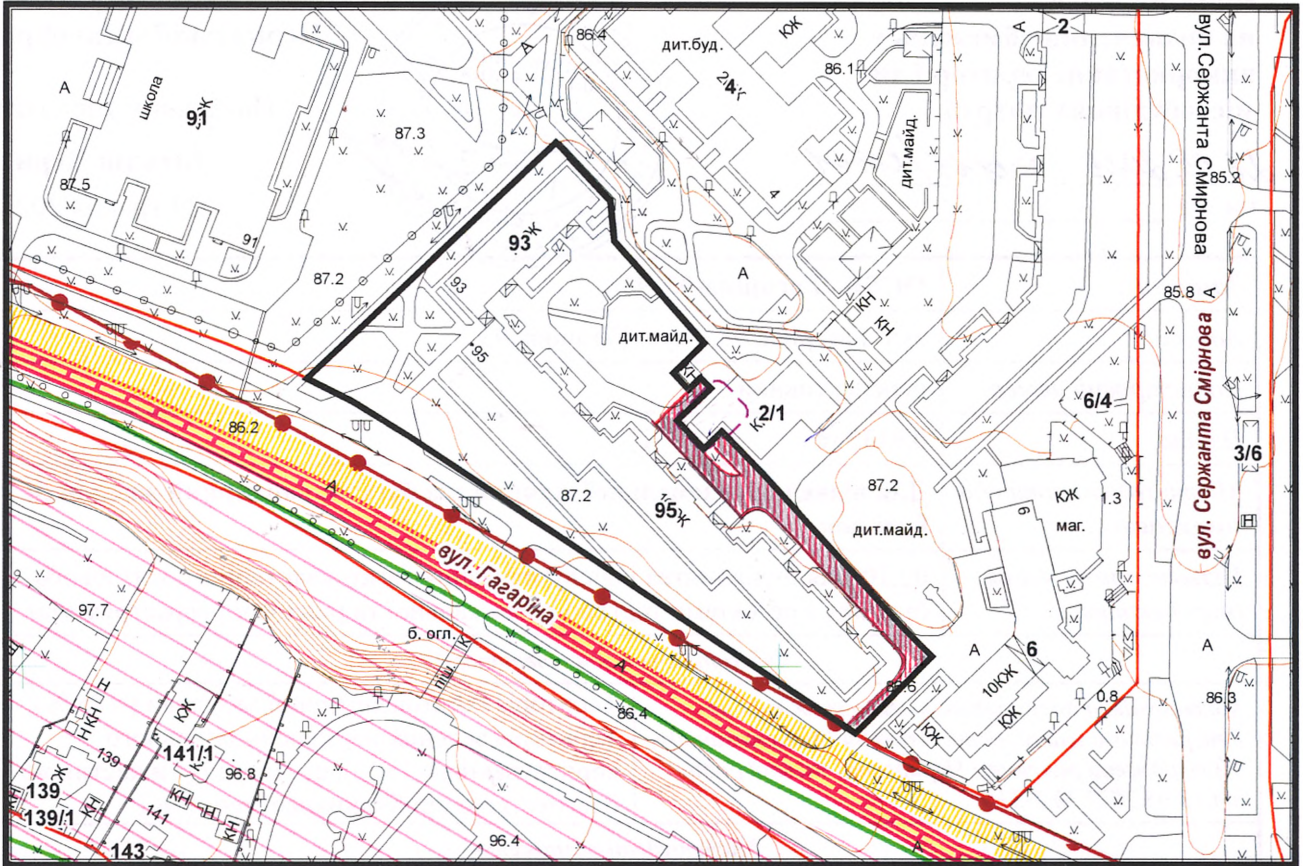

з плану міста Черкаси

Масштаб: 1:2 000

з містобудівної документації "Внесення змін до генерального плану міста Черкаси (Актуалізація)"

Масштаб: 1:5 000