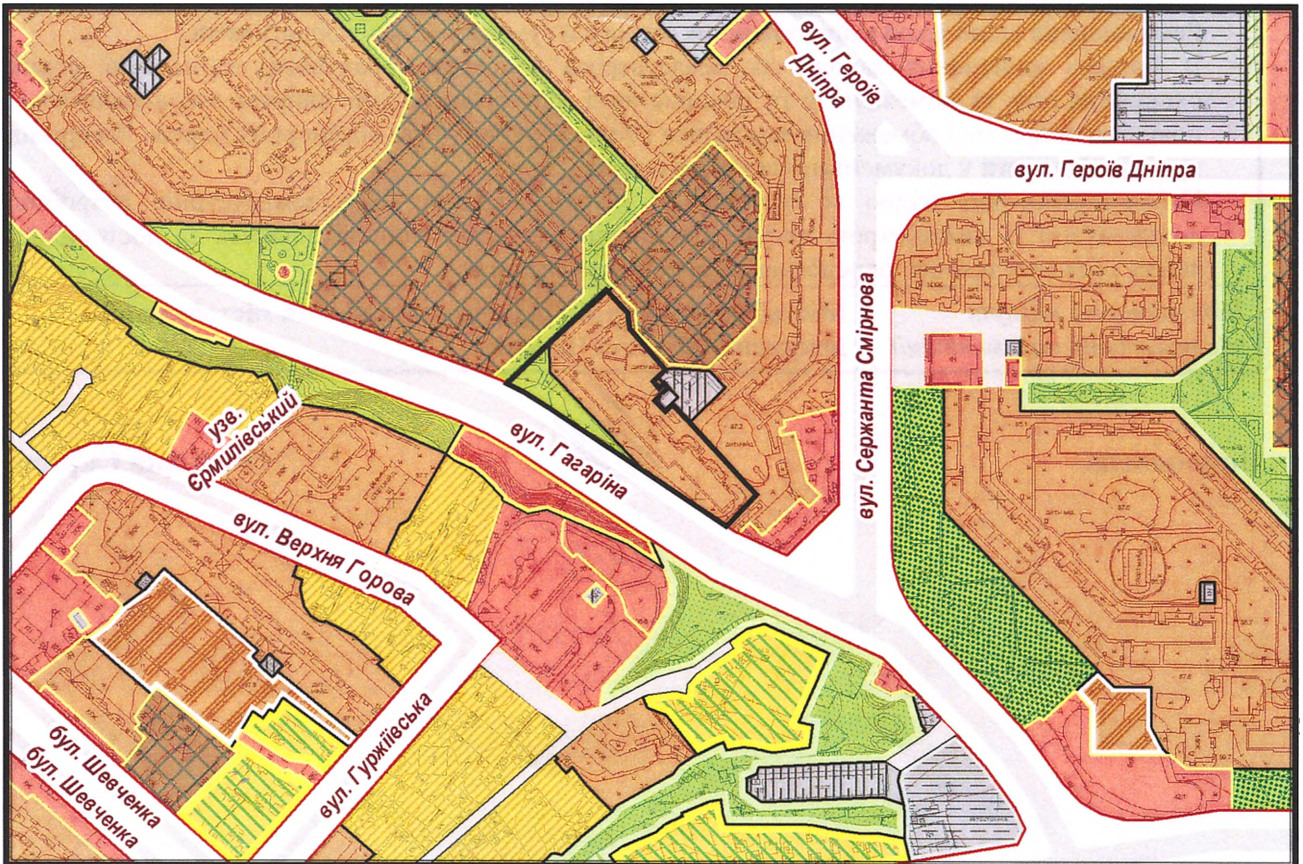

з плану міста Черкаси

Масштаб: 1:2 000

з містобудівної документації "Внесення змін до генерального плану міста Черкаси (Актуалізація)"

Масштаб: 1:5 000