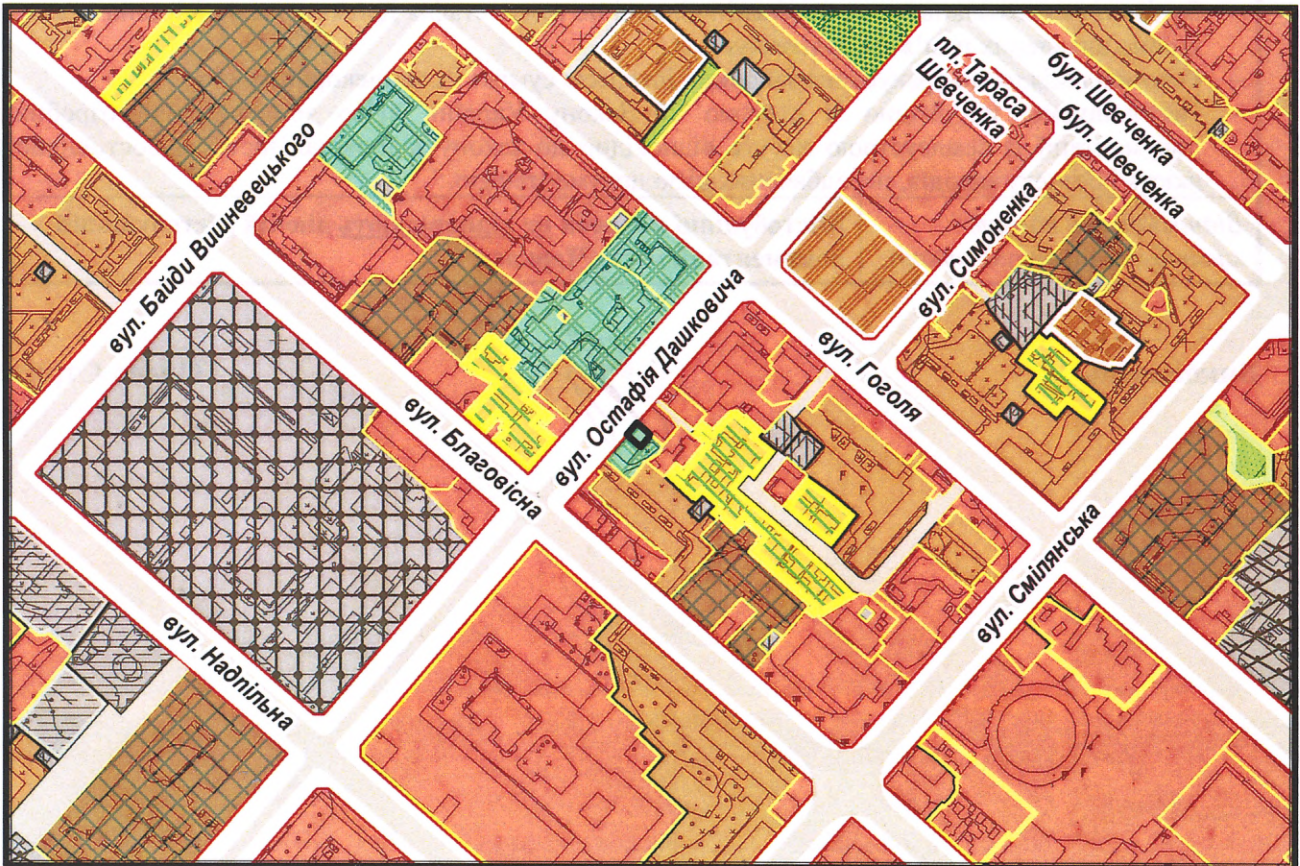

з плану міста Черкаси

Масштаб: 1:2 000

з містобудівної документації "Внесення змін до генерального плану міста Черкаси (Актуалізація)"

Масштаб: 1:5 000