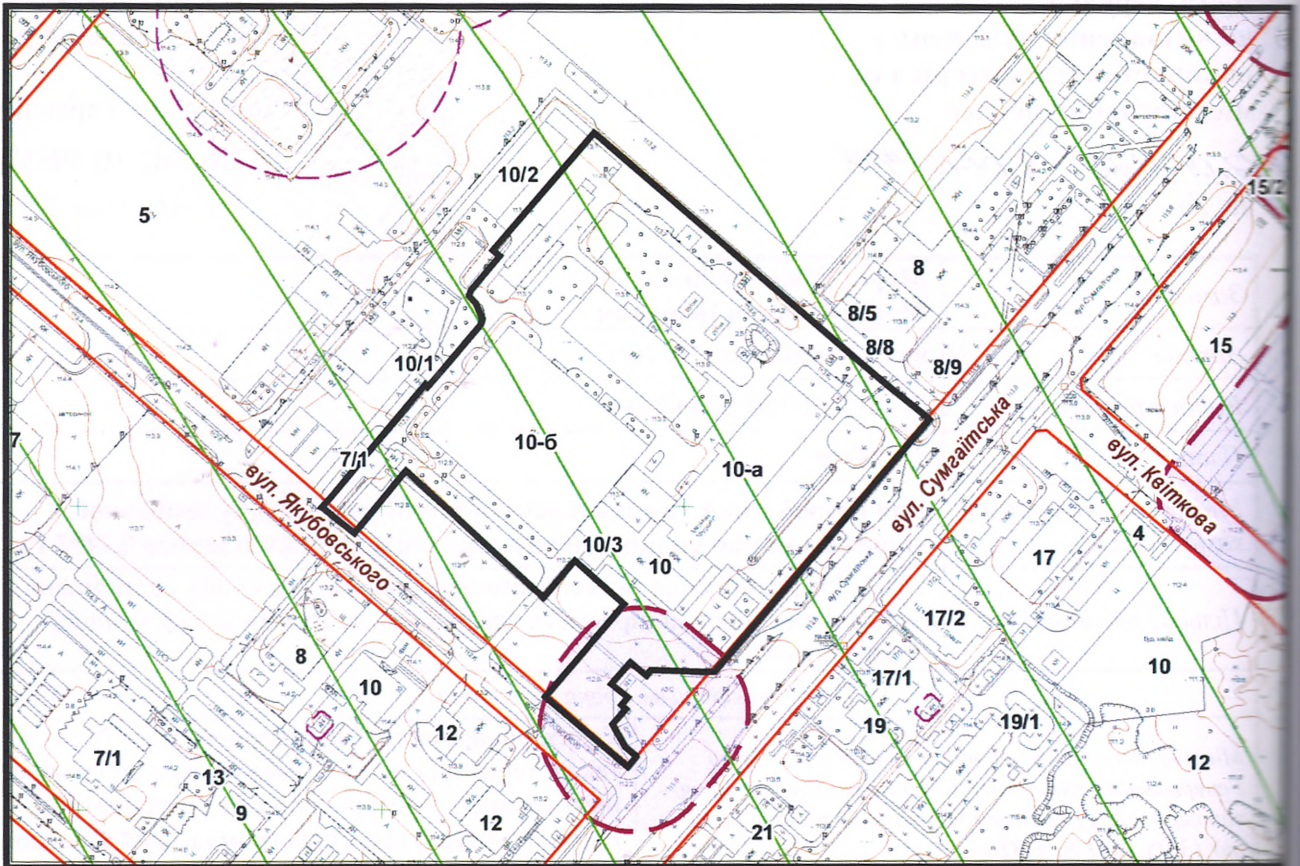

ВИКОПЮВАННЯ

з плану міста Черкаси

Масштаб: 1:5000

з містобудівної документації
"Внесення змін до генерального плану міста Черкаси (Актуалізація)"

Масштаб: 1:5000