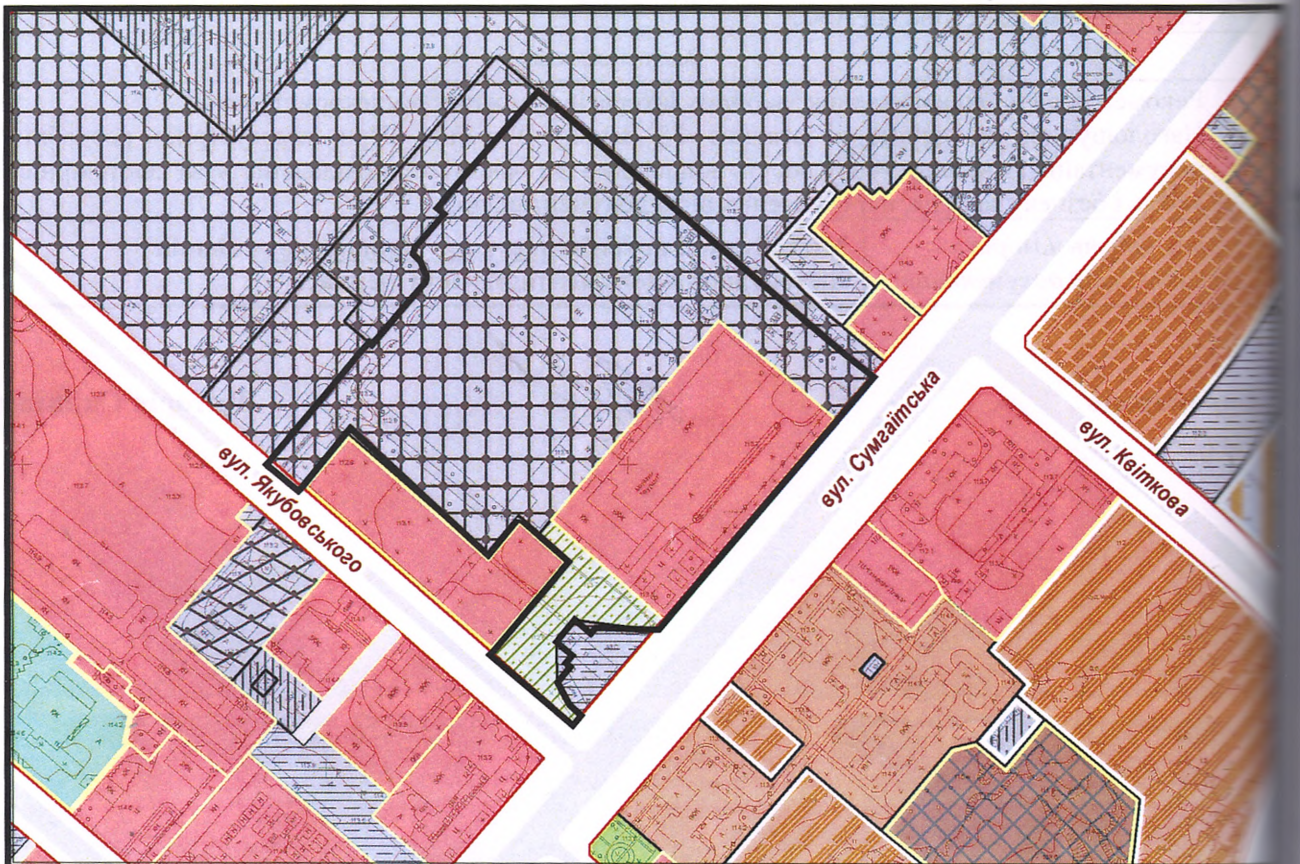

ВИКОПЮВАННЯ

з плану міста Черкаси

Масштаб: 1:5000

з містобудівної документації
"Внесення змін до генерального плану міста Черкаси (Актуалізація)"

Масштаб: 1:5000