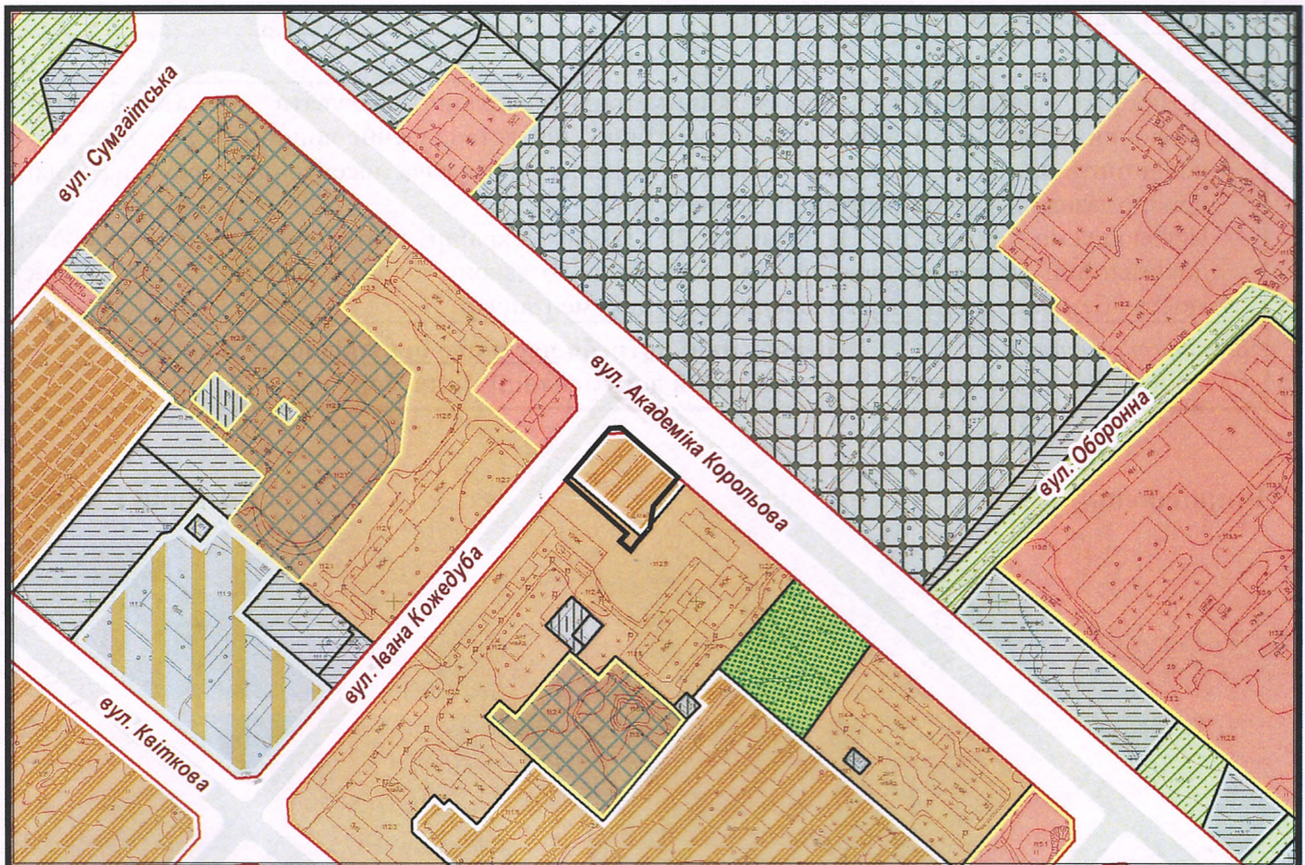

ВИКОПЮВАННЯ

з плану міста Черкаси

Масштаб: 1:2 000

з містобудівної документації
"Внесення змін до генерального плану міста Черкаси (Актуалізація)"

Масштаб: 1:5 000