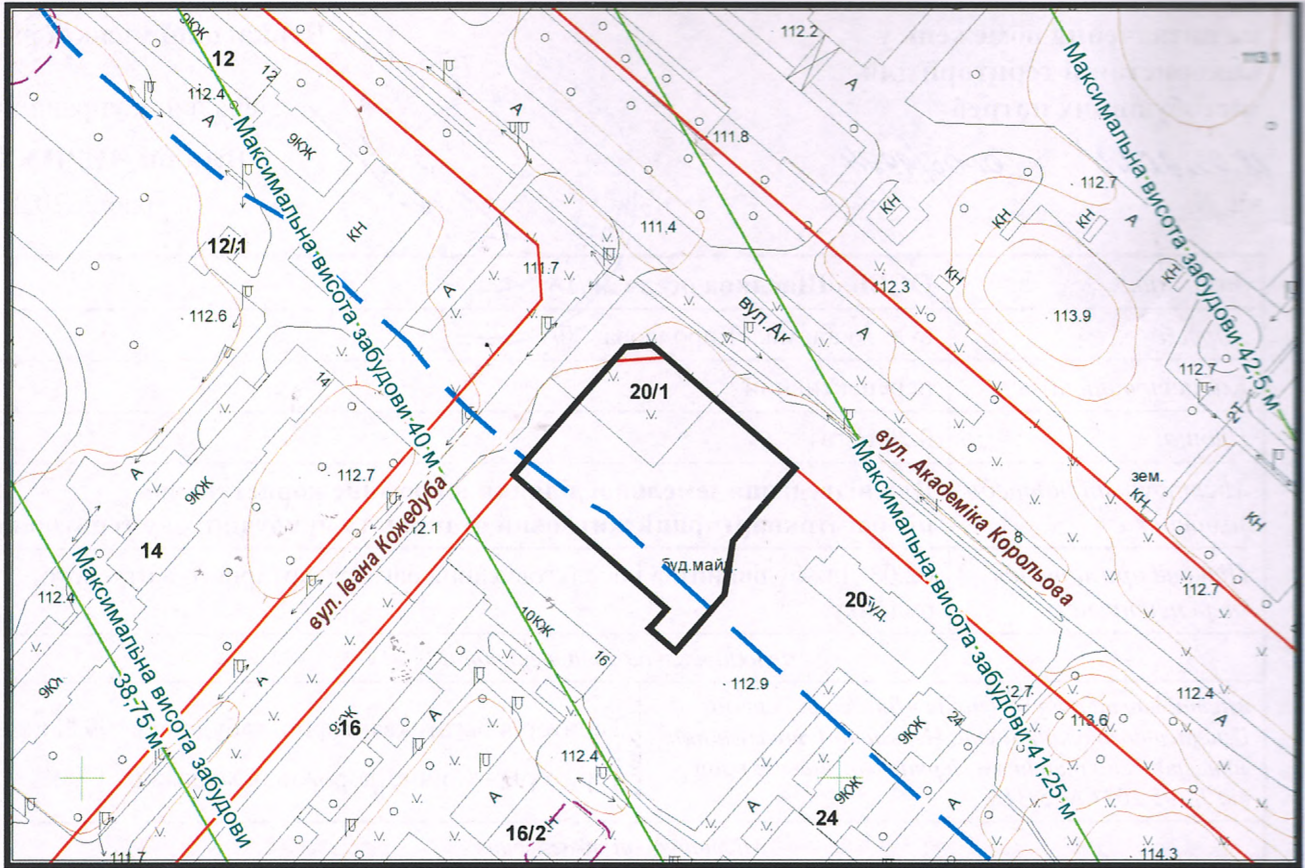

ВИКОПЮВАННЯ

з плану міста Черкаси

Масштаб: 1:2 000

з містобудівної документації
"Внесення змін до генерального плану міста Черкаси (Актуалізація)"

Масштаб: 1:5 000