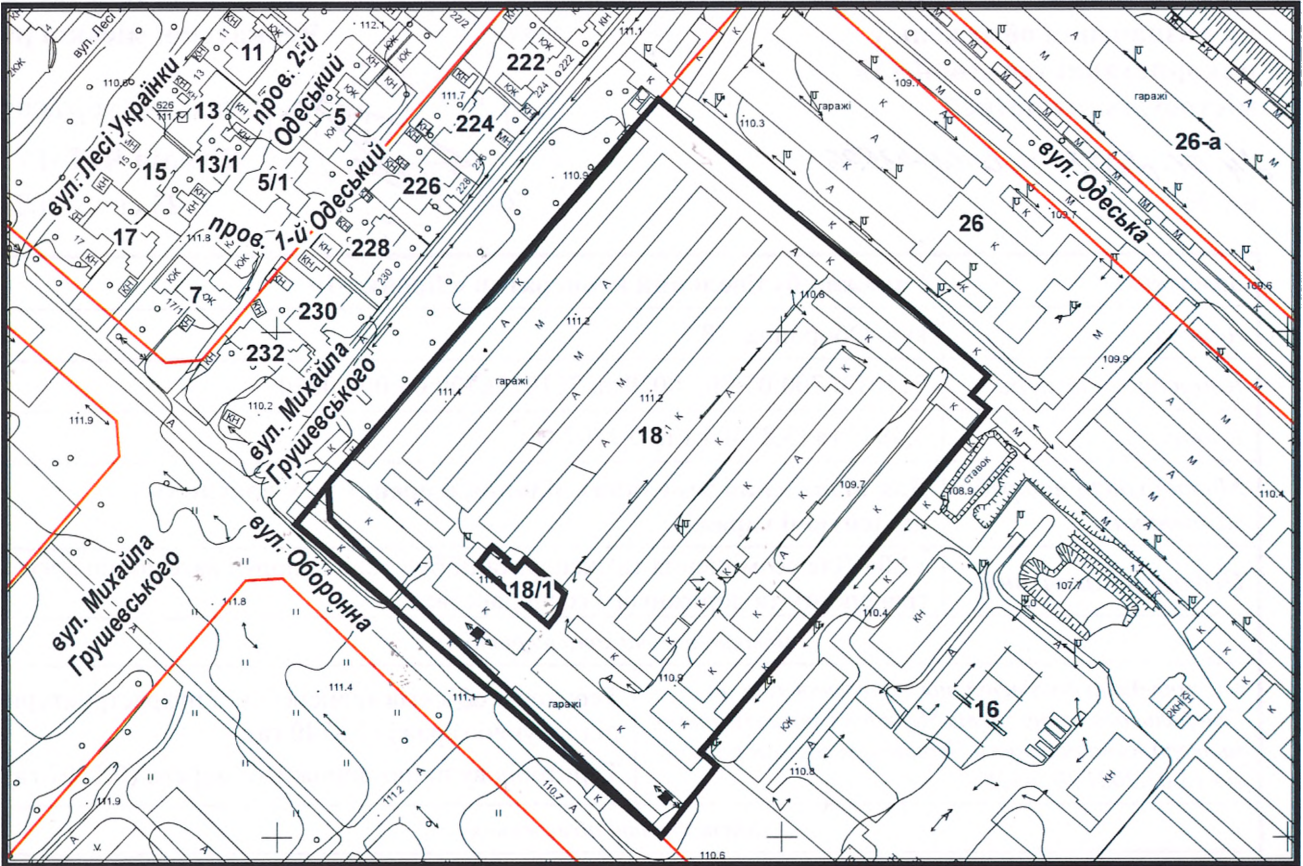

з плану міста Черкаси

Масштаб: 1:3 000

з містобудівної документації
"Внесення змін до генерального плану міста Черкаси (Актуалізація)"

Масштаб: 1:5 000