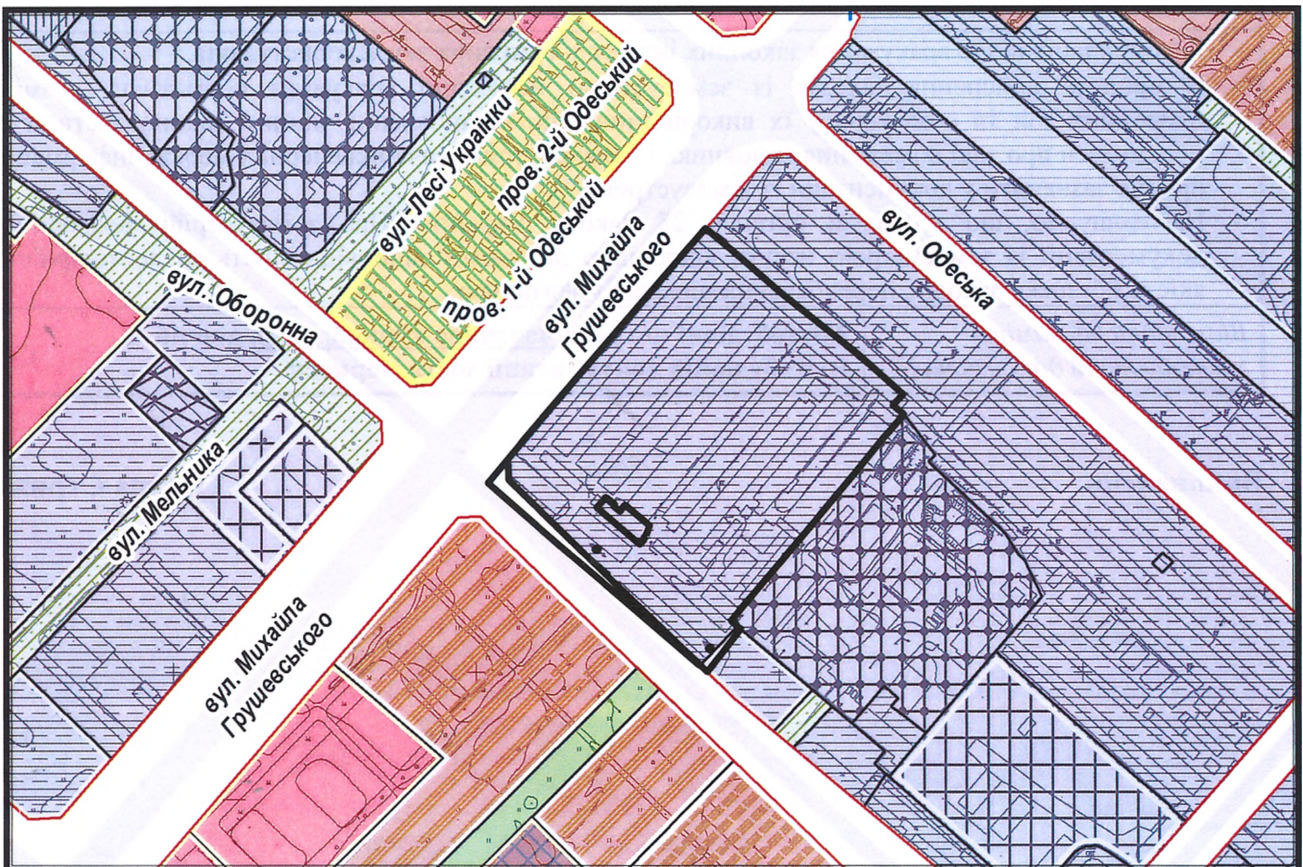

з плану міста Черкаси

Масштаб: 1:3 000

з містобудівної документації
"Внесення змін до генерального плану міста Черкаси (Актуалізація)"

Масштаб: 1:5 000