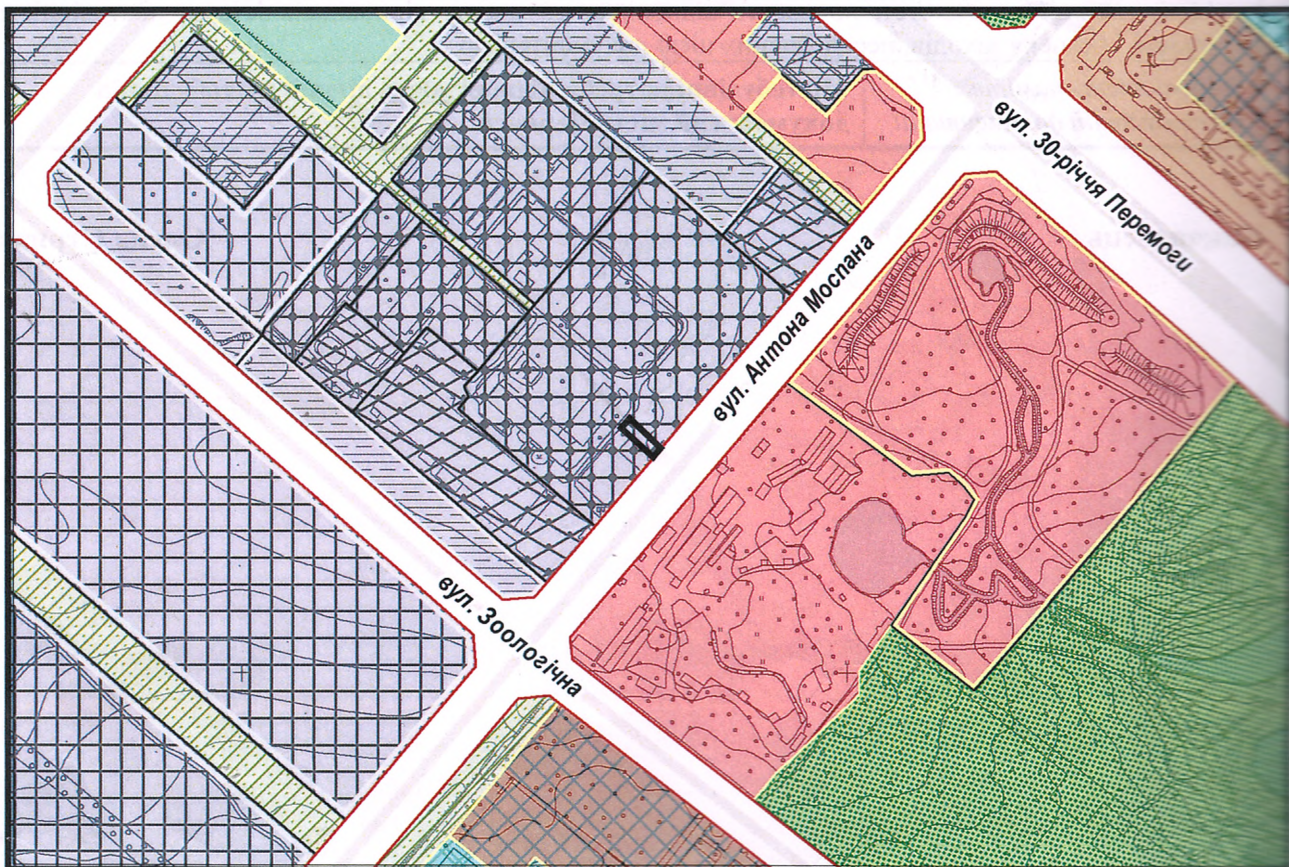

ВИКОПЮВАННЯ

з плану міста Черкаси

Масштаб: 1:2 000

з містобудівної документації
"Внесення змін до генерального плану міста Черкаси (Актуалізація)"

Масштаб: 1:5 000