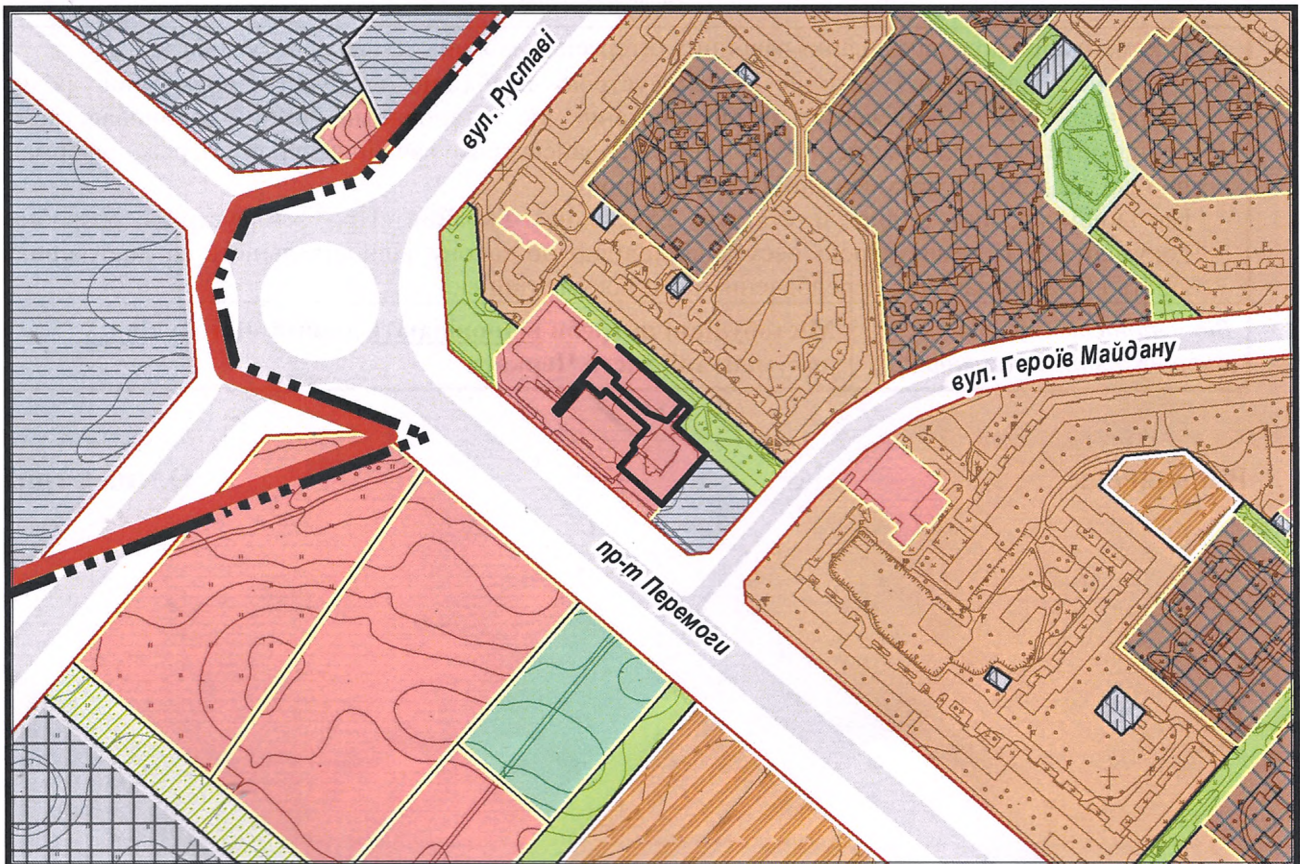

з плану міста Черкаси

Масштаб: 1:2 000

з містобудівної документації
"Внесення змін до генерального плану міста Черкаси (Актуалізація)"

Масштаб: 1:5 000