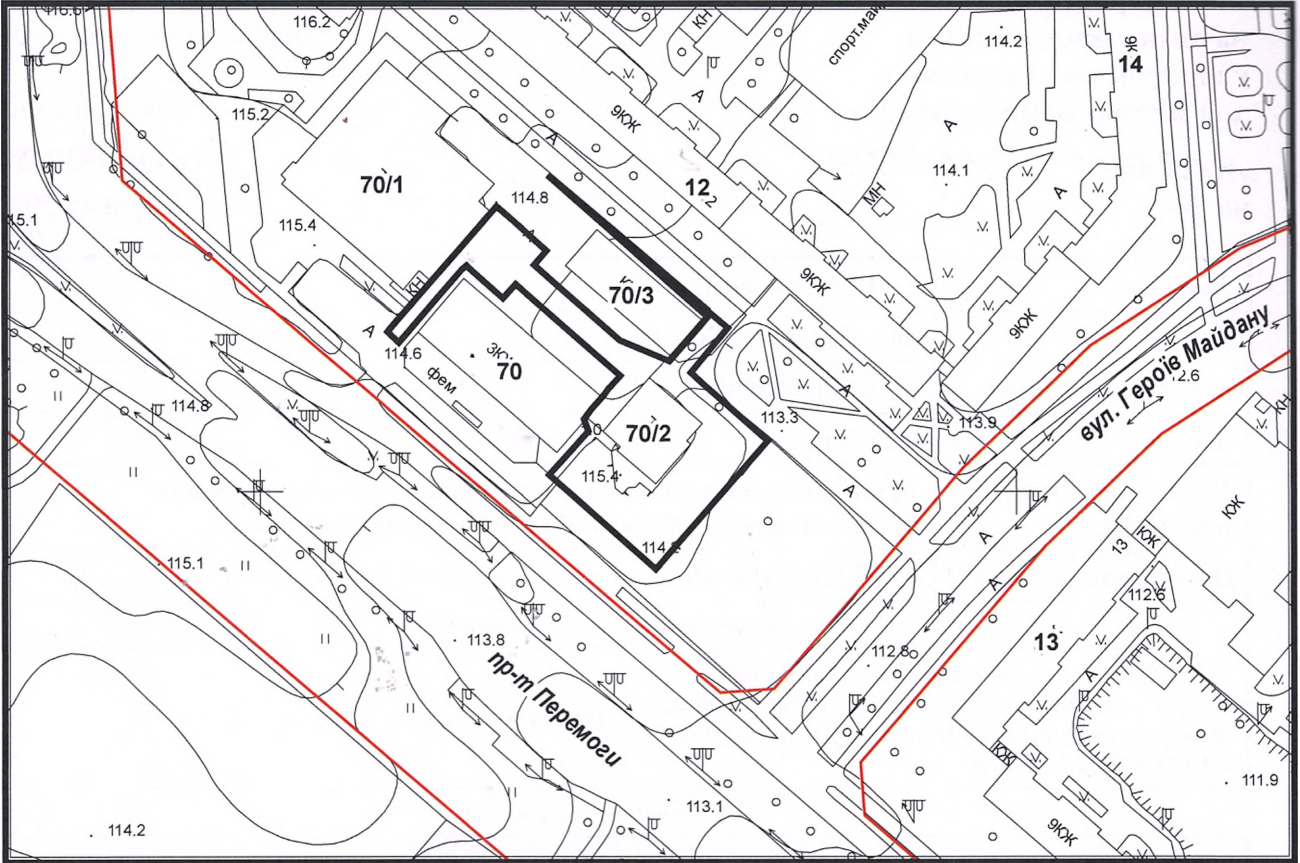

з плану міста Черкаси

Масштаб: 1:2 000

з містобудівної документації
"Внесення змін до генерального плану міста Черкаси (Актуалізація)"

Масштаб: 1:5 000