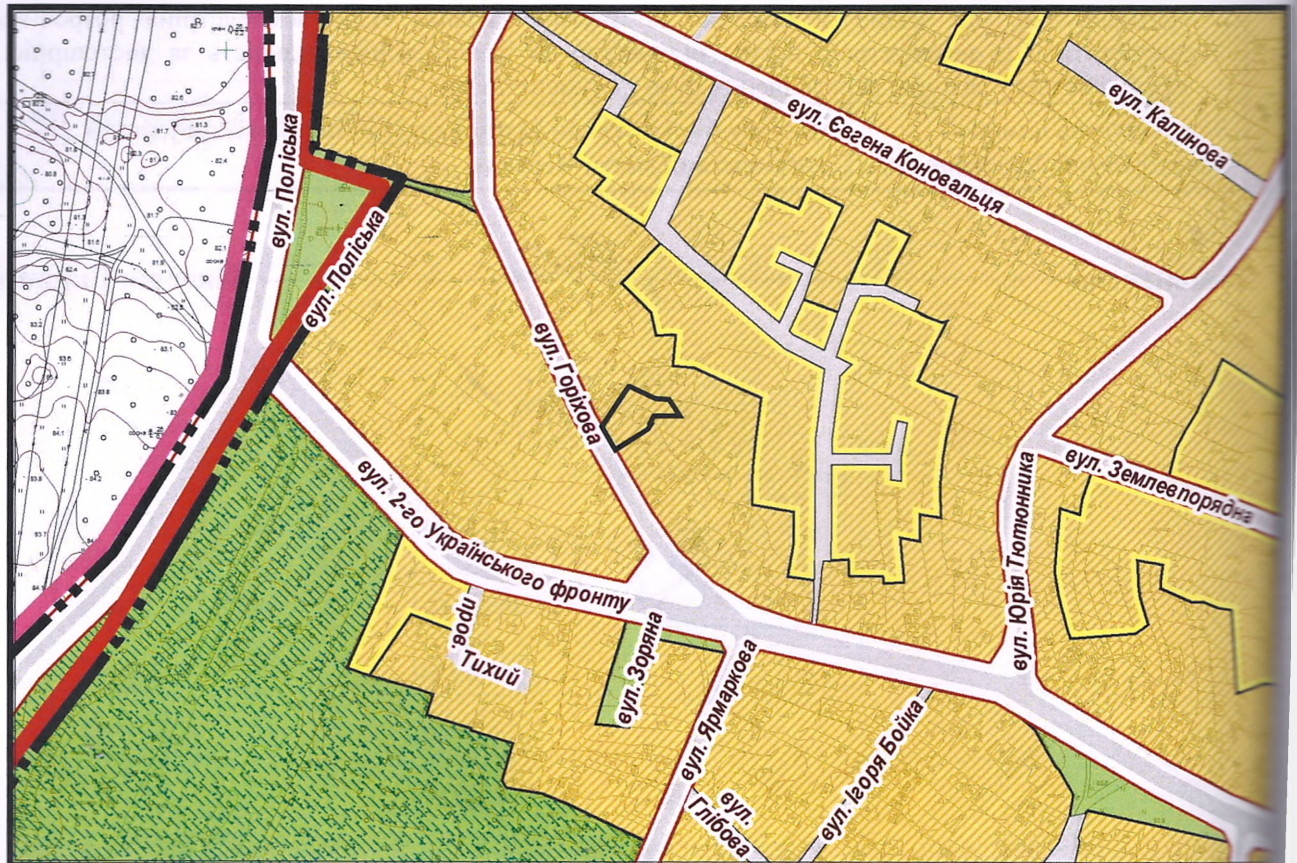

з плану міста Черкаси

Масштаб: 1:2 000

з містобудівної документації "Внесення змін до генерального плану міста Черкаси (Актуалізація)"

Масштаб: 1:5 000