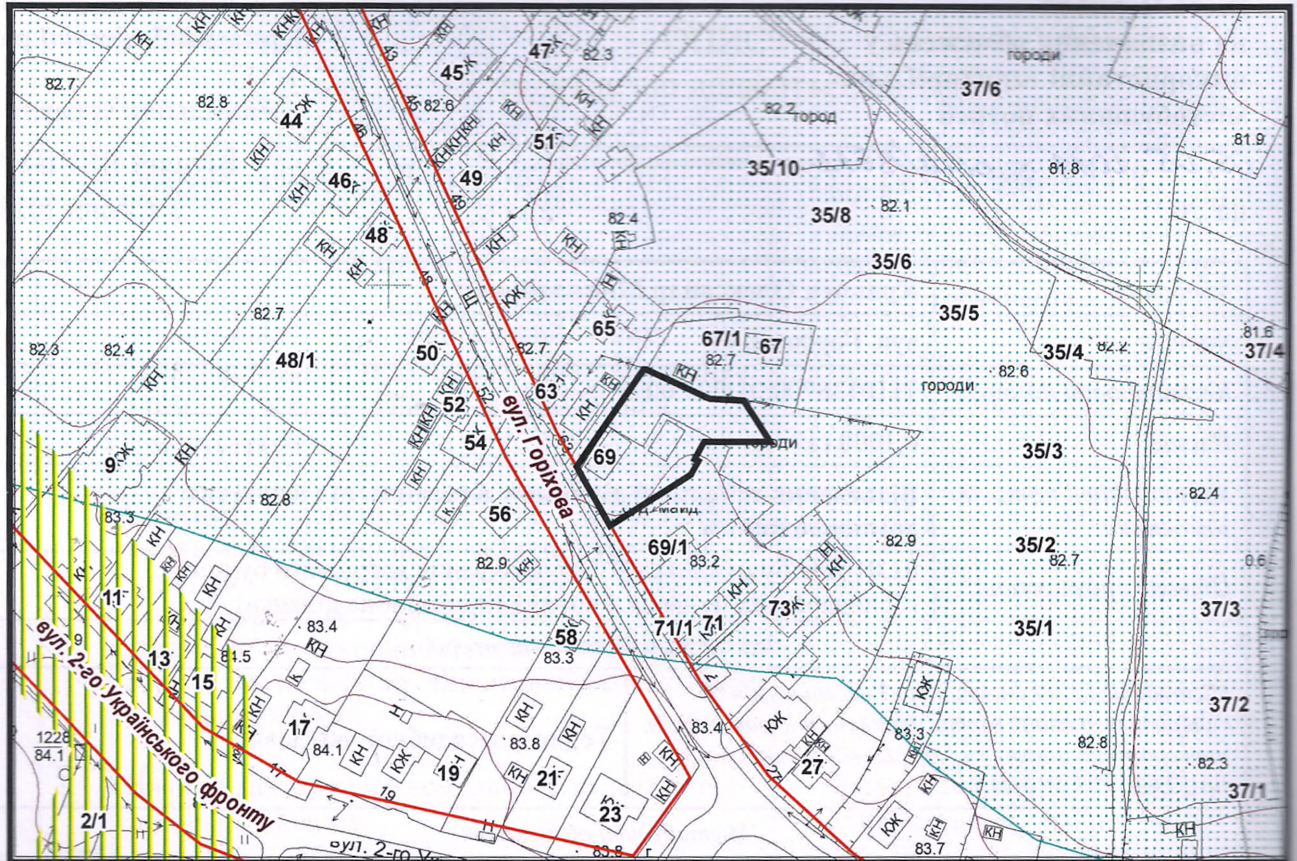

з плану міста Черкаси

Масштаб: 1:2 000

з містобудівної документації "Внесення змін до генерального плану міста Черкаси (Актуалізація)"

Масштаб: 1:5 000