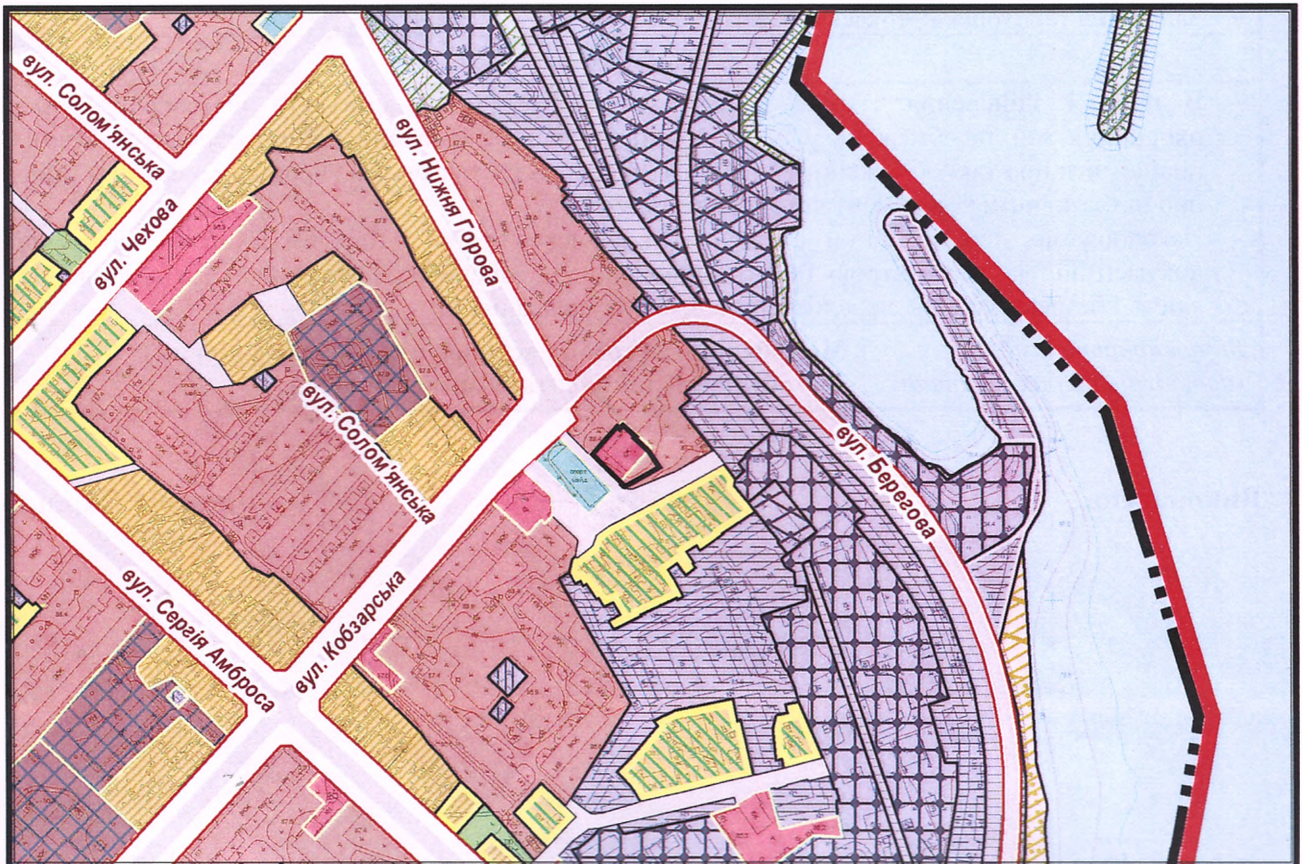

ВИКОПЮВАННЯ

з плану міста Черкаси

Масштаб: 1:2 000

з містобудівної документації
"Внесення змін до генерального плану міста Черкаси (Актуалізація)"

Масштаб: 1:5 000