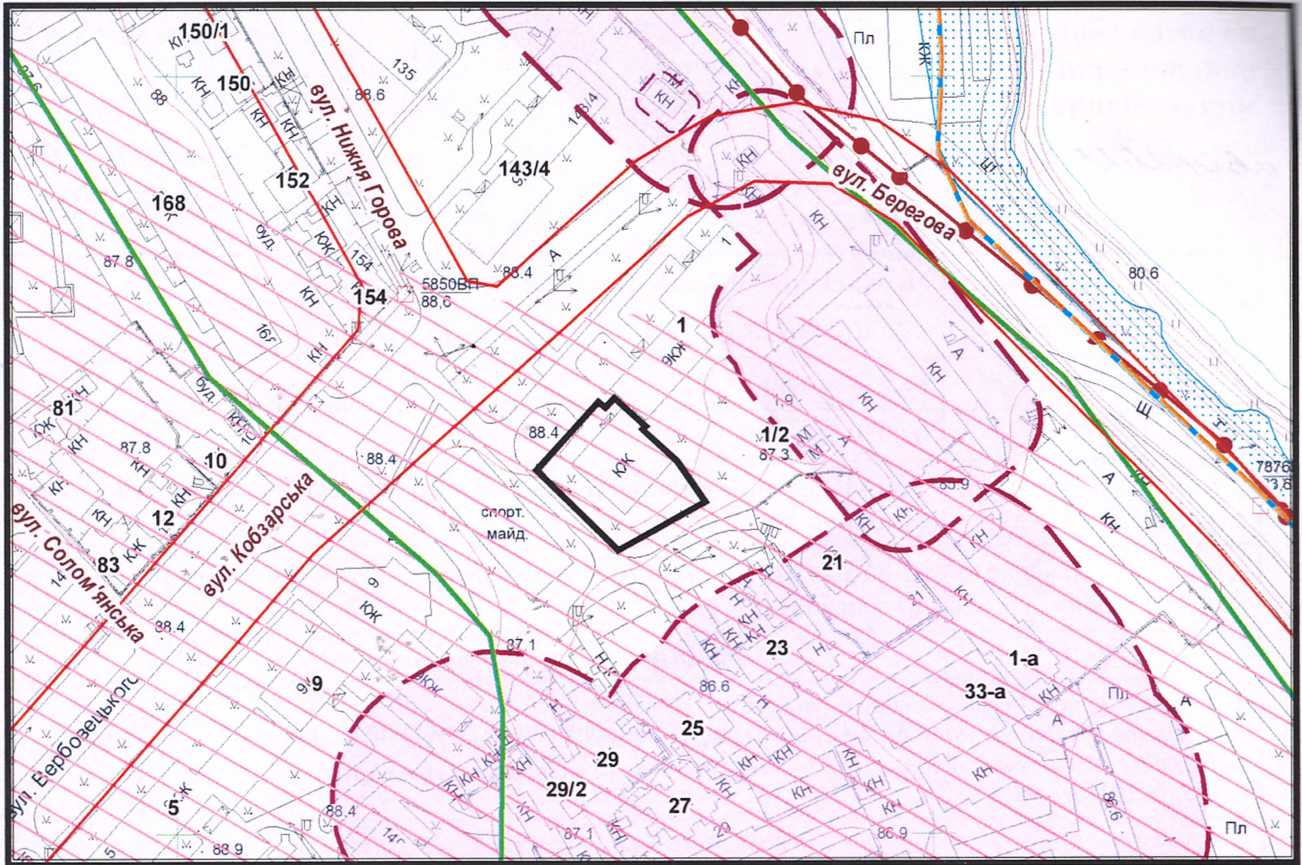

ВИКОПЮВАННЯ

з плану міста Черкаси

Масштаб: 1:2 000

з містобудівної документації
"Внесення змін до генерального плану міста Черкаси (Актуалізація)"

Масштаб: 1:5 000