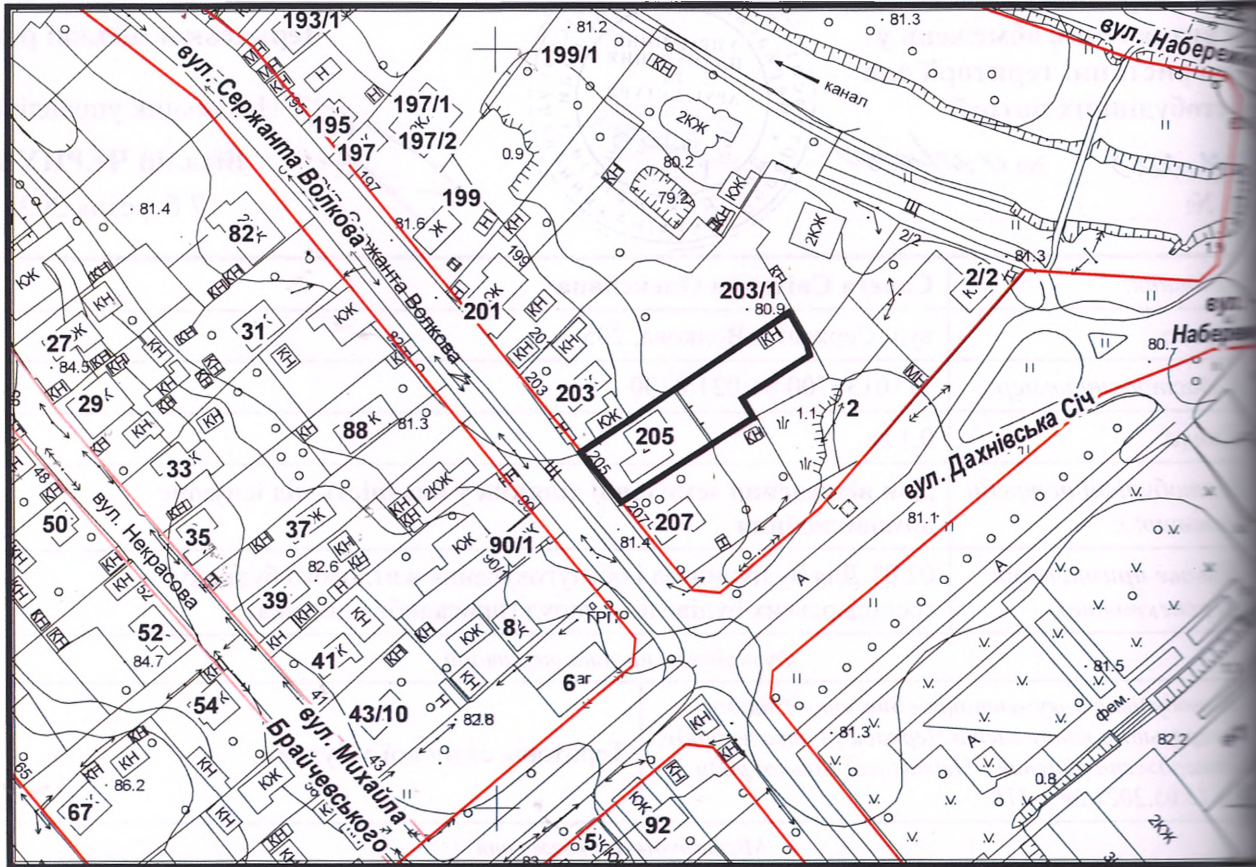

ВИКОПЮВАННЯ

з плану міста Черкаси

Масштаб 1:2000

з містобудівної документації
"Внесення змін до генерального плану міста Черкаси (Актуалізація)"

Масштаб 1:2000