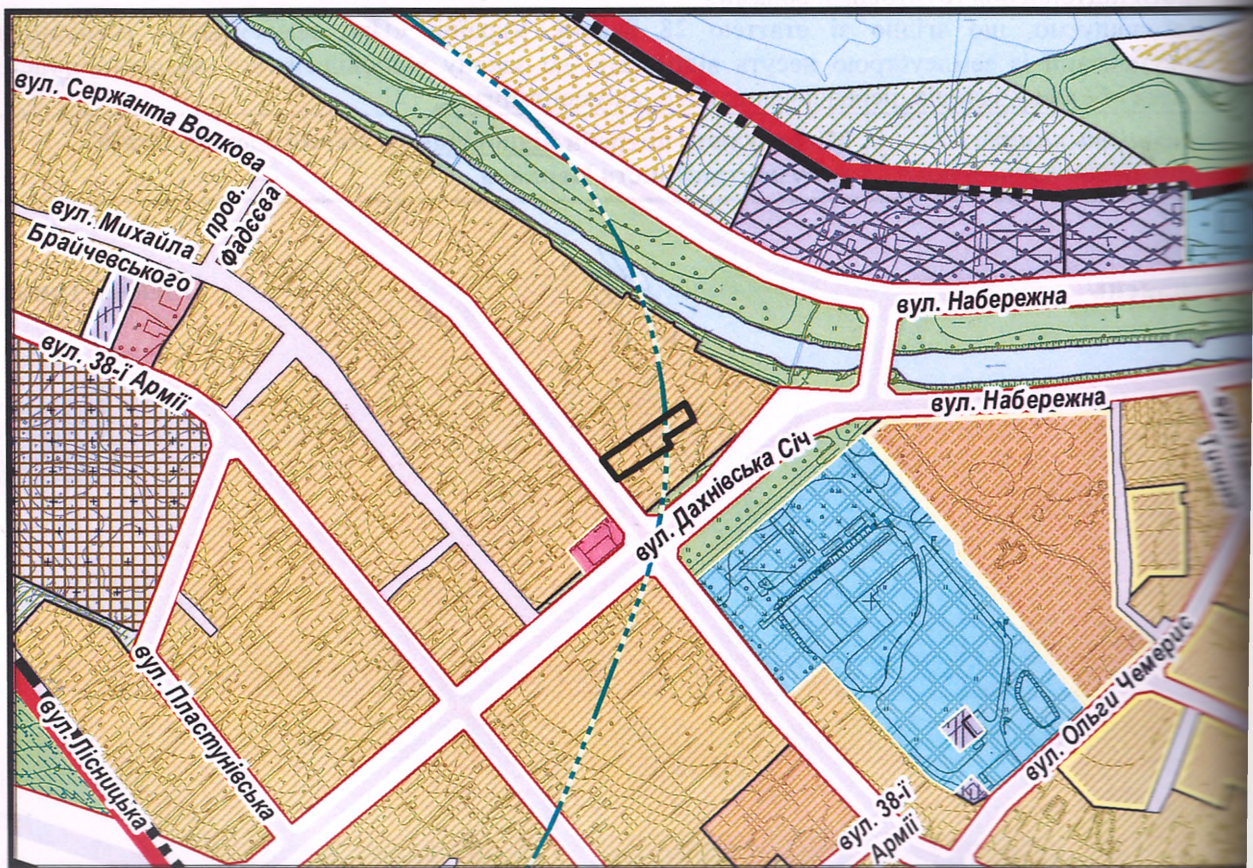

ВИКОПЮВАННЯ

з плану міста Черкаси

Масштаб 1:2000

з містобудівної документації
"Внесення змін до генерального плану міста Черкаси (Актуалізація)"

Масштаб 1:2000