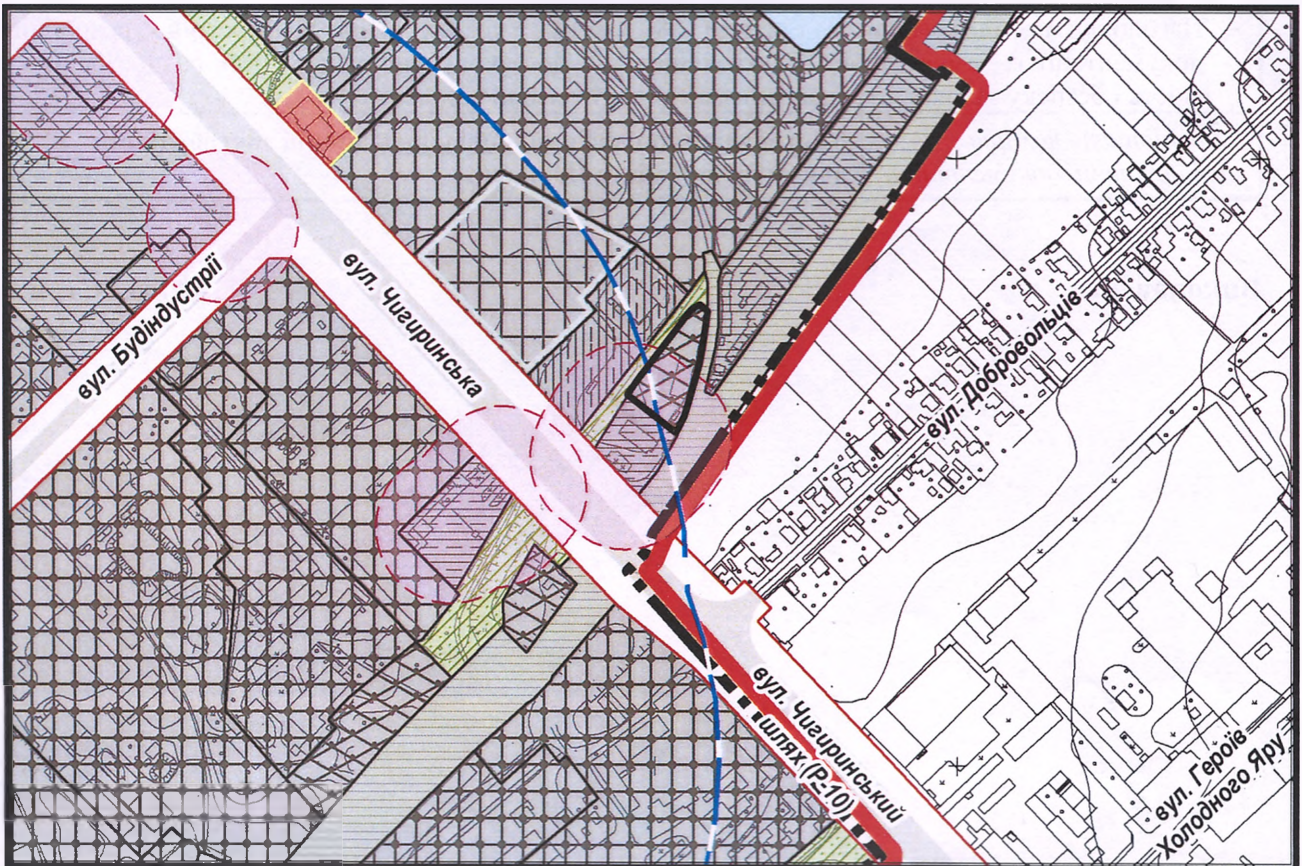

з плану міста Черкаси

Масштаб: 1:2 000

з містобудівної документації
"Внесення змін до генерального плану міста Черкаси (Актуалізація)"

Масштаб: 1:5 000

з плану міста Черкаси

Масштаб: 1:2 000

з містобудівної документації
 "Внесення змін до генерального плану міста Черкаси (Актуалізація)"

Масштаб: 1:5 000

ВИКОПЮВАННЯ

ГЕОПОРТАЛ

з плану міста Черкаси

Масштаб: 1:2 000

з містобудівної документації
"Внесення змін до генерального плану міста Черкаси (Актуалізація)"

Масштаб: 1:5 000