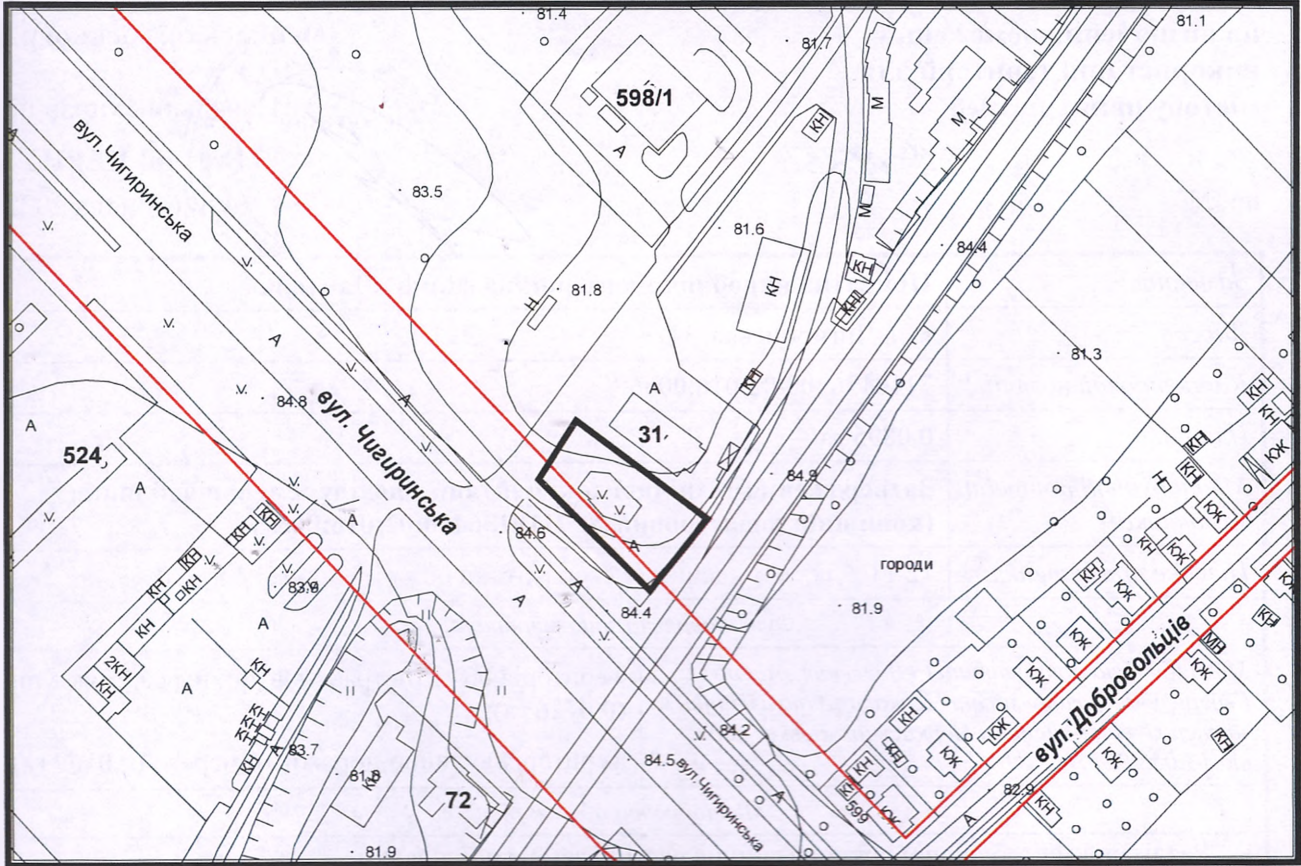

з плану міста Черкаси

Масштаб: 1:2 000

з містобудівної документації
"Внесення змін до генерального плану міста Черкаси (Актуалізація)"

Масштаб: 1:5 000

з плану міста Черкаси

Масштаб: 1:2 000

з містобудівної документації
 "Внесення змін до генерального плану міста Черкаси (Актуалізація)"

Масштаб: 1:5 000

ВИКОПЮВАННЯ

ГЕОПОРТАЛ

з плану міста Черкаси

Масштаб: 1:2 000

з містобудівної документації
"Внесення змін до генерального плану міста Черкаси (Актуалізація)"

Масштаб: 1:5 000