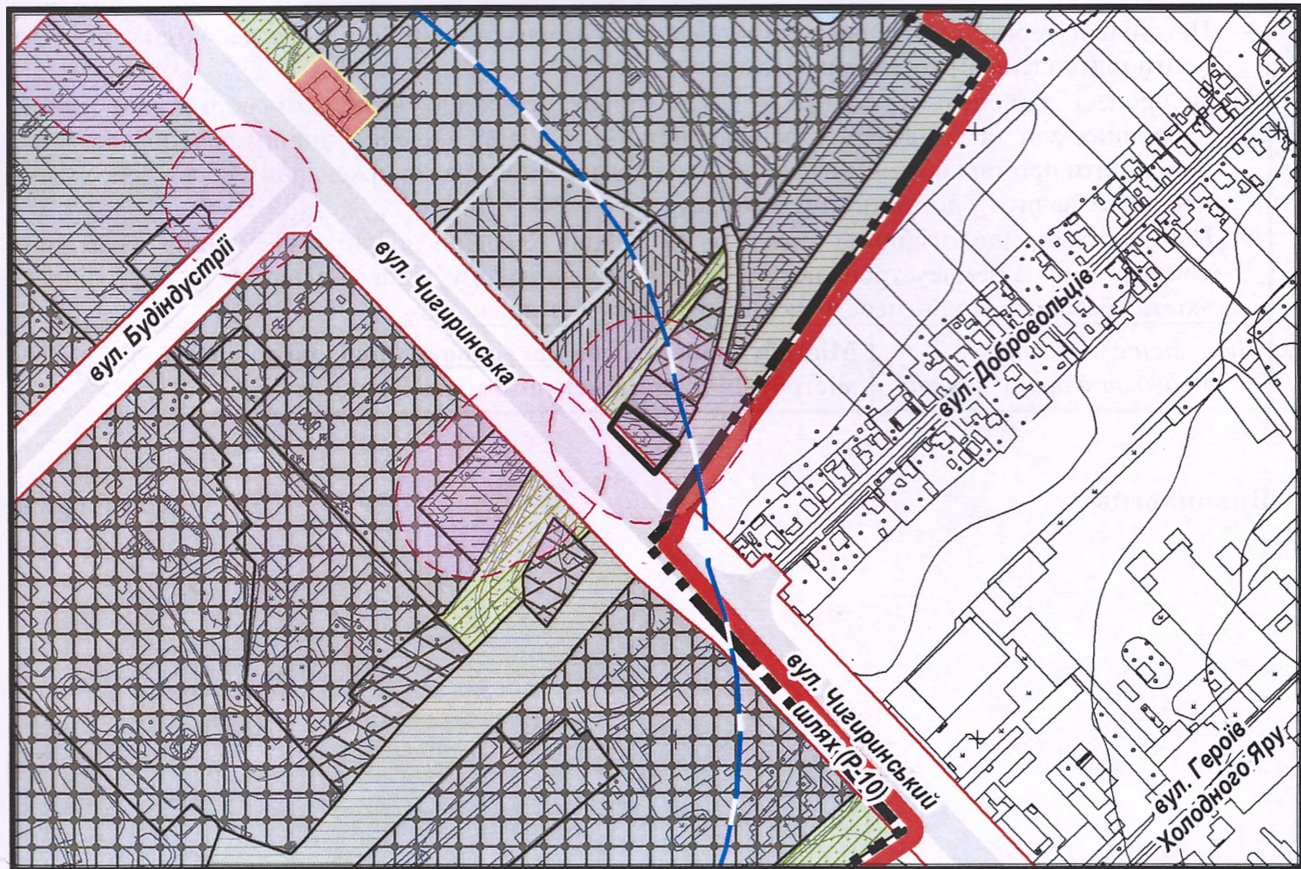

з плану міста Черкаси

Масштаб: 1:2 000

з містобудівної документації
"Внесення змін до генерального плану міста Черкаси (Актуалізація)"

Масштаб: 1:5 000

з плану міста Черкаси

Масштаб: 1:2 000

з містобудівної документації
 "Внесення змін до генерального плану міста Черкаси (Актуалізація)"

Масштаб: 1:5 000

ВИКОПЮВАННЯ

ГЕОПОРТАЛ

з плану міста Черкаси

Масштаб: 1:2 000

з містобудівної документації
"Внесення змін до генерального плану міста Черкаси (Актуалізація)"

Масштаб: 1:5 000