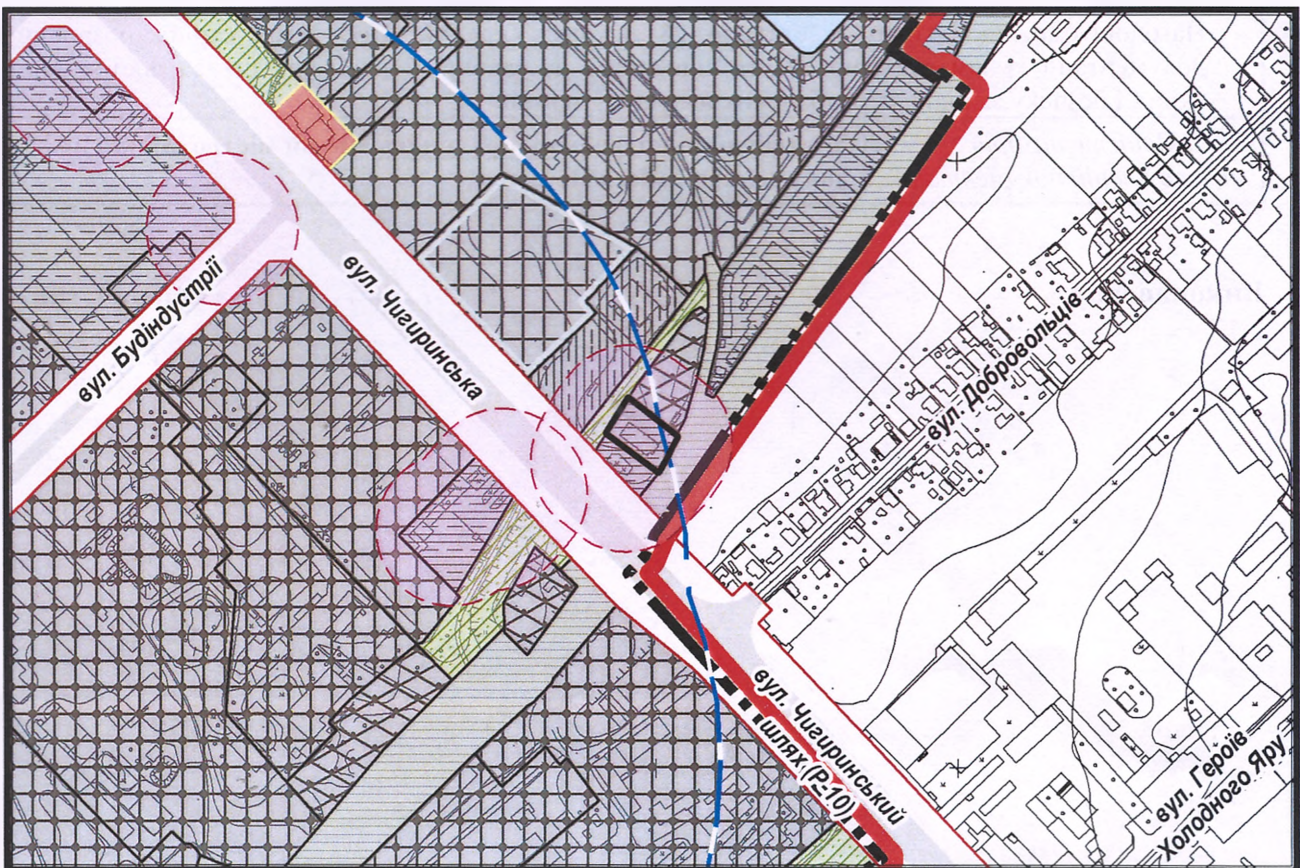

з плану міста Черкаси

Масштаб: 1:2 000

з містобудівної документації
"Внесення змін до генерального плану міста Черкаси (Актуалізація)"

Масштаб: 1:5 000

з плану міста Черкаси

Масштаб: 1:2 000

з містобудівної документації
 "Внесення змін до генерального плану міста Черкаси (Актуалізація)"

Масштаб: 1:5 000

ВИКОПЮВАННЯ

ГЕОПОРТАЛ

з плану міста Черкаси

Масштаб: 1:2 000

з містобудівної документації
"Внесення змін до генерального плану міста Черкаси (Актуалізація)"

Масштаб: 1:5 000