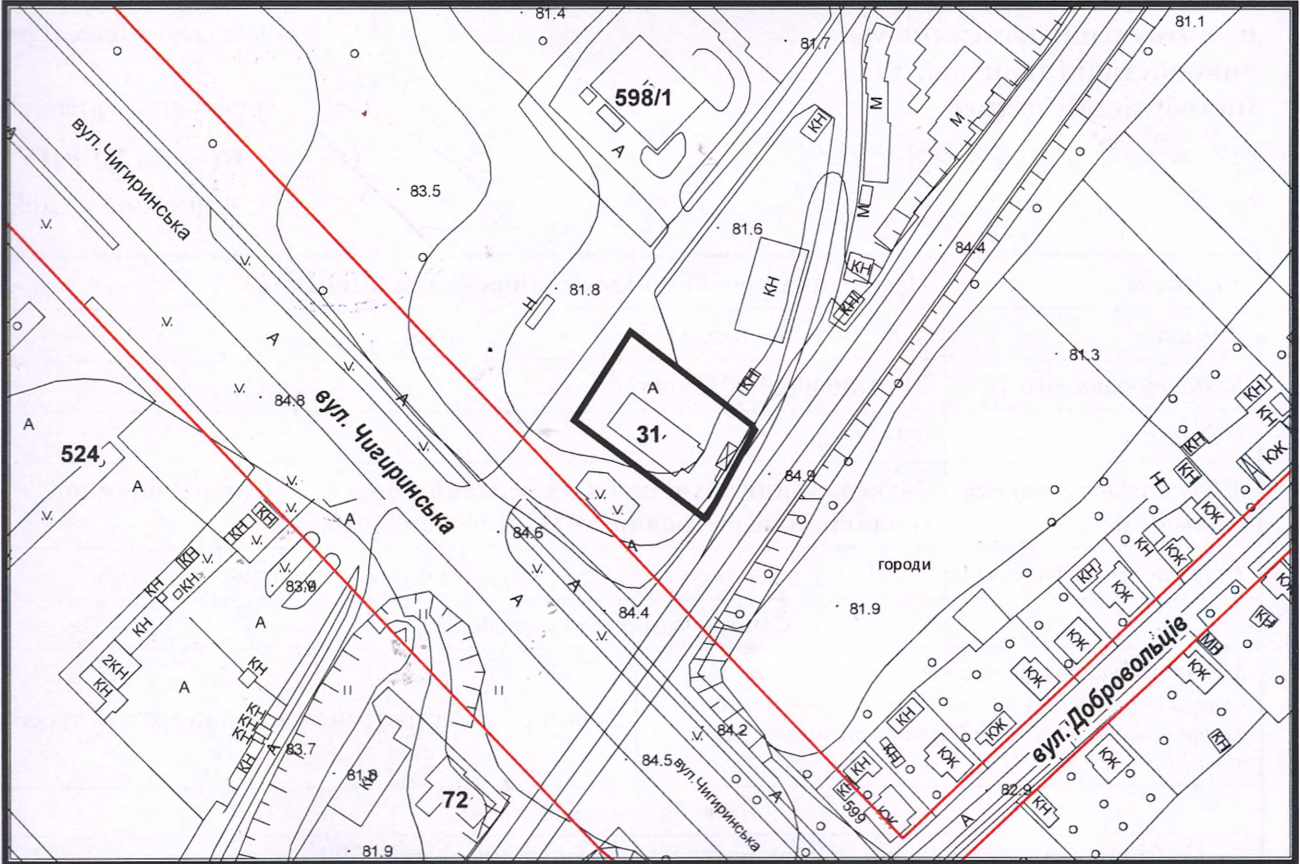

з плану міста Черкаси

Масштаб: 1:2 000

з містобудівної документації
"Внесення змін до генерального плану міста Черкаси (Актуалізація)"

Масштаб: 1:5 000

з плану міста Черкаси

Масштаб: 1:2 000

з містобудівної документації
 "Внесення змін до генерального плану міста Черкаси (Актуалізація)"

Масштаб: 1:5 000

ВИКОПЮВАННЯ

ГЕОПОРТАЛ

з плану міста Черкаси

Масштаб: 1:2 000

з містобудівної документації
"Внесення змін до генерального плану міста Черкаси (Актуалізація)"

Масштаб: 1:5 000