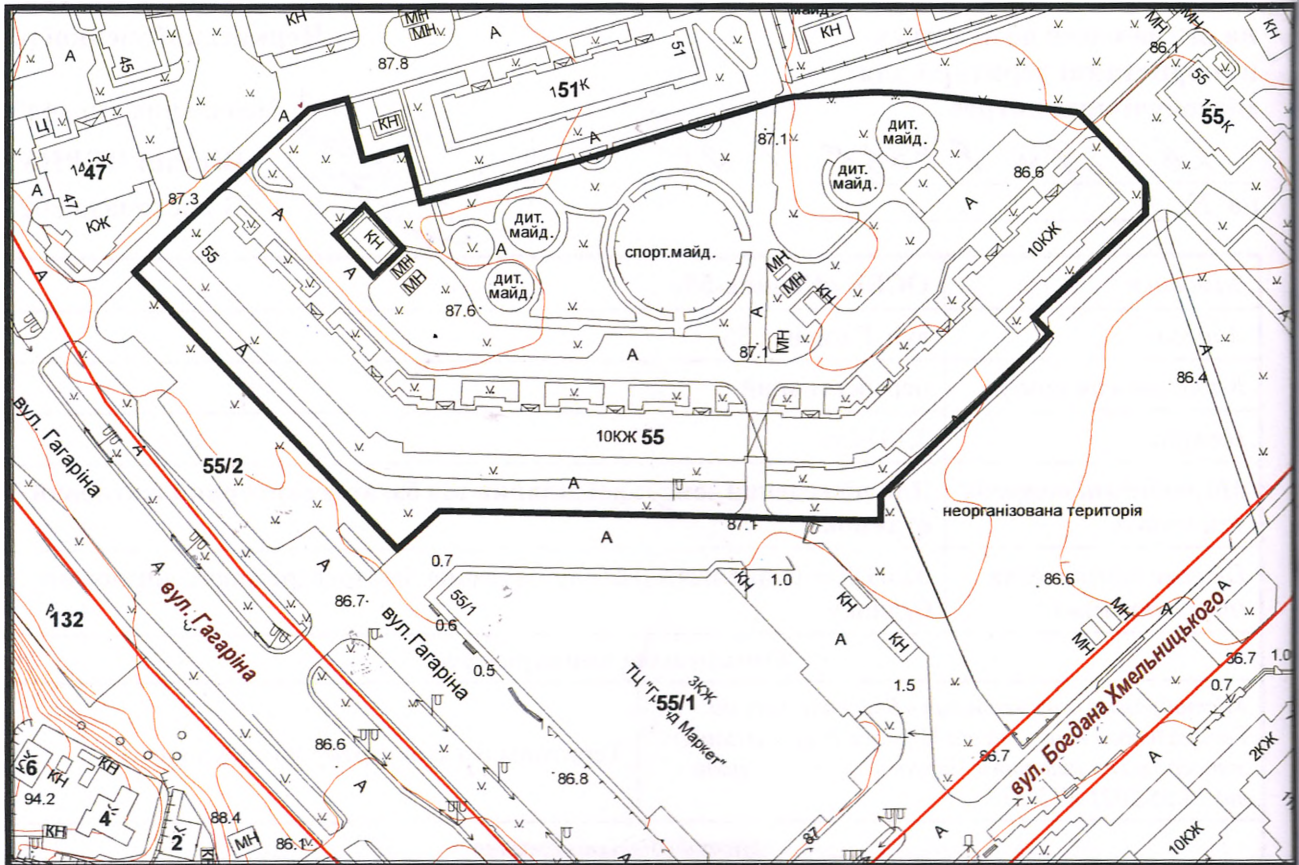

ВИКОПЮВАННЯ

з плану міста Черкаси

Масштаб: 1:2 000

з містобудівної документації
"Внесення змін до генерального плану міста Черкаси (Актуалізація)"

Масштаб: 1:5 000