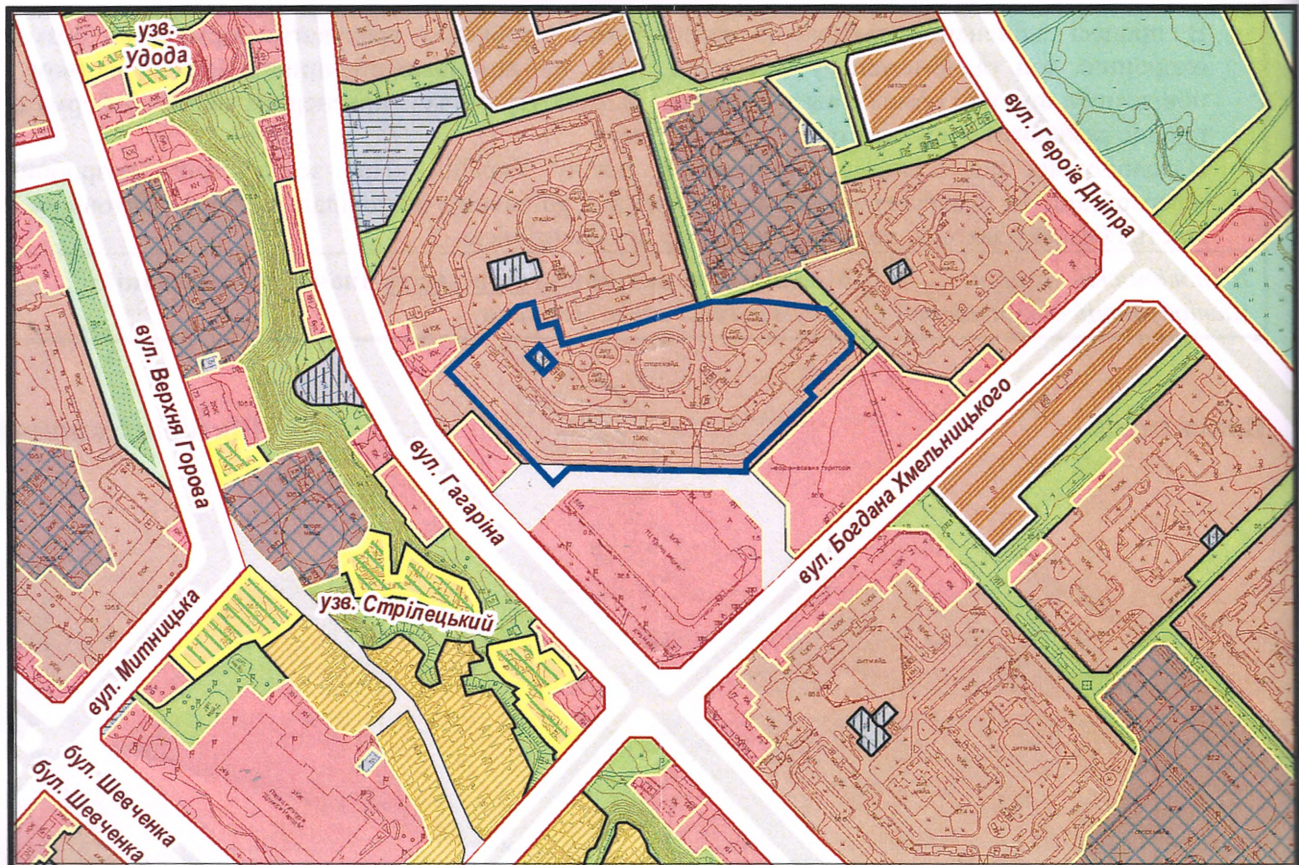

ВИКОПЮВАННЯ

з плану міста Черкаси

Масштаб: 1:2 000

з містобудівної документації
"Внесення змін до генерального плану міста Черкаси (Актуалізація)"

Масштаб: 1:5 000