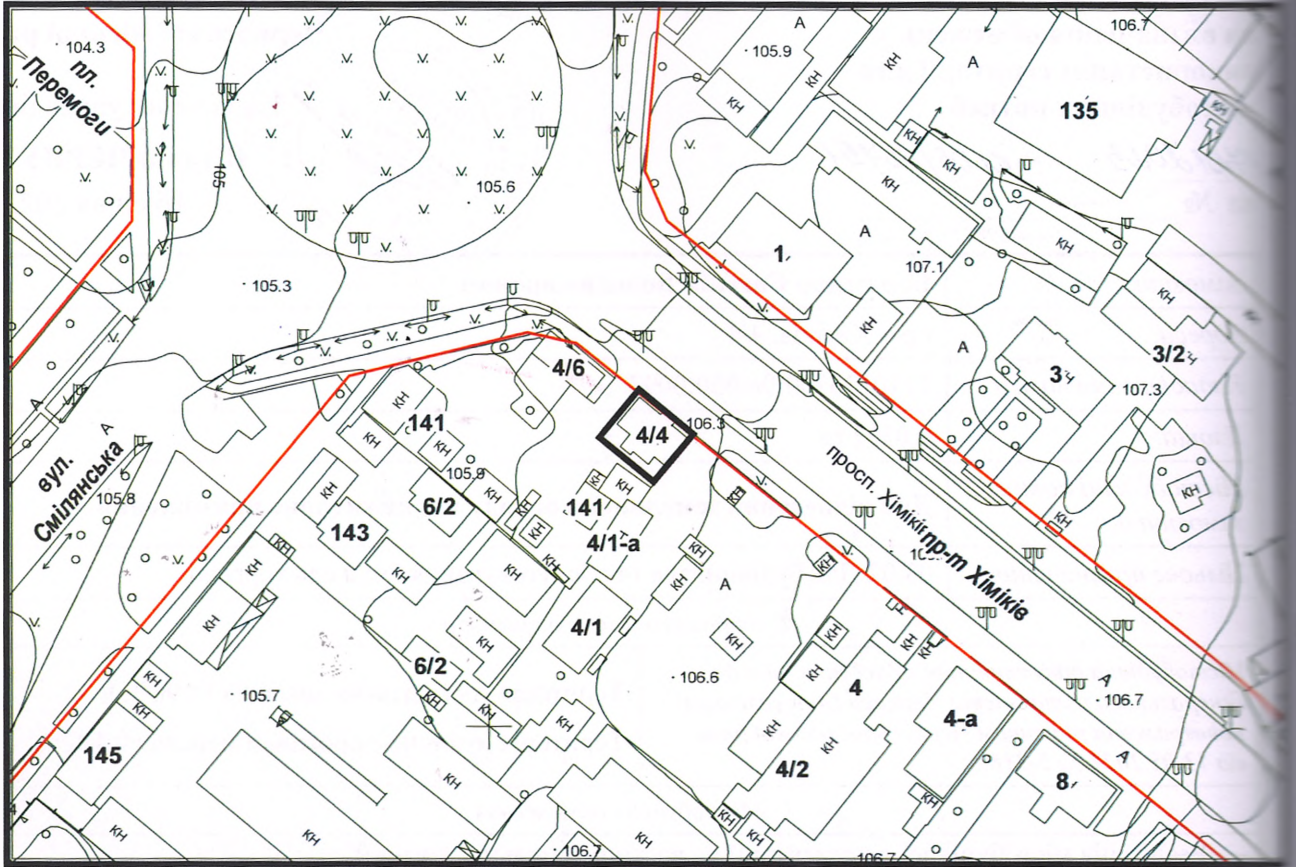

ВИКОПЮВАННЯ

з плану міста Черкаси

Масштаб: 1:2 000

з містобудівної документації
"Внесення змін до генерального плану міста Черкаси (Актуалізація)"

Масштаб: 1:5 000