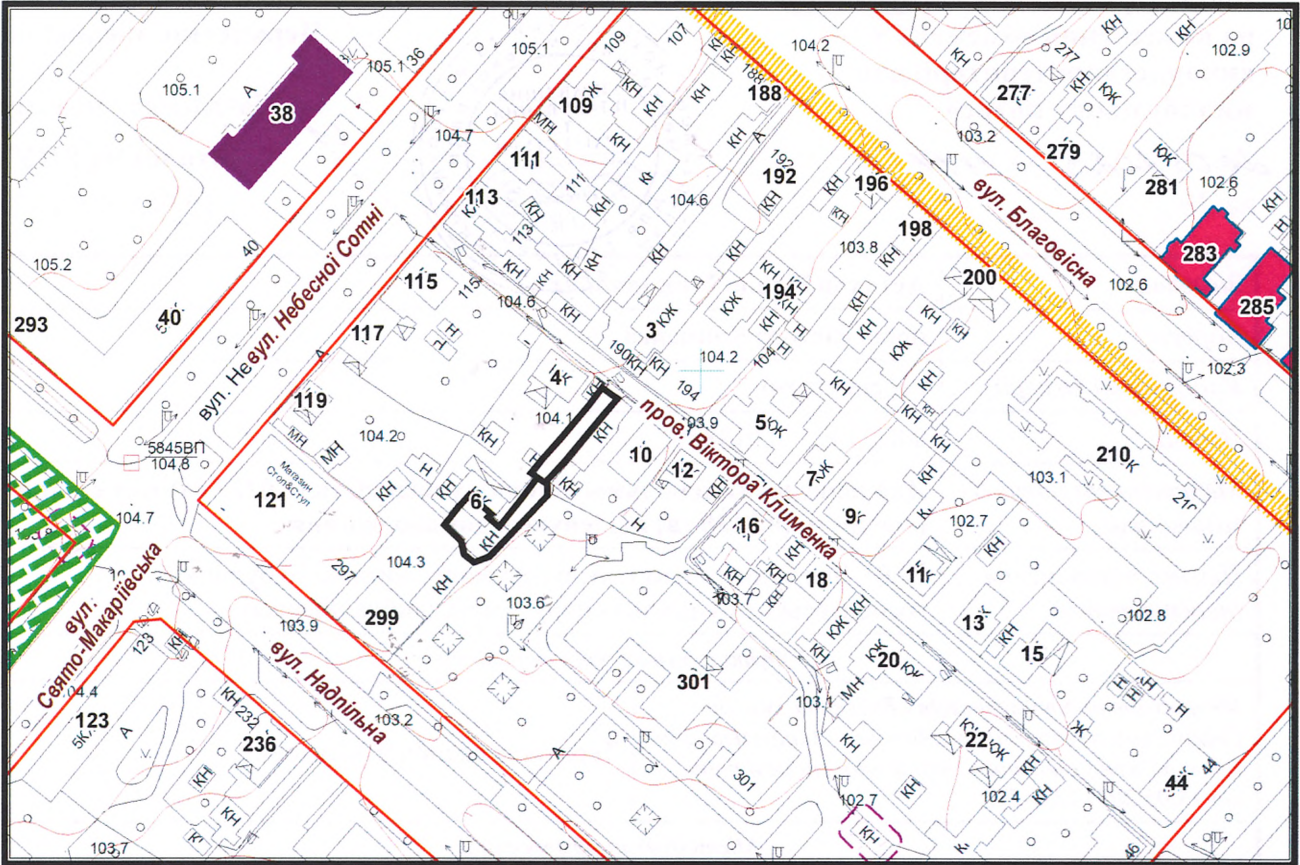

ВИКОПЮВАННЯ

з плану міста Черкаси

Масштаб: 1:2 000

з містобудівної документації
"Внесення змін до генерального плану міста Черкаси (Актуалізація)"

Масштаб: 1:5 000