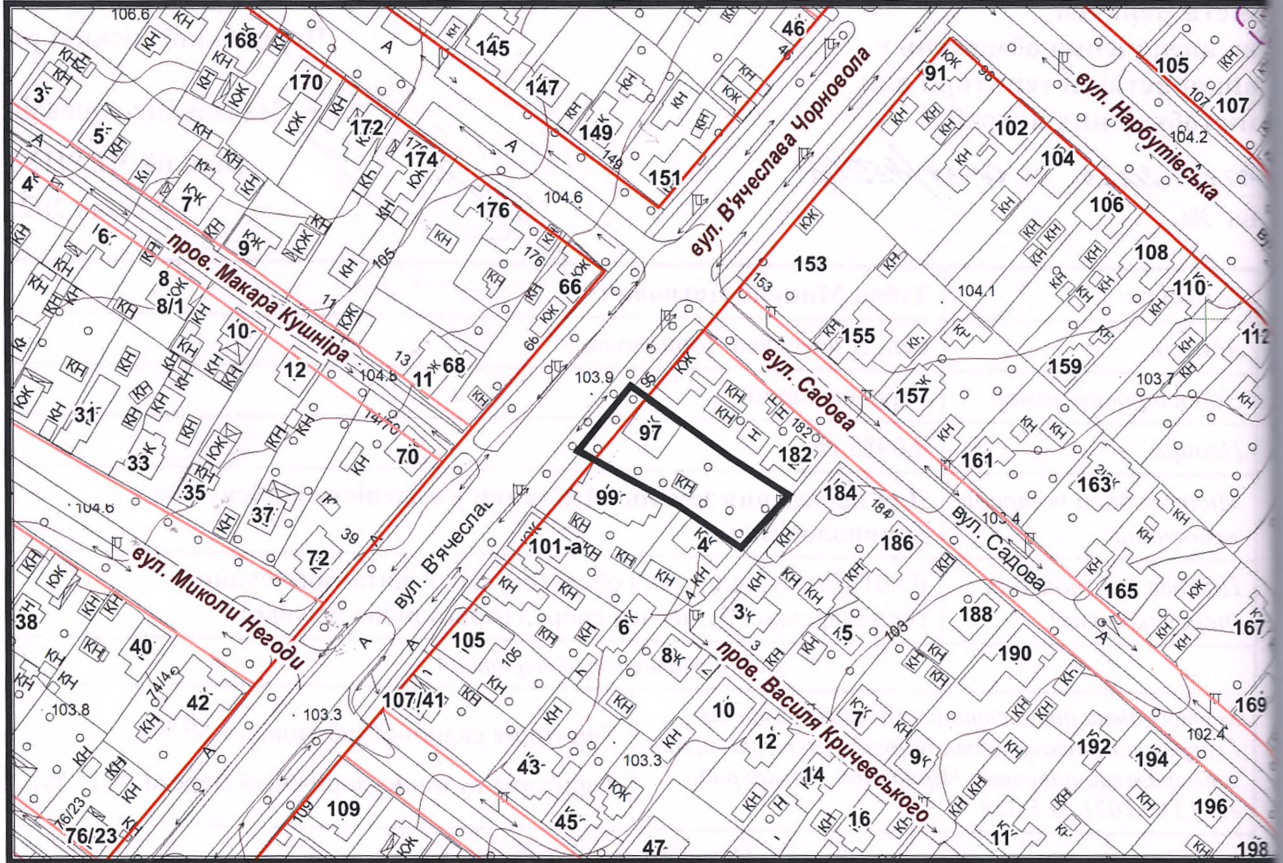

ВИКОПЮВАННЯ

з плану міста Черкаси

Масштаб: 1:2 000

з містобудівної документації
"Внесення змін до генерального плану міста Черкаси (Актуалізація)"

Масштаб: 1:5 000